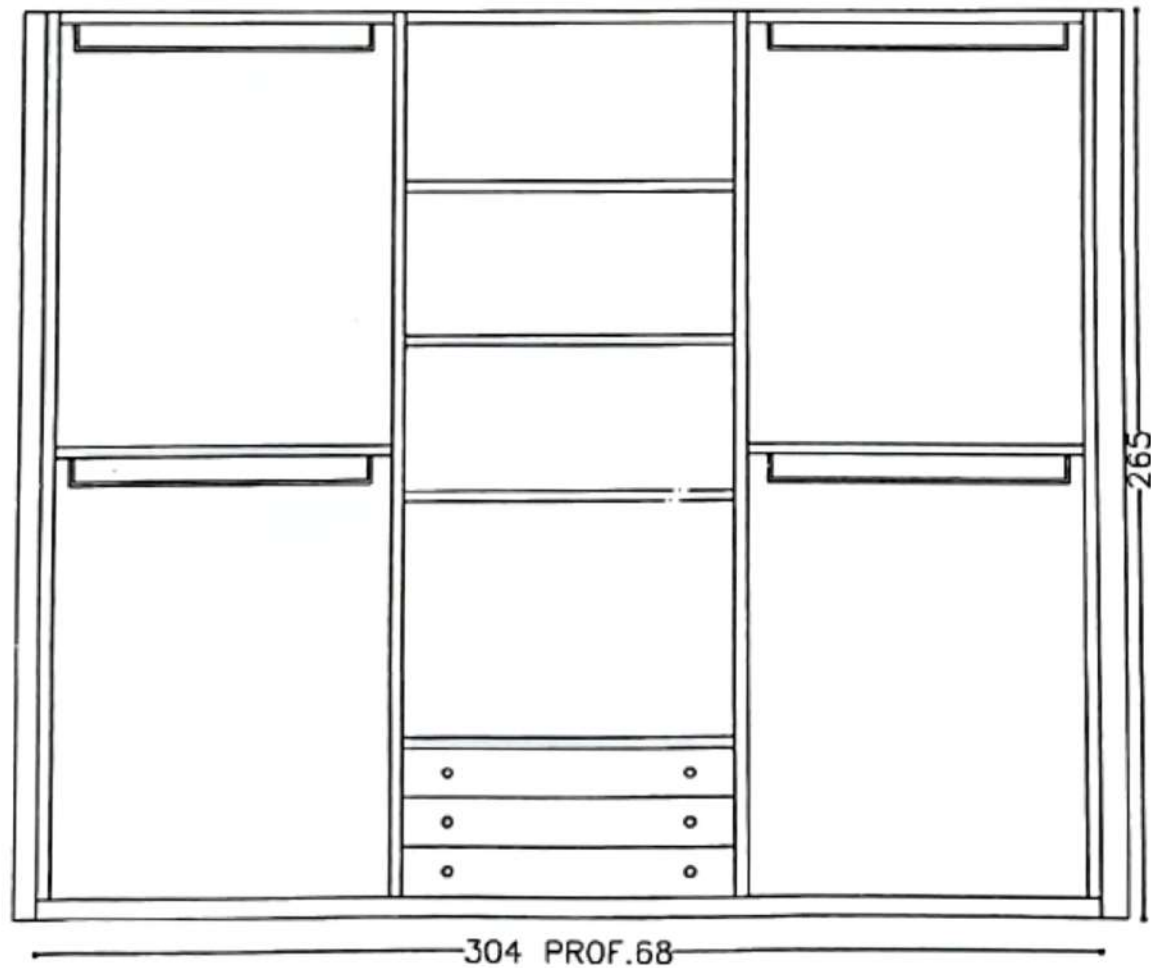

ATTREZZATURA INTERNA

Rivenditore: Marioni Arredamenti

Località: Fauglia

Produttore: Ingressostil

Modello: Elisa