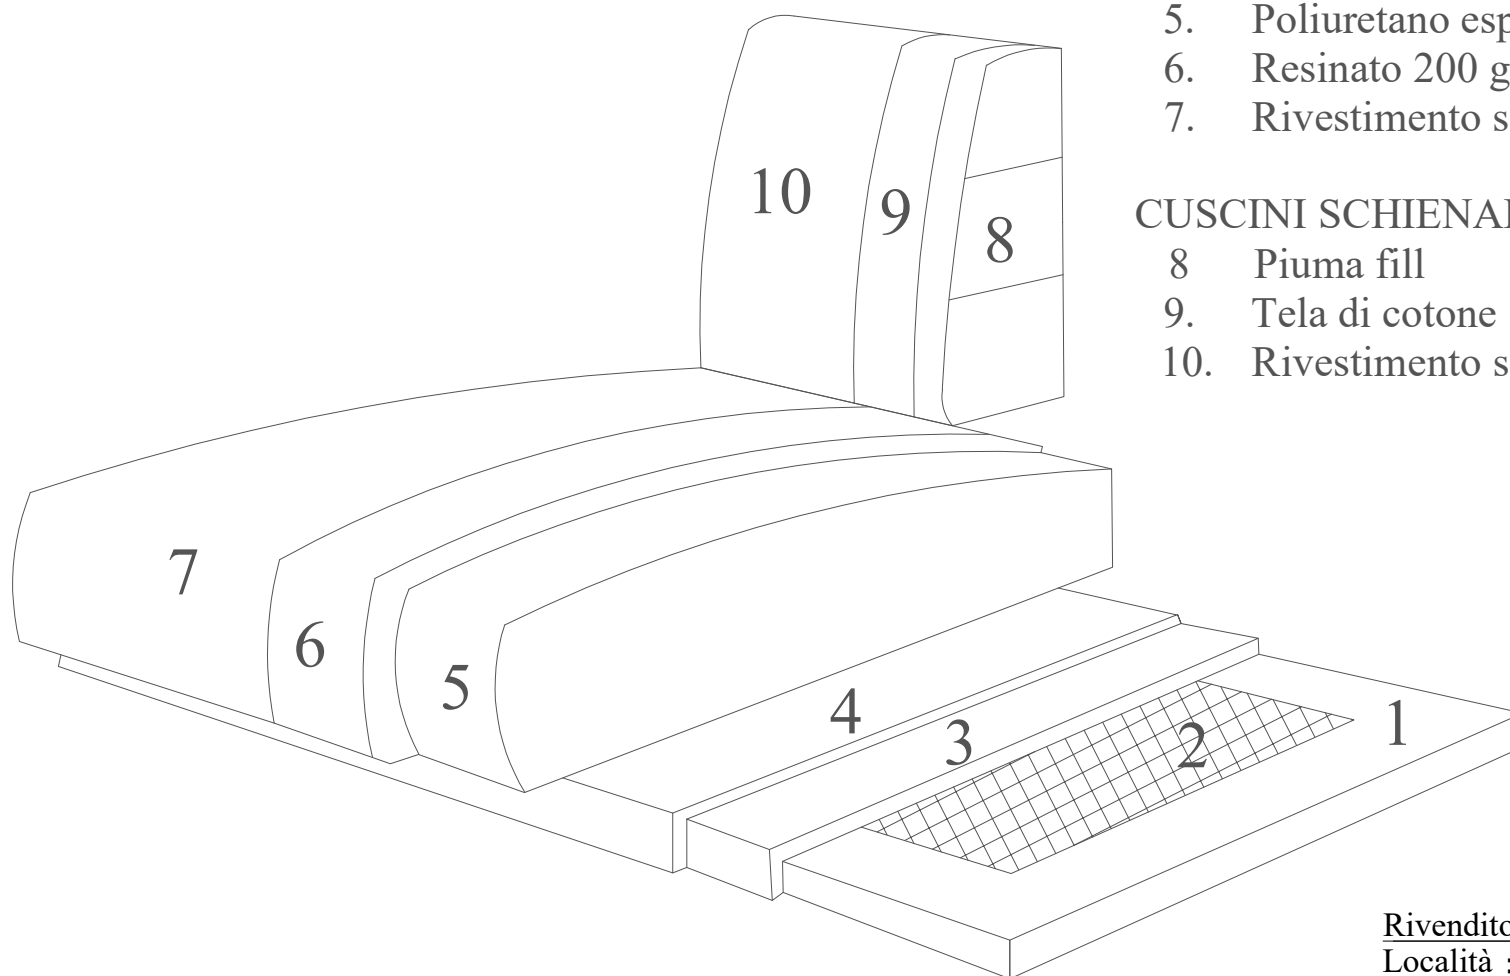

L. 222 - P. 118 - H. 99

Rivenditore : Arredamenti Caldana

Località : Castel d'Azzano (VR)

Marca : Confort line

Modello : Backstage

STRUTTURA:

1. Fusto in multistrato di legno e listelli di abete
2. Molleggio con cinghie elastiche
3. Vellutino accoppiato
4. Rivestimento sfoderabile

CUSCINI SEDUTA:

5. Poliuretano espanso d. 35
6. Resinato 200 gr. con vellutino
7. Rivestimento sfoderabile

CUSCINI SCHIENALE:

8. Piuma fill
9. Tela di cotone
10. Rivestimento sfoderabile

Rivenditore : Arredamenti Caldana

Località : Castel d'Azzano (VR)

Marca : Confort line

Modello : Backstage