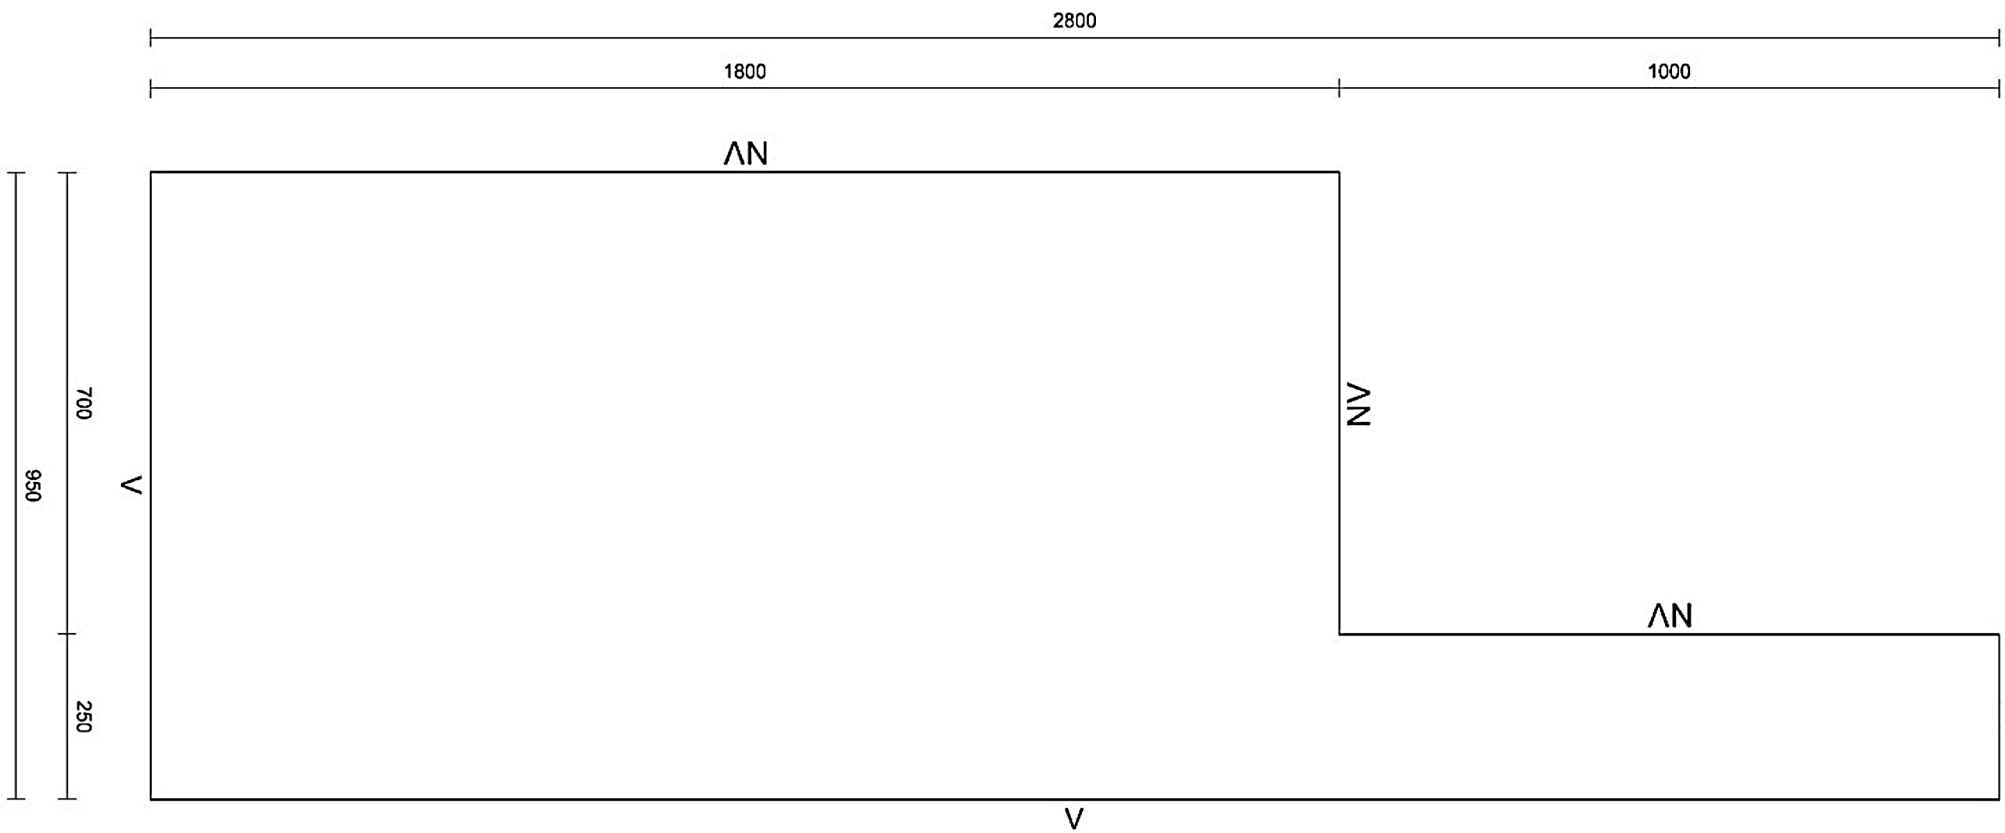

Rivenditore : De Marchi arredamenti s.r.l

Località : Nove

Marca : Modulnova

Modello : Skill gres - Frame essenza

Rivenditore : De Marchi arredamenti s.r.l

Località : Nove

Marca : Modulnova

Modello : Skill gres - Frame essenza

Rivenditore : De Marchi arredamenti s.r.l

Località : Nove

Marca : Modulnova

Modello : Skill gres - Frame essenza