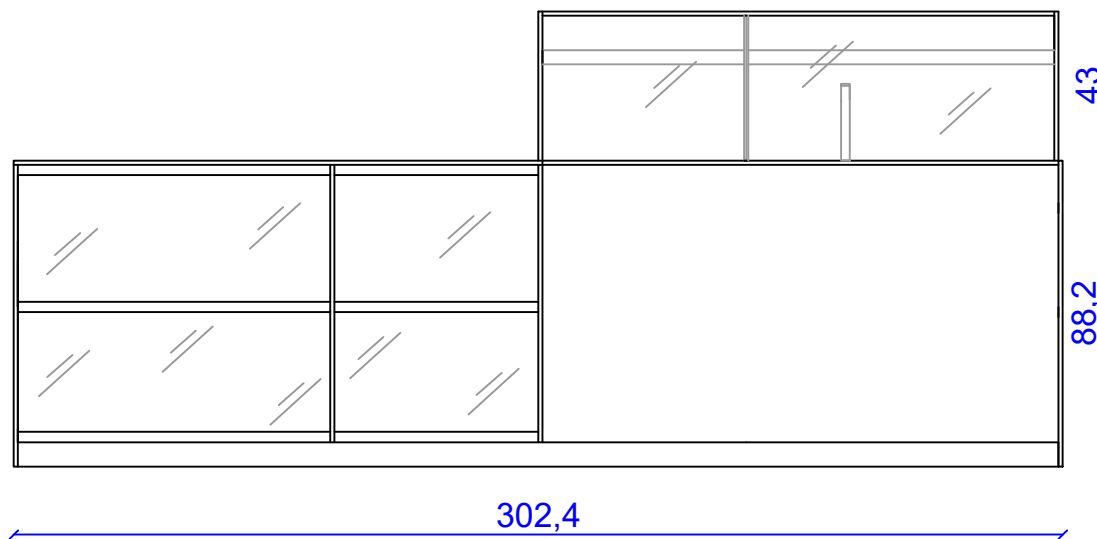

Rivenditore : ZEUS ARREDA S.R.L.
Località : VERONA
Marca : Ernestomeda
Modello : Soul