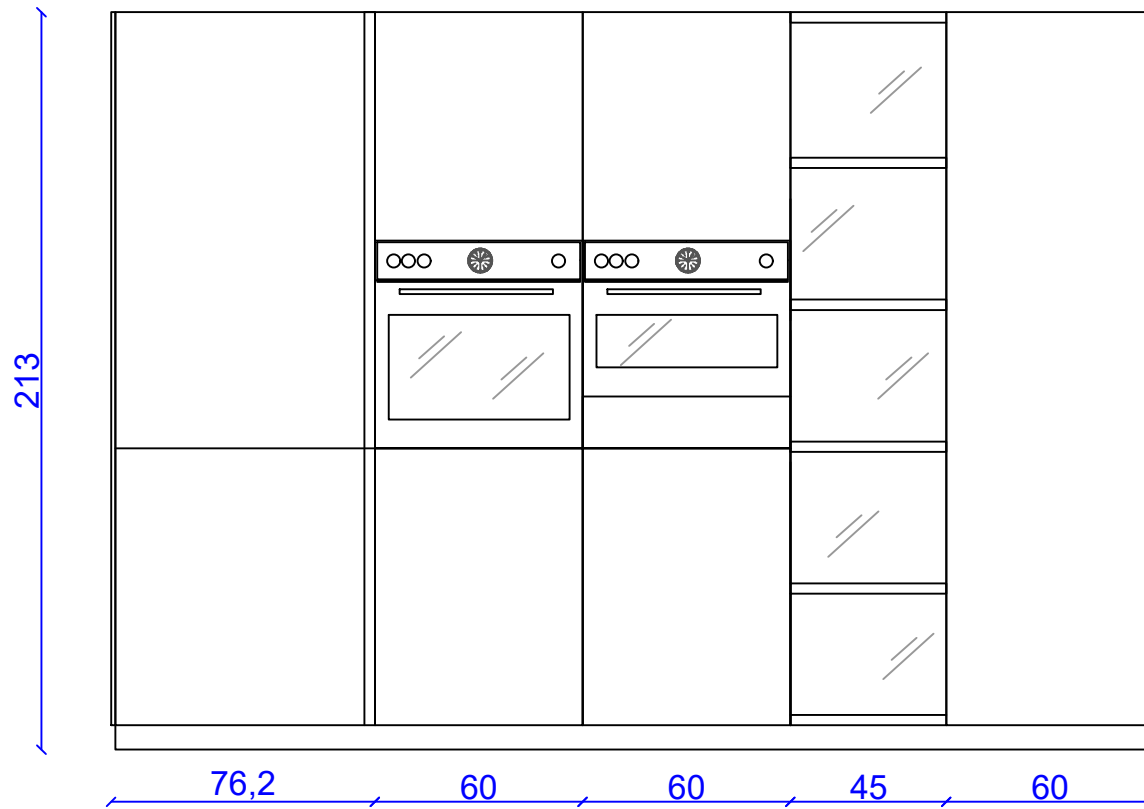

Rivenditore : ZEUS ARREDA S.R.L.

Località : VERONA

Marca : Ernestomeda

Modello : Soul