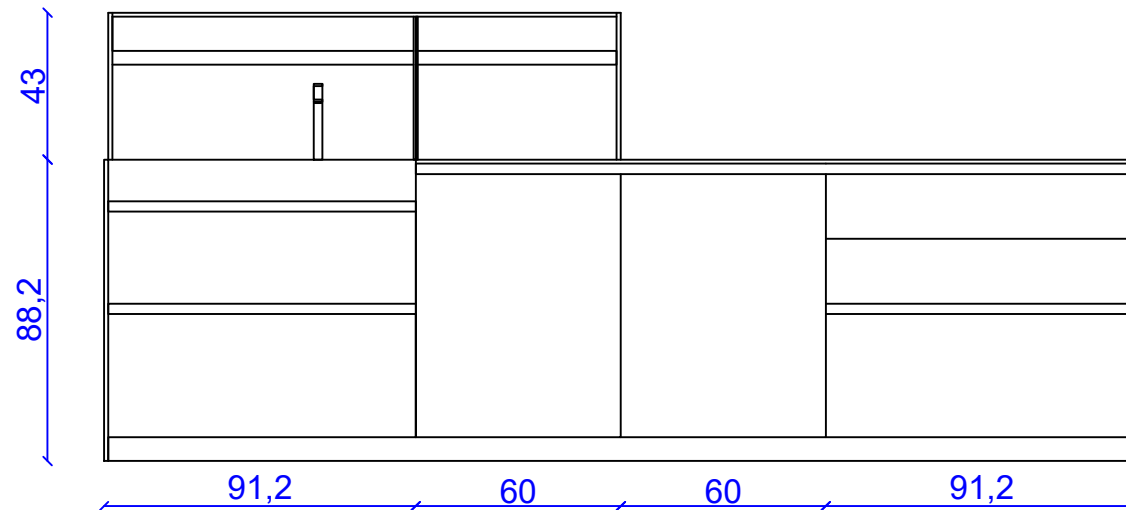

Rivenditore : ZEUS ARREDA S.R.L.
Località : VERONA
Marca : Ernestomeda
Modello : Soul