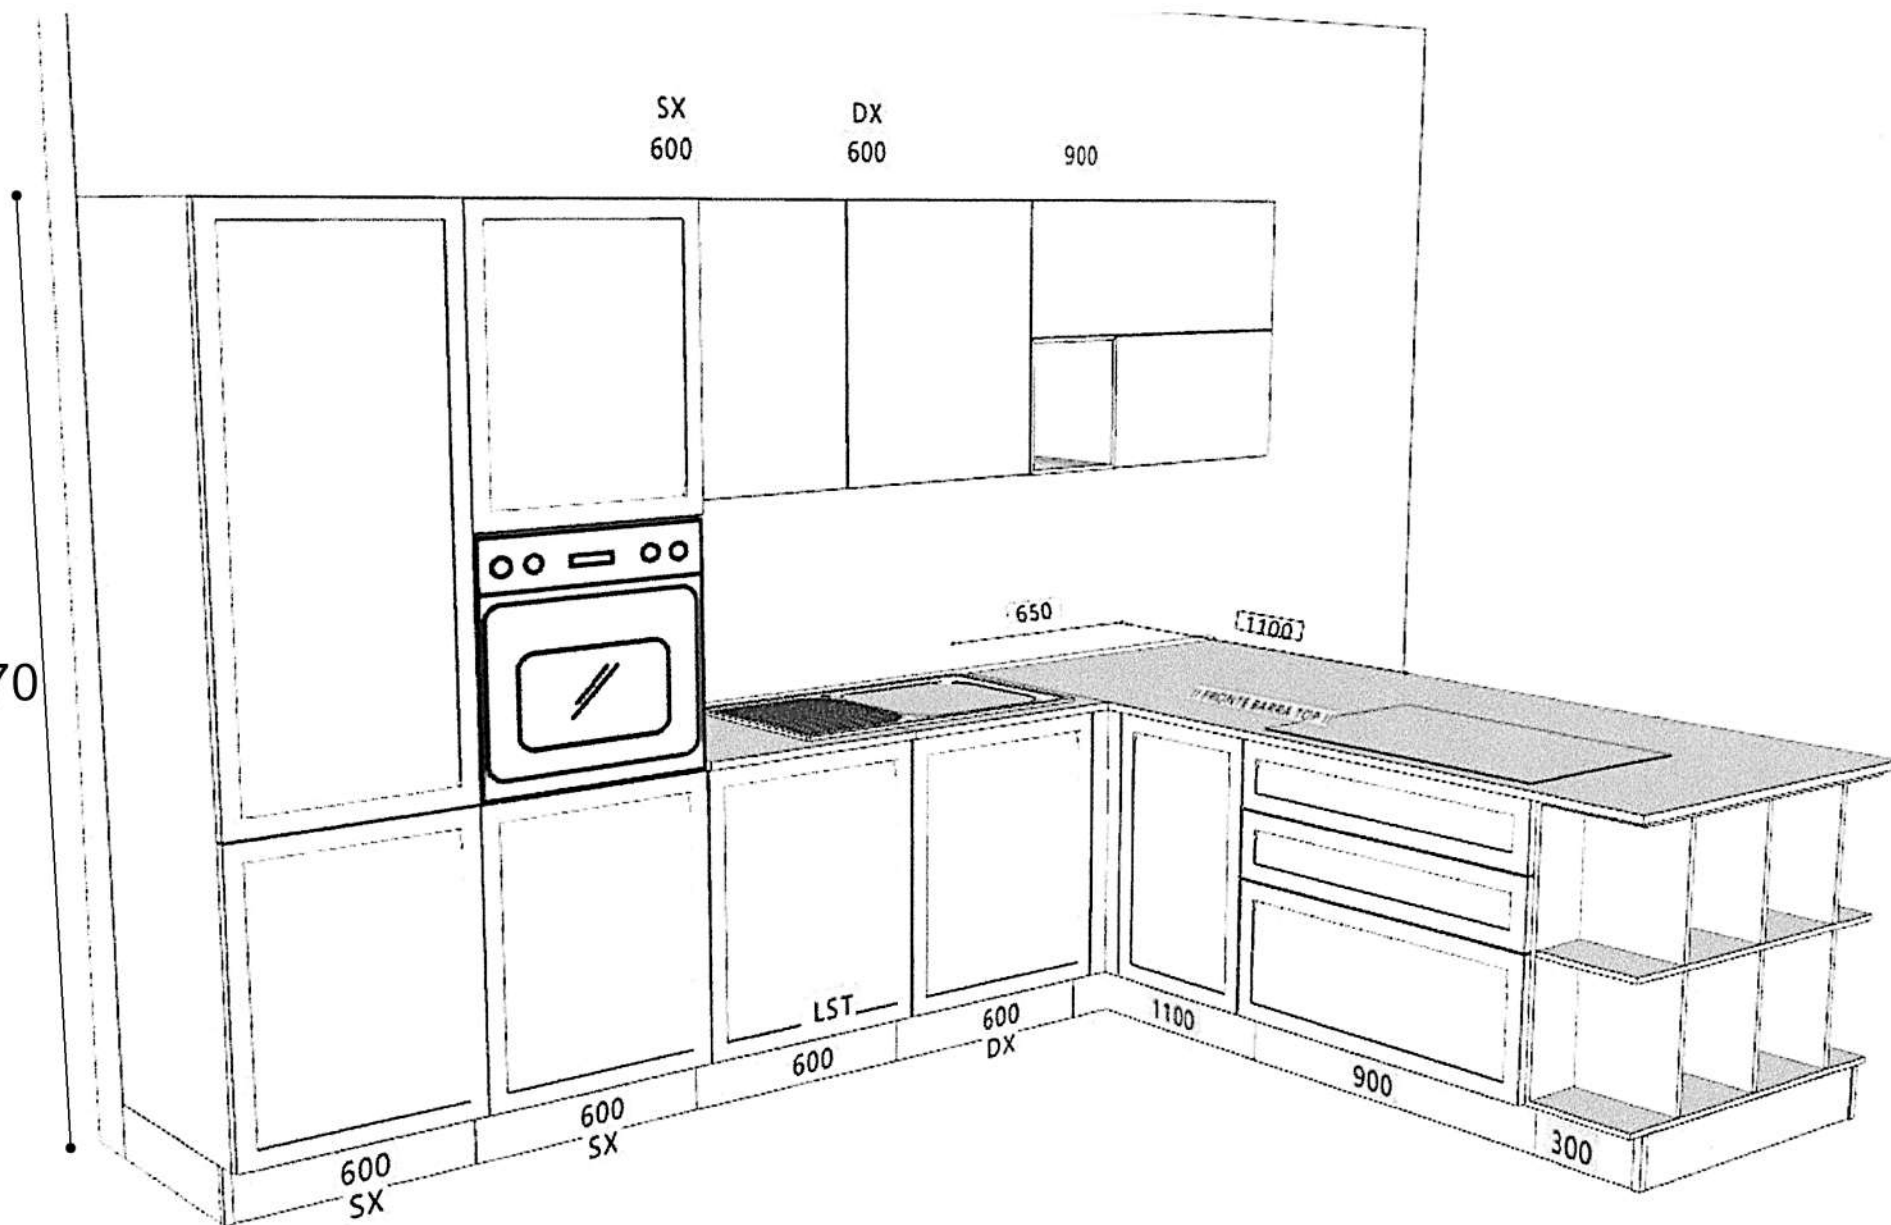

Rivenditore : ArredoSpazioCasa Mariani snc di Fabio e Paolo Mariani

Località : Lissone

Marca : Lube

Modello : Round

2170

Rivenditore : ArredoSpazioCasa Mariani snc di Fabio e Paolo Mariani

Località : Lissone

Marca : Lube

Modello : Round

Rivenditore : ArredoSpazioCasa Mariani snc di Fabio e Paolo Mariani

Località : Lissone

Marca : Lube

Modello : Round