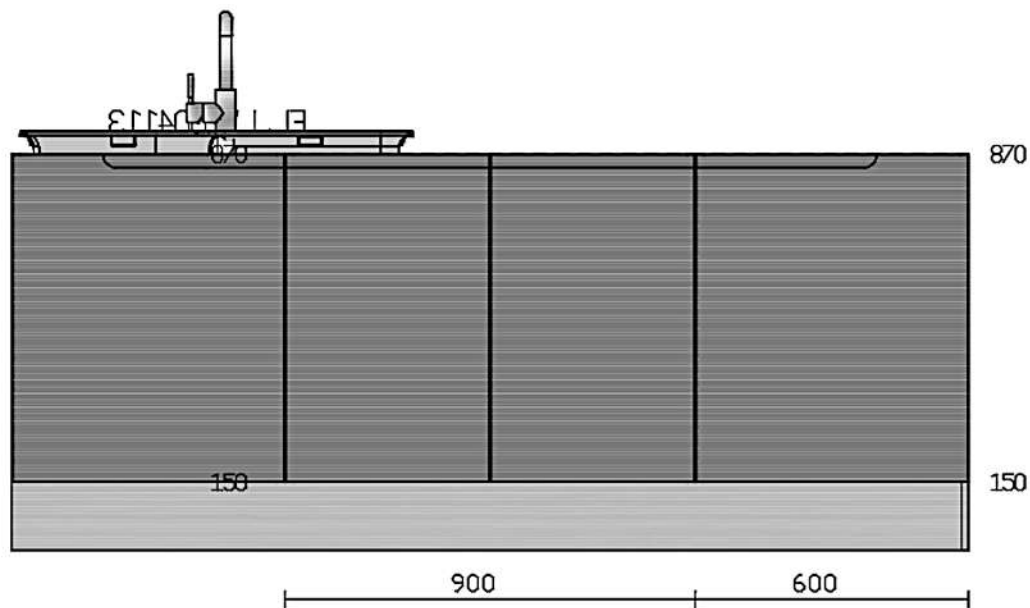

Rivenditore : Arpino Arreda SRL

Località : Villaricca

Marca : Febal Casa

Modello : Traccia

Rivenditore : Arpino Arreda SRL

Località : Villaricca

Marca : Febal Casa

Modello : Traccia

Rivenditore : Arpino Arreda SRL

Località : Villaricca

Marca : Febal Casa

Modello : Traccia