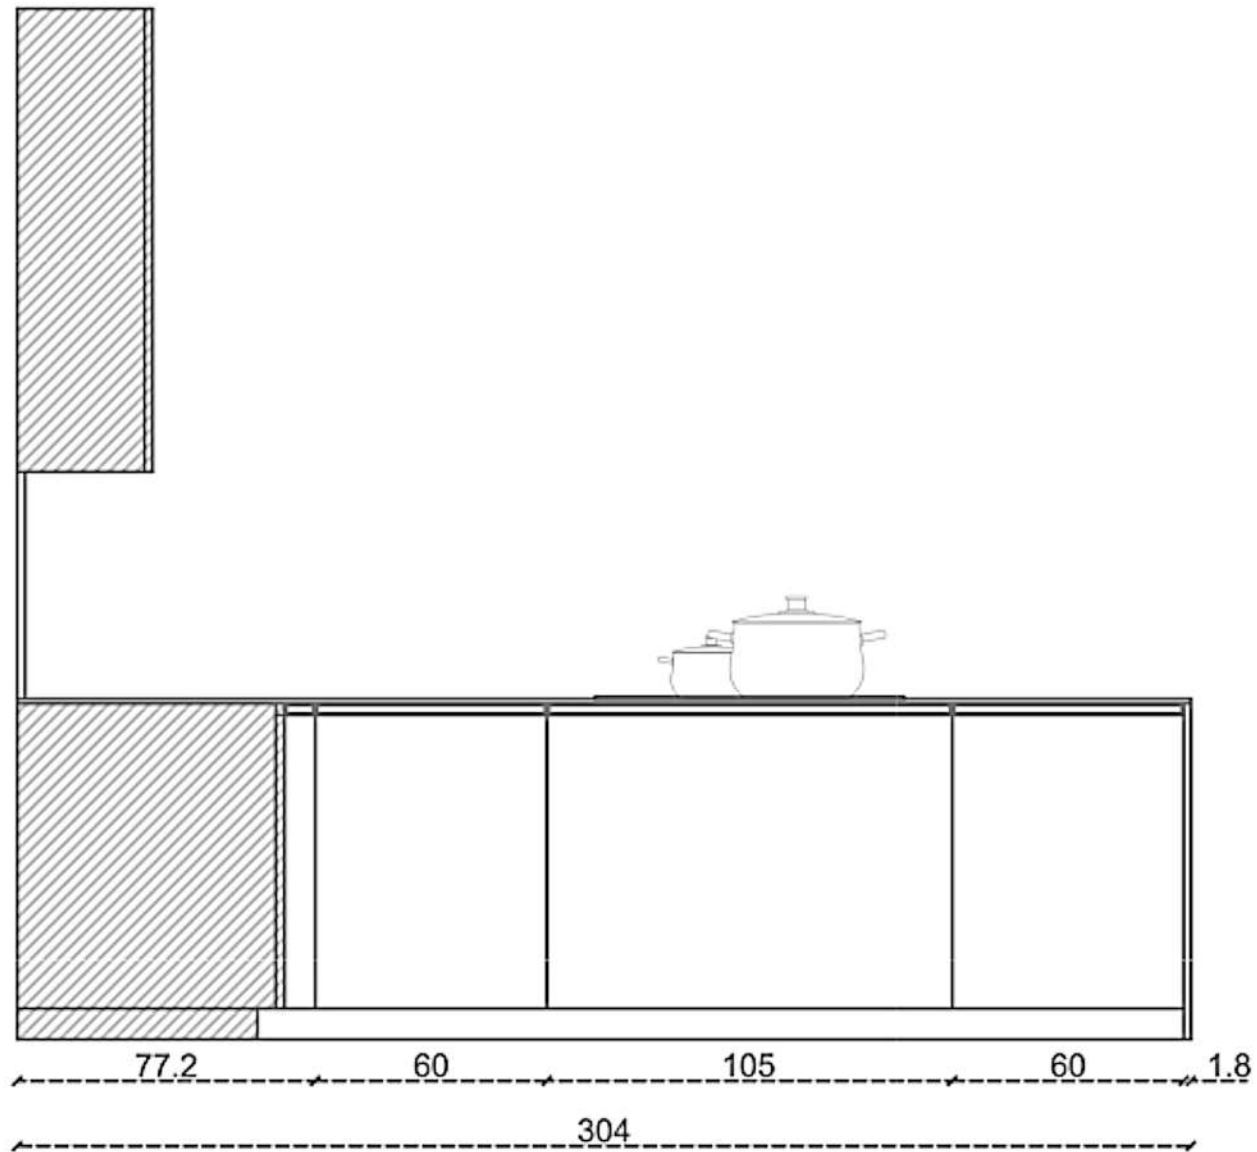

LATO DX

Rivenditore : 41 Interior&Design

Località : Villafranca Di Verona

Marca : Euromobil

Modello : Lain

RETRO DX

Rivenditore : 41 Interior&Design

Località : Villafranca Di Verona

Marca : Euromobil

Modello : Lain

LATO SX

Rivenditore : 41 Interior&Design

Località : Villafranca Di Verona

Marca : Euromobil

Modello : Lain