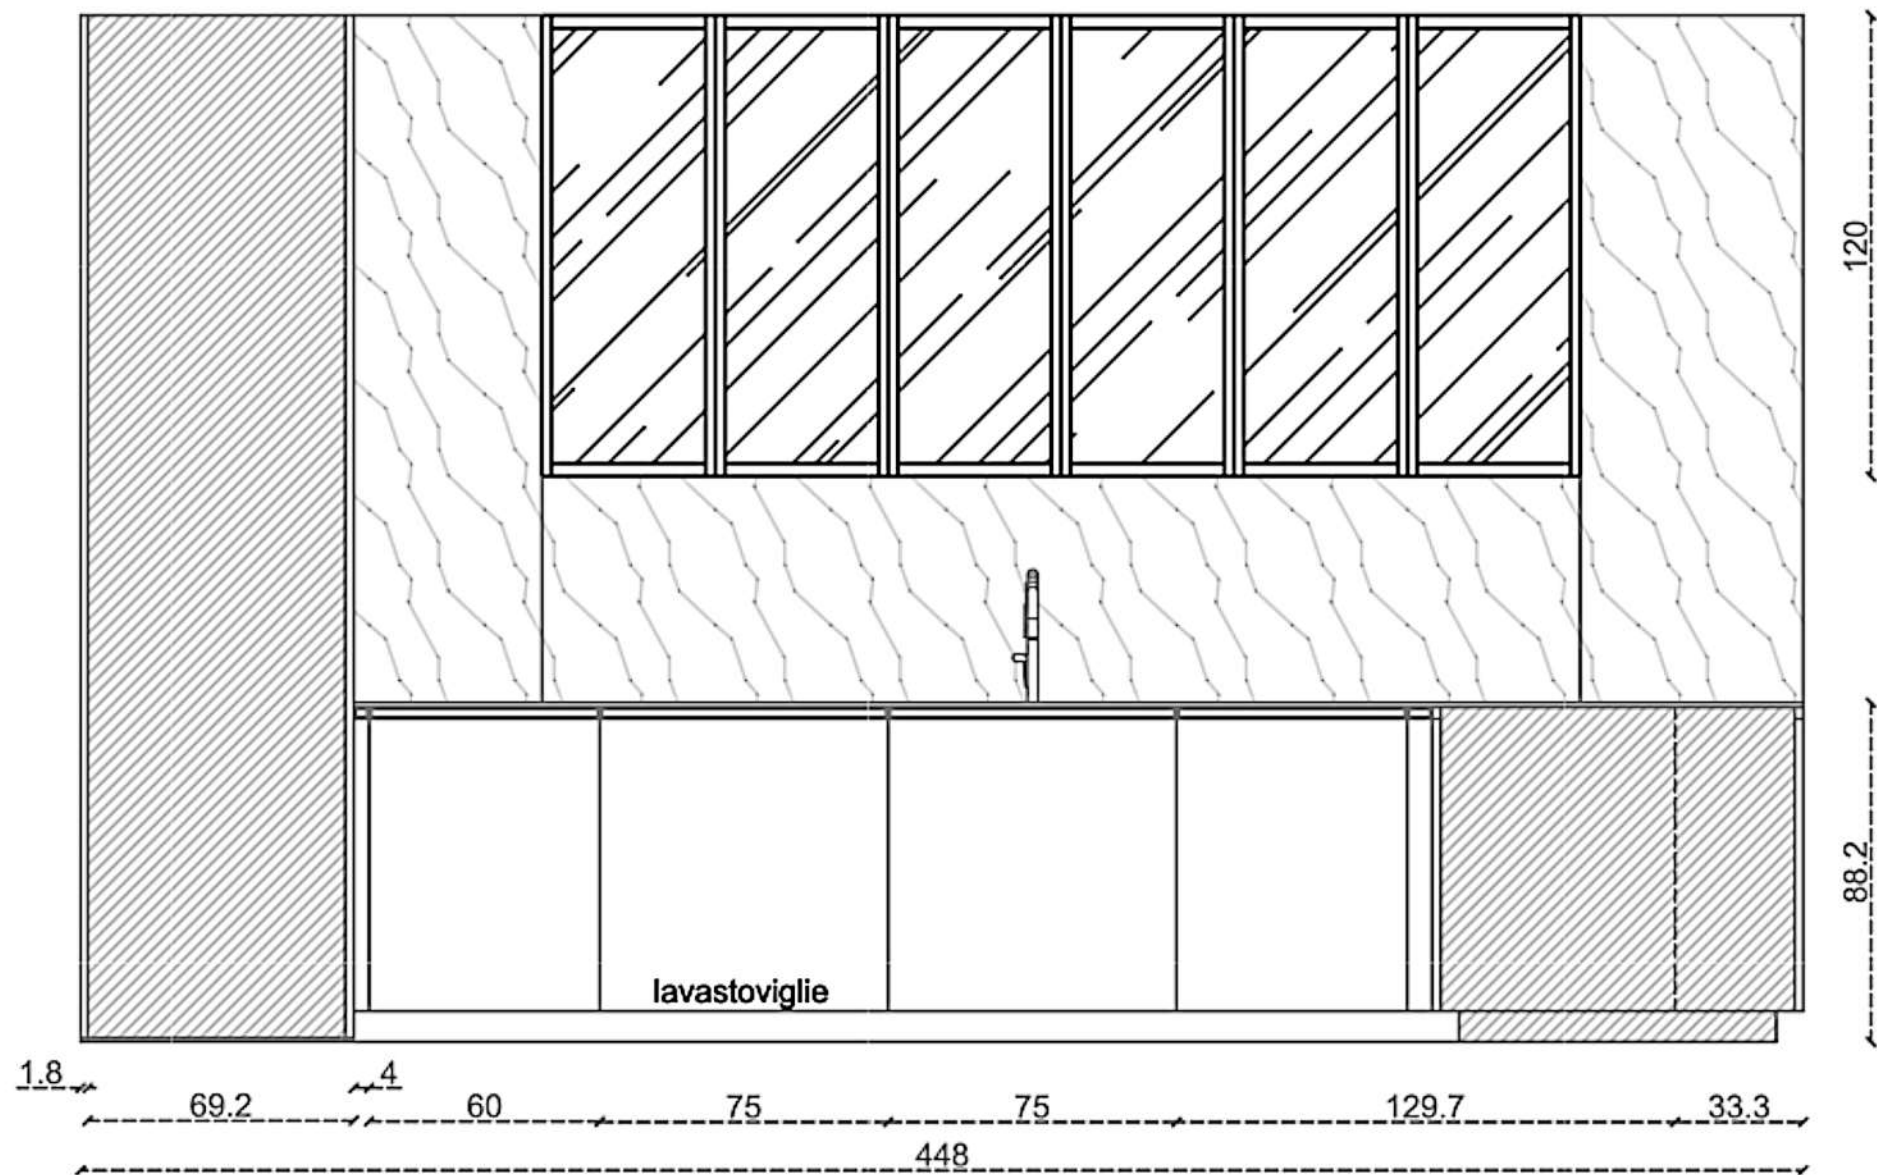

FRONTE

Rivenditore : 41 Interior&Design

Località : Villafranca Di Verona

Marca : Euromobil

Modello : Lain