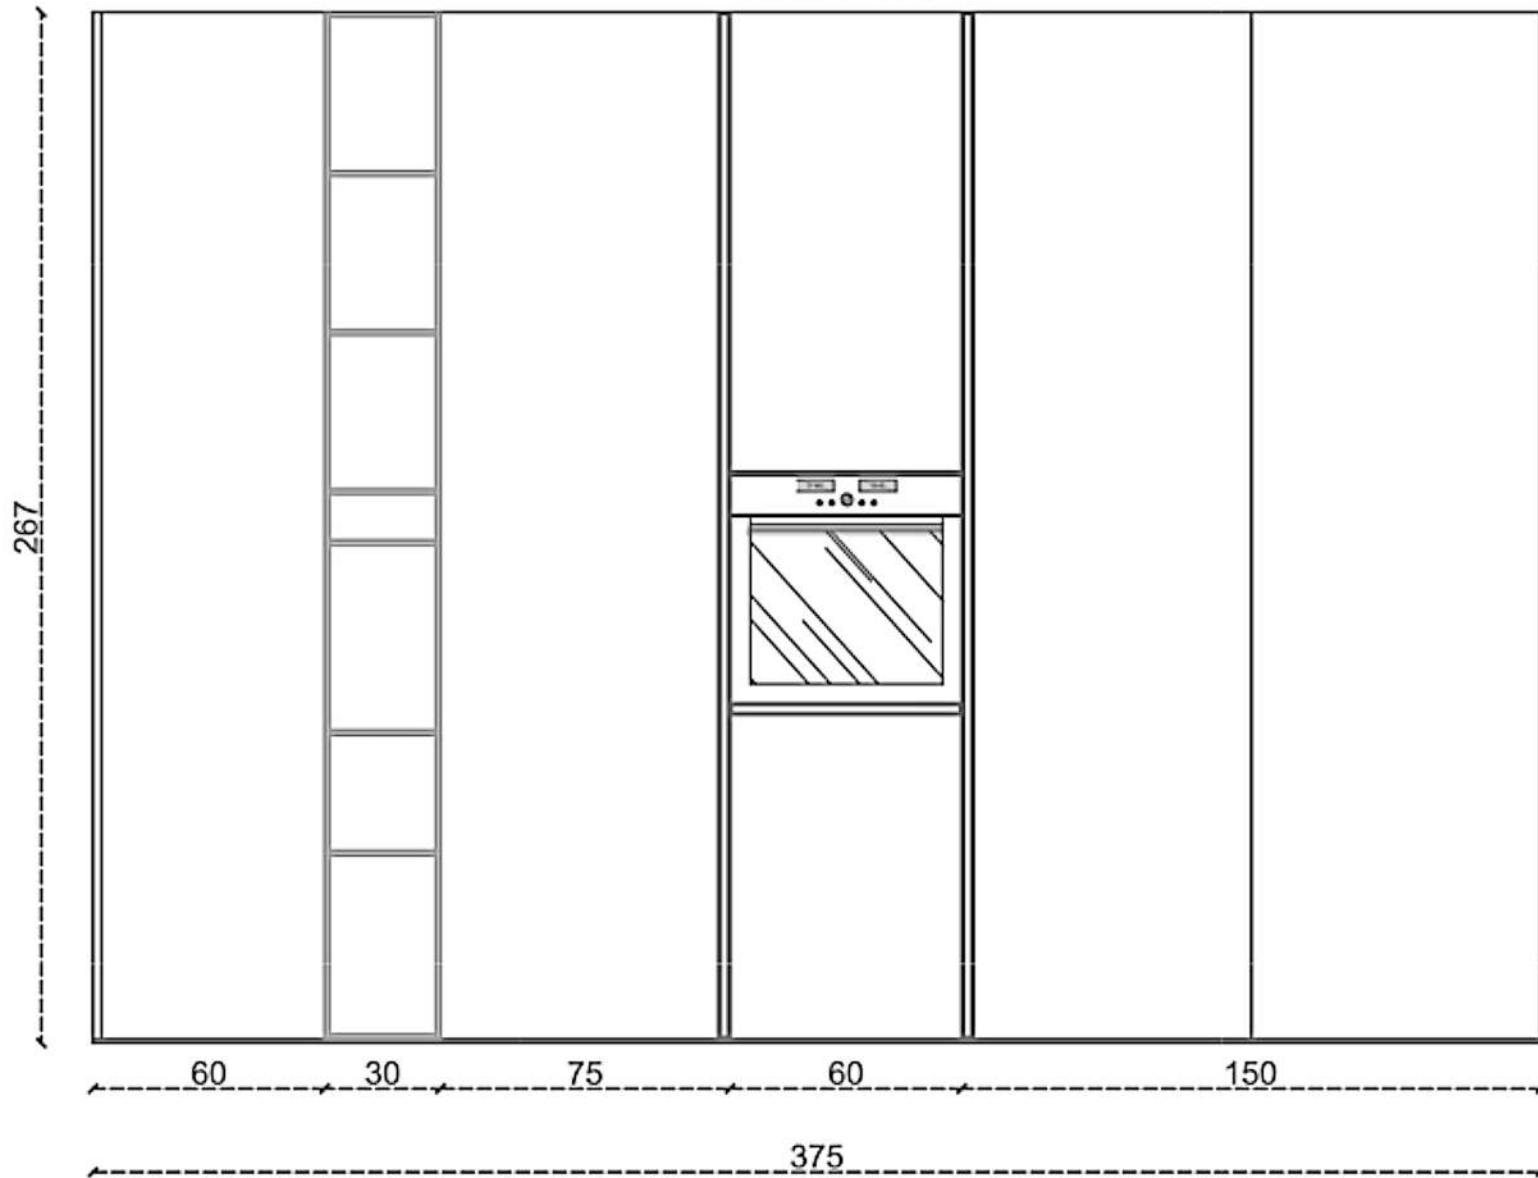

Marca : Euromobil

Modello : Lain

LATO SX

Rivenditore : 41 Interior&Design

Località : Villafranca Di Verona

Marca : Euromobil

Modello : Lain