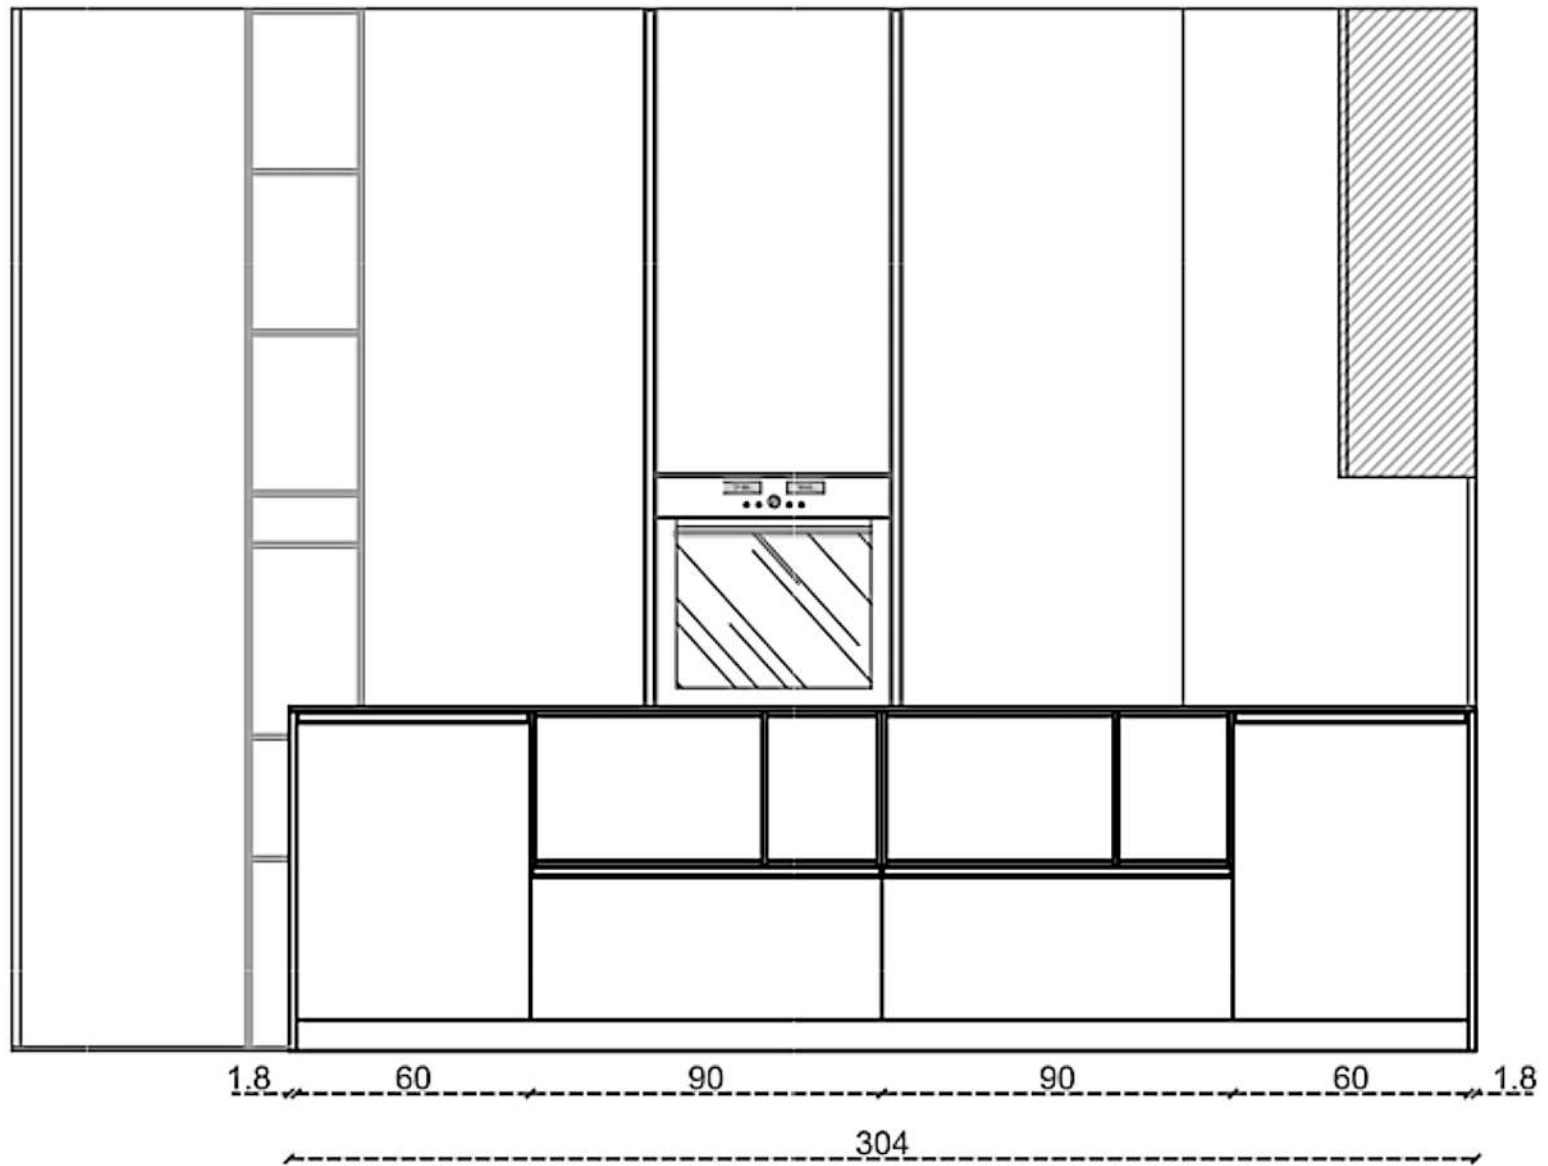

RETRO DX

Rivenditore : 41 Interior&Design

Località : Villafranca Di Verona

Marca : Euromobil

Modello : Lain