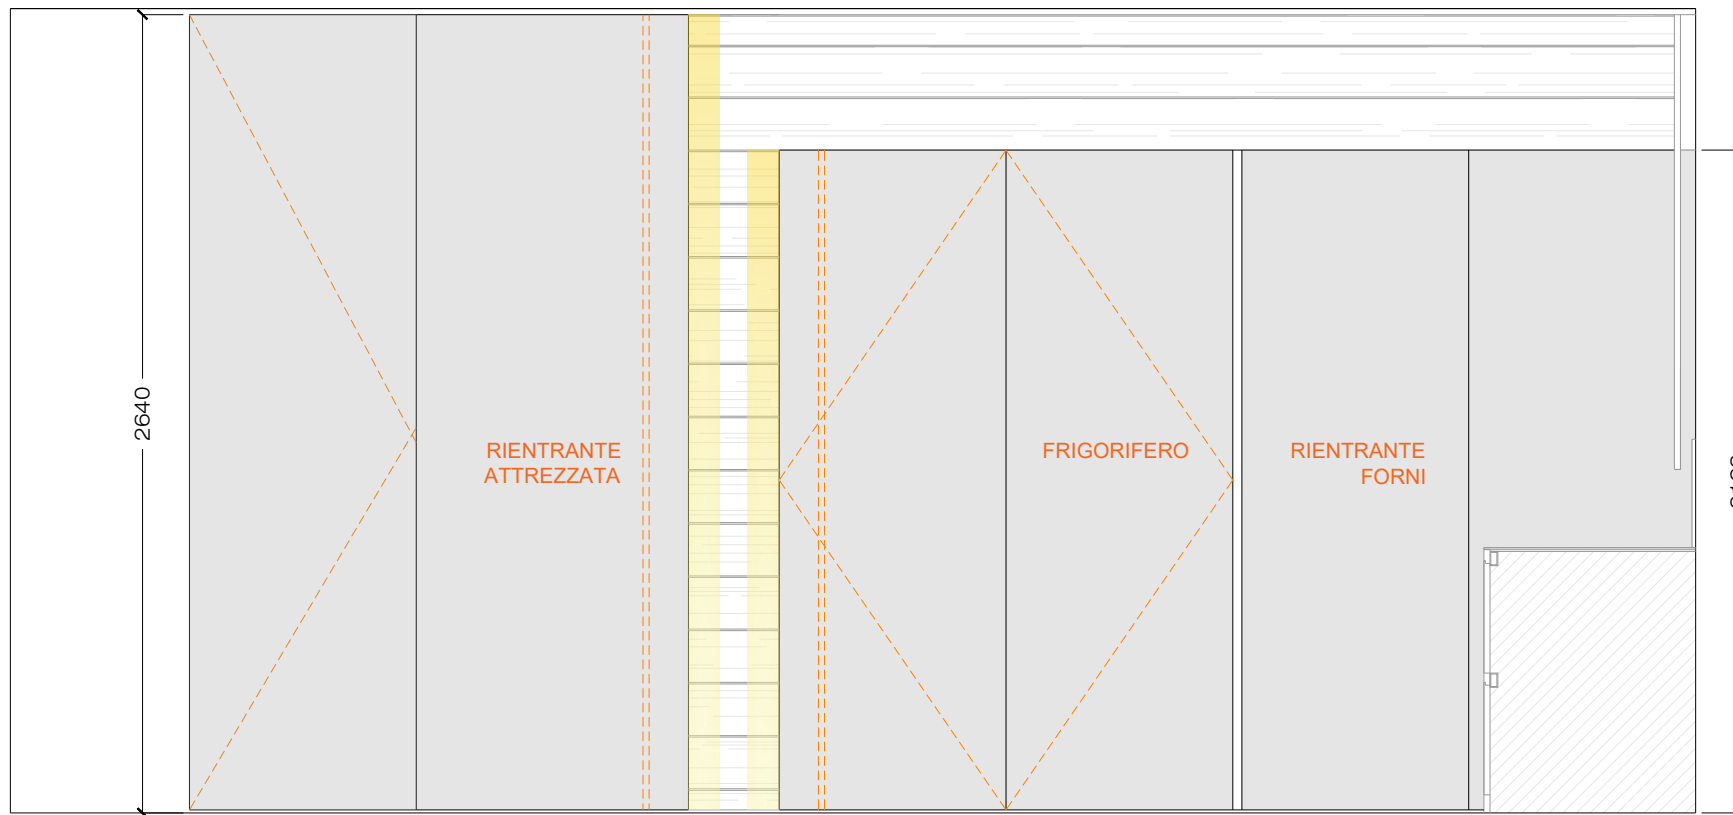

Rivenditore Gruppo Squassabia

Località Roncolevã

Marca Modulnova

Modello Skill