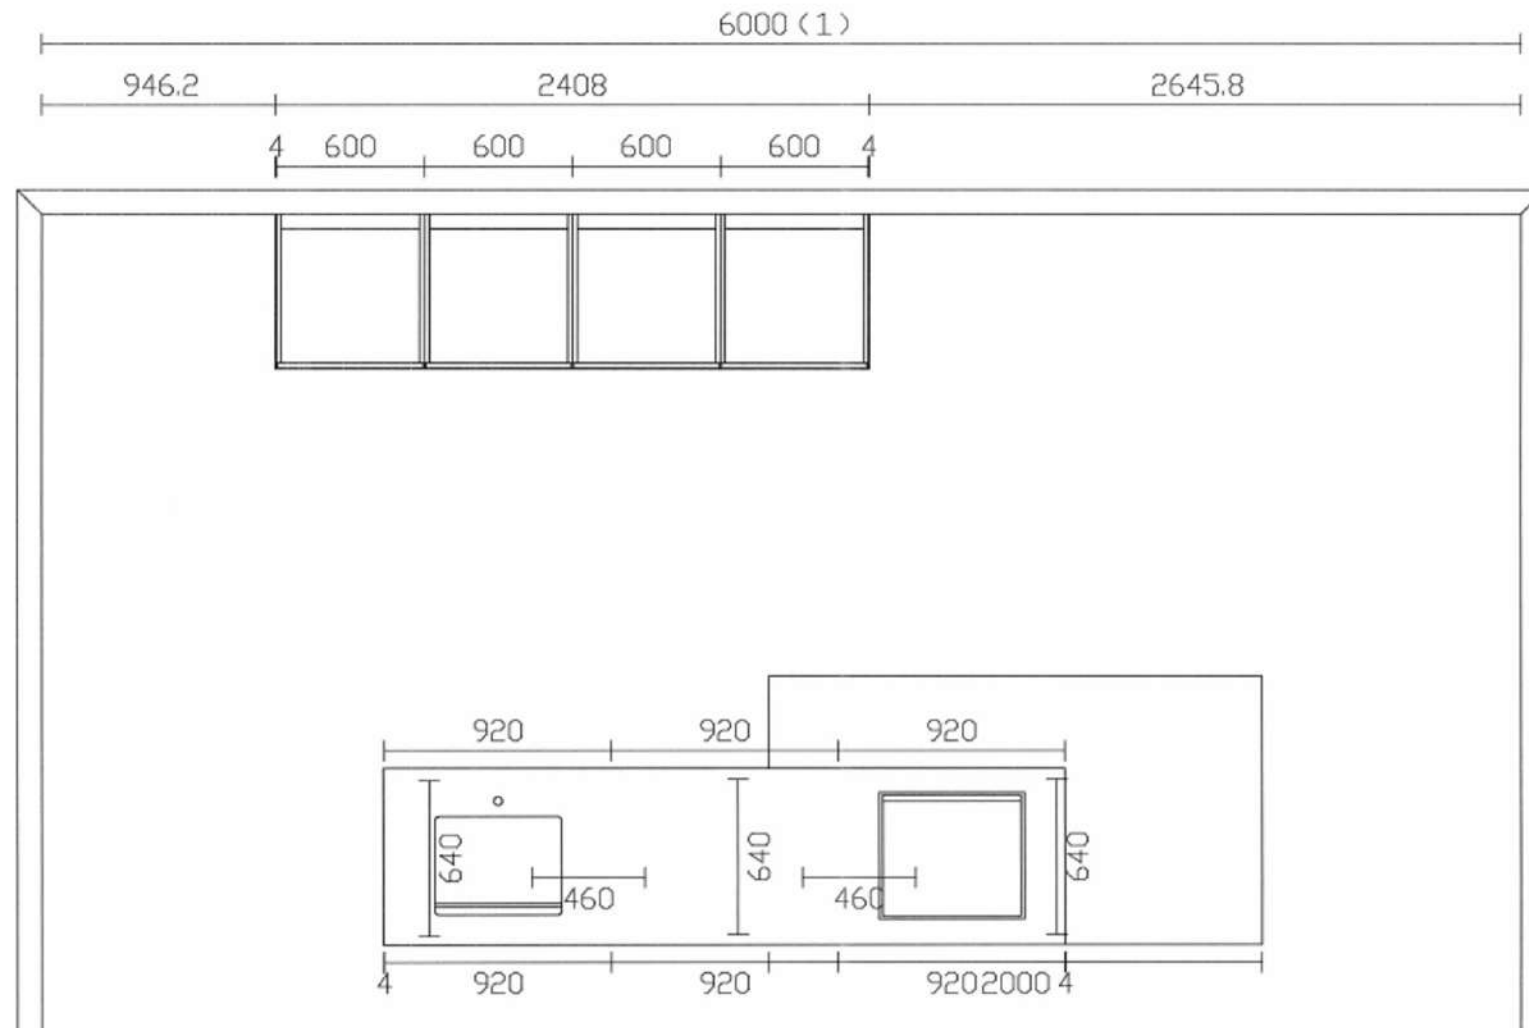

PIANTA

SCALA 1:28

Rivenditore: Fantauzzi Arredamenti

Località: Trevi

Produttore: Lago

Modello: 36e8

PROSPETTO PARETE

SCALA 1:26

Rivenditore: Fantauzzi Arredamenti

Località: Trevi

Produttore: Lago

Modello: 36e8

PROSPETTO PARETE

2760

SCALA 1:26

Rivenditore: Fantauzzi Arredamenti

Località: Trevi

Produttore: Lago

Modello: 36e8

PROSPETTO PARETE 1

SCALA 1:26

Rivenditore: Fantauzzi Arredamenti
Località: Trevi
Produttore: Lago
Modello: 36e8