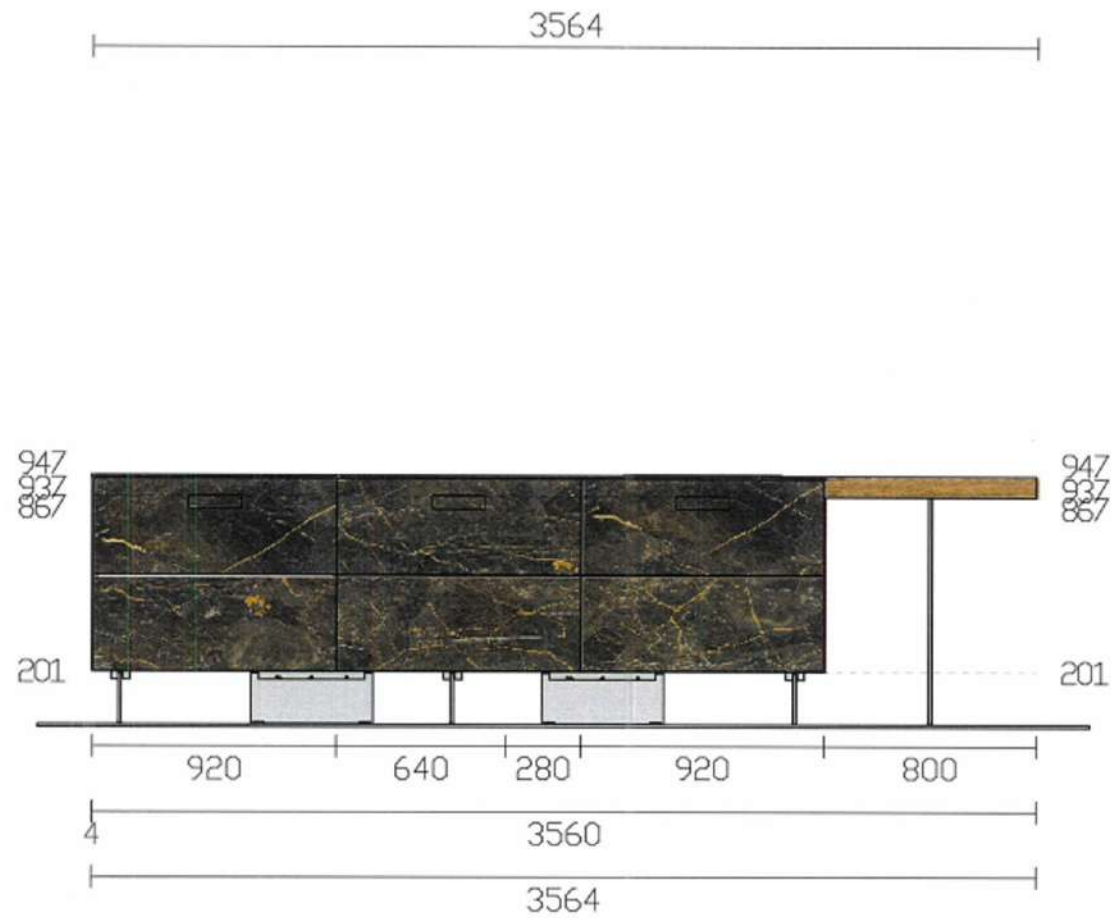

PIANTA

SCALA 1:28

Rivenditore: Fantauzzi Arredamenti

Località: Trevi

Produttore: Lago

Modello: 36e8

PROSPETTO PARETE

SCALA 1:26

Rivenditore: Fantauzzi Arredamenti

Località: Trevi

Produttore: Lago

Modello: 36e8

PROSPETTO PARETE

2760

SCALA 1:26

Rivenditore: Fantauzzi Arredamenti

Località: Trevi

Produttore: Lago

Modello: 36e8

PROSPETTO PARETE 1

SCALA 1:26

Rivenditore: Fantauzzi Arredamenti
Località: Trevi
Produttore: Lago
Modello: 36e8