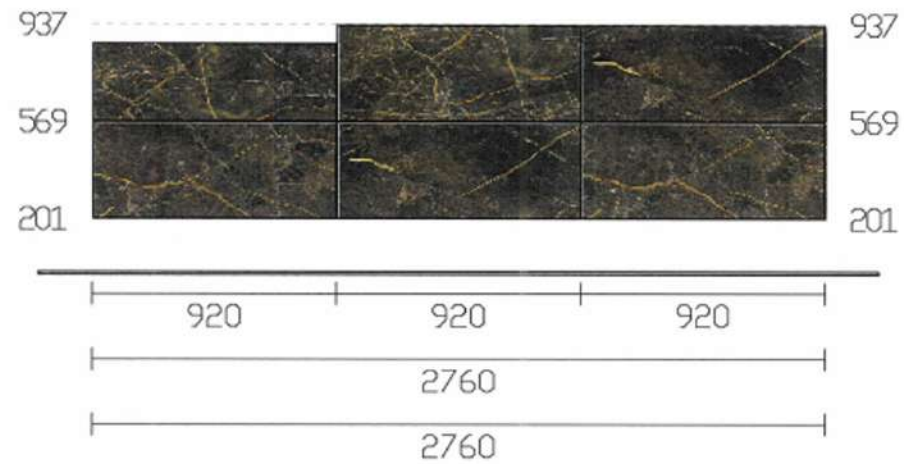

Rivenditore: Fantauzzi Arredamenti

Località: Trevi

Produttore: Lago

Modello: 36e8

PROSPETTO PARETE

2760

SCALA 1:26

Rivenditore: Fantauzzi Arredamenti