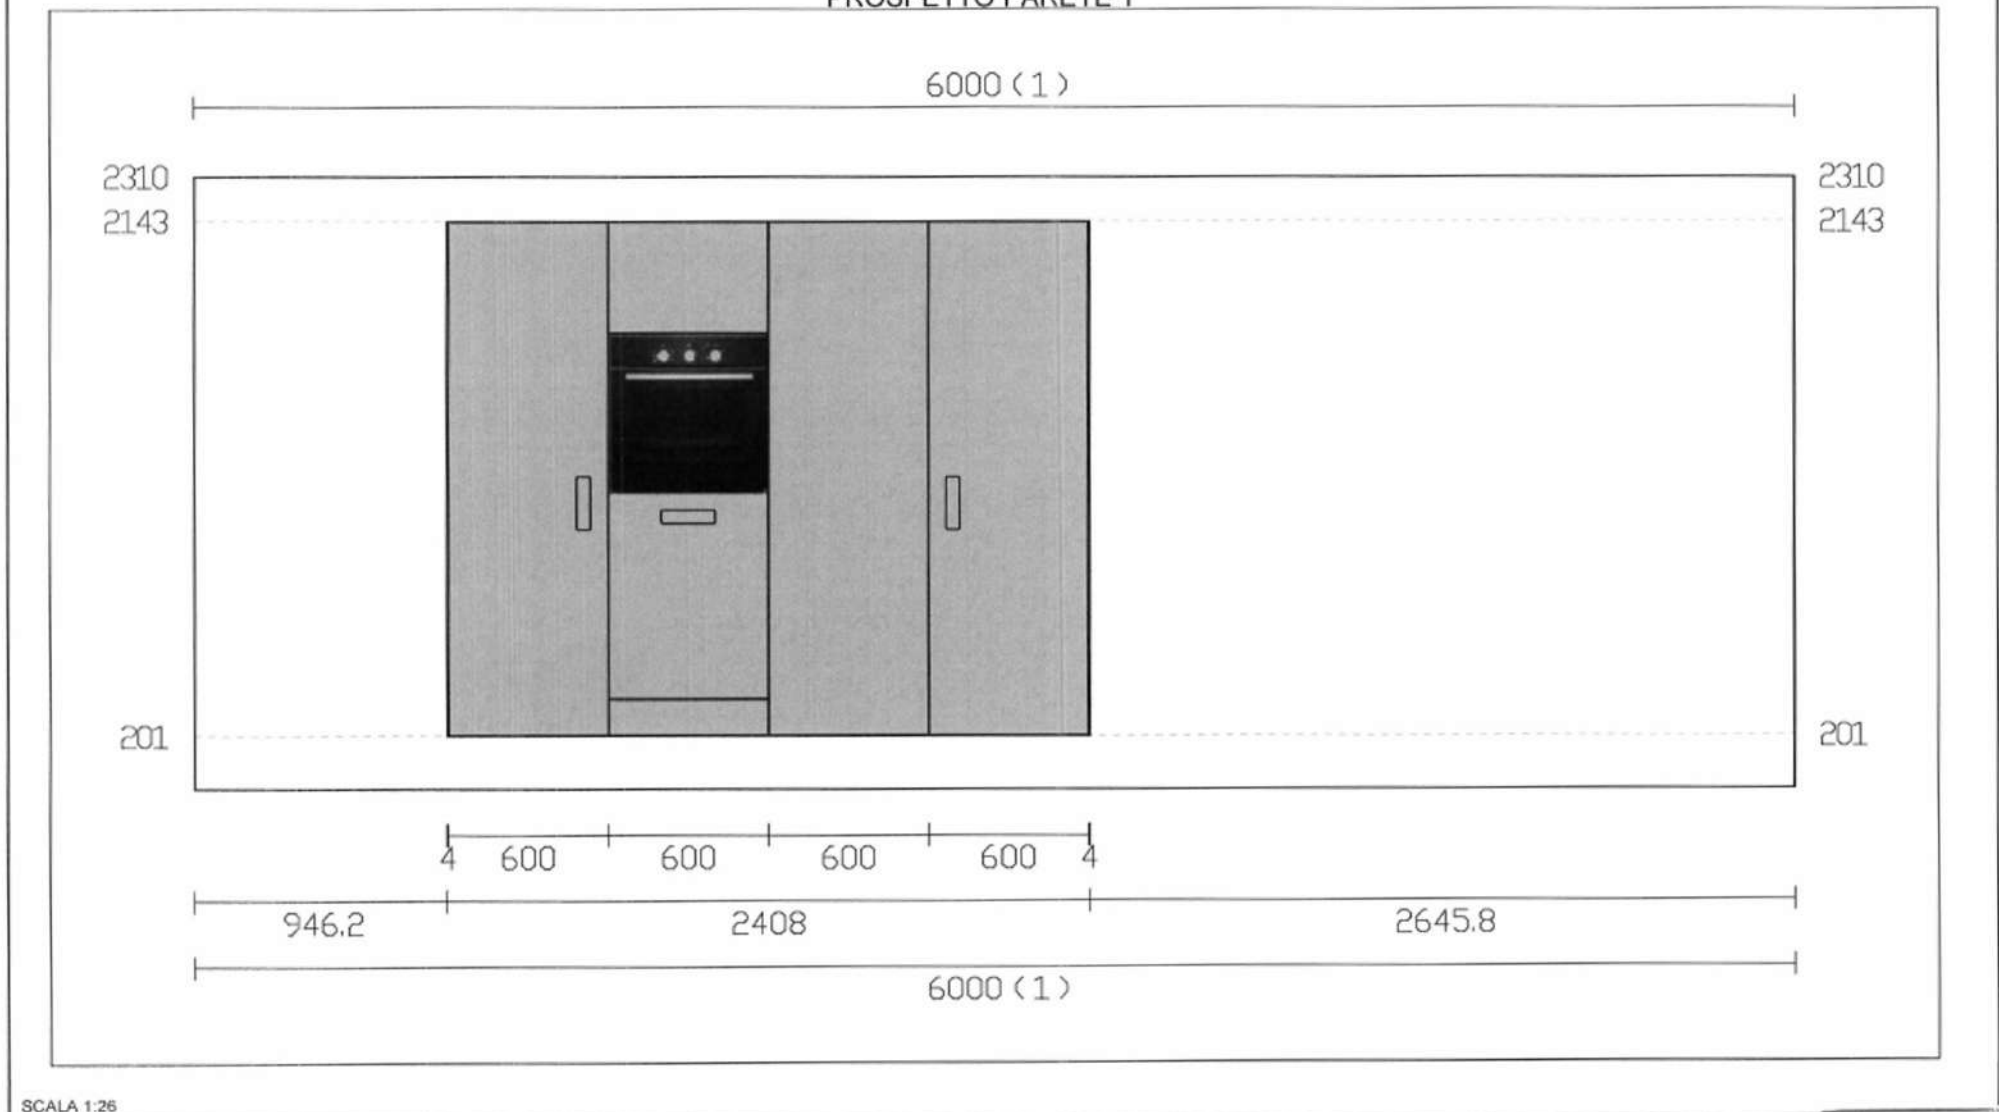

PROSPETTO PARETE 1

SCALA 1:26

Rivenditore: Fantauzzi Arredamenti
Località: Trevi
Produttore: Lago
Modello: 36e8