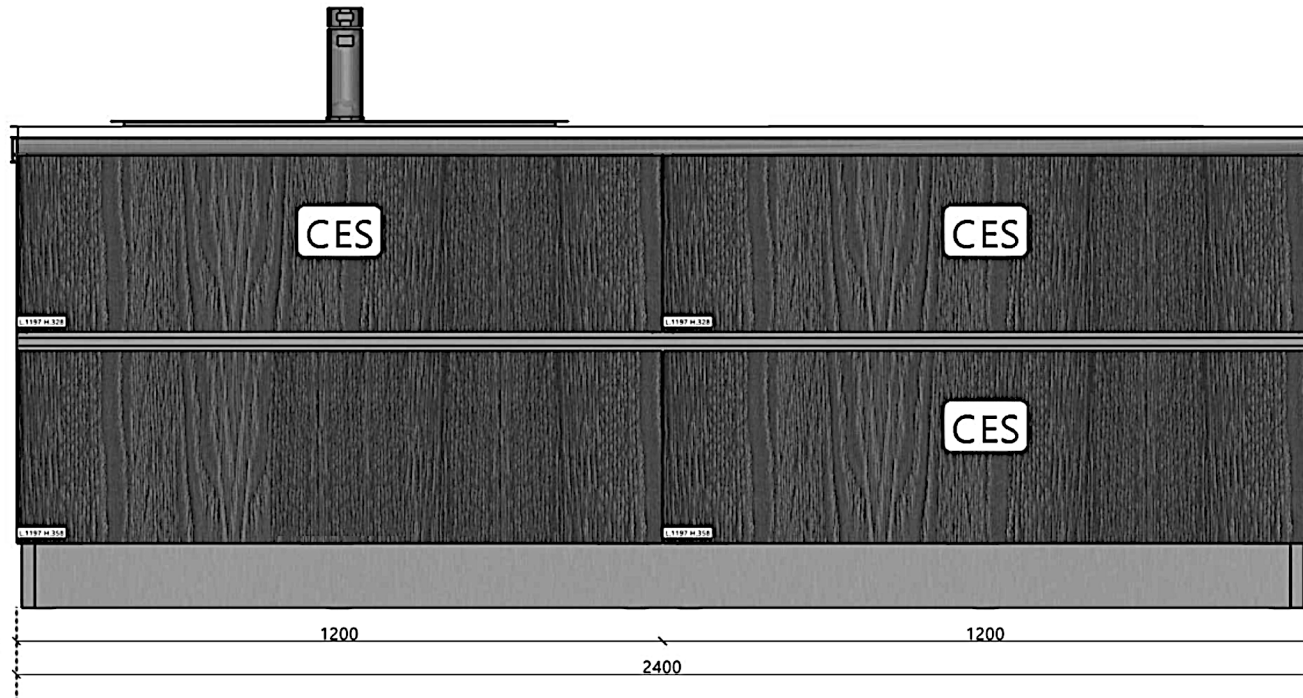

Rivenditore : Moschella Arredamenti srl

Località : Roma

Marca : Veneta Cucine

Modello : Riflex

Rivenditore : Moschella Arredamenti srl

Località : Roma

Marca : Veneta Cucine

Modello : Riflex