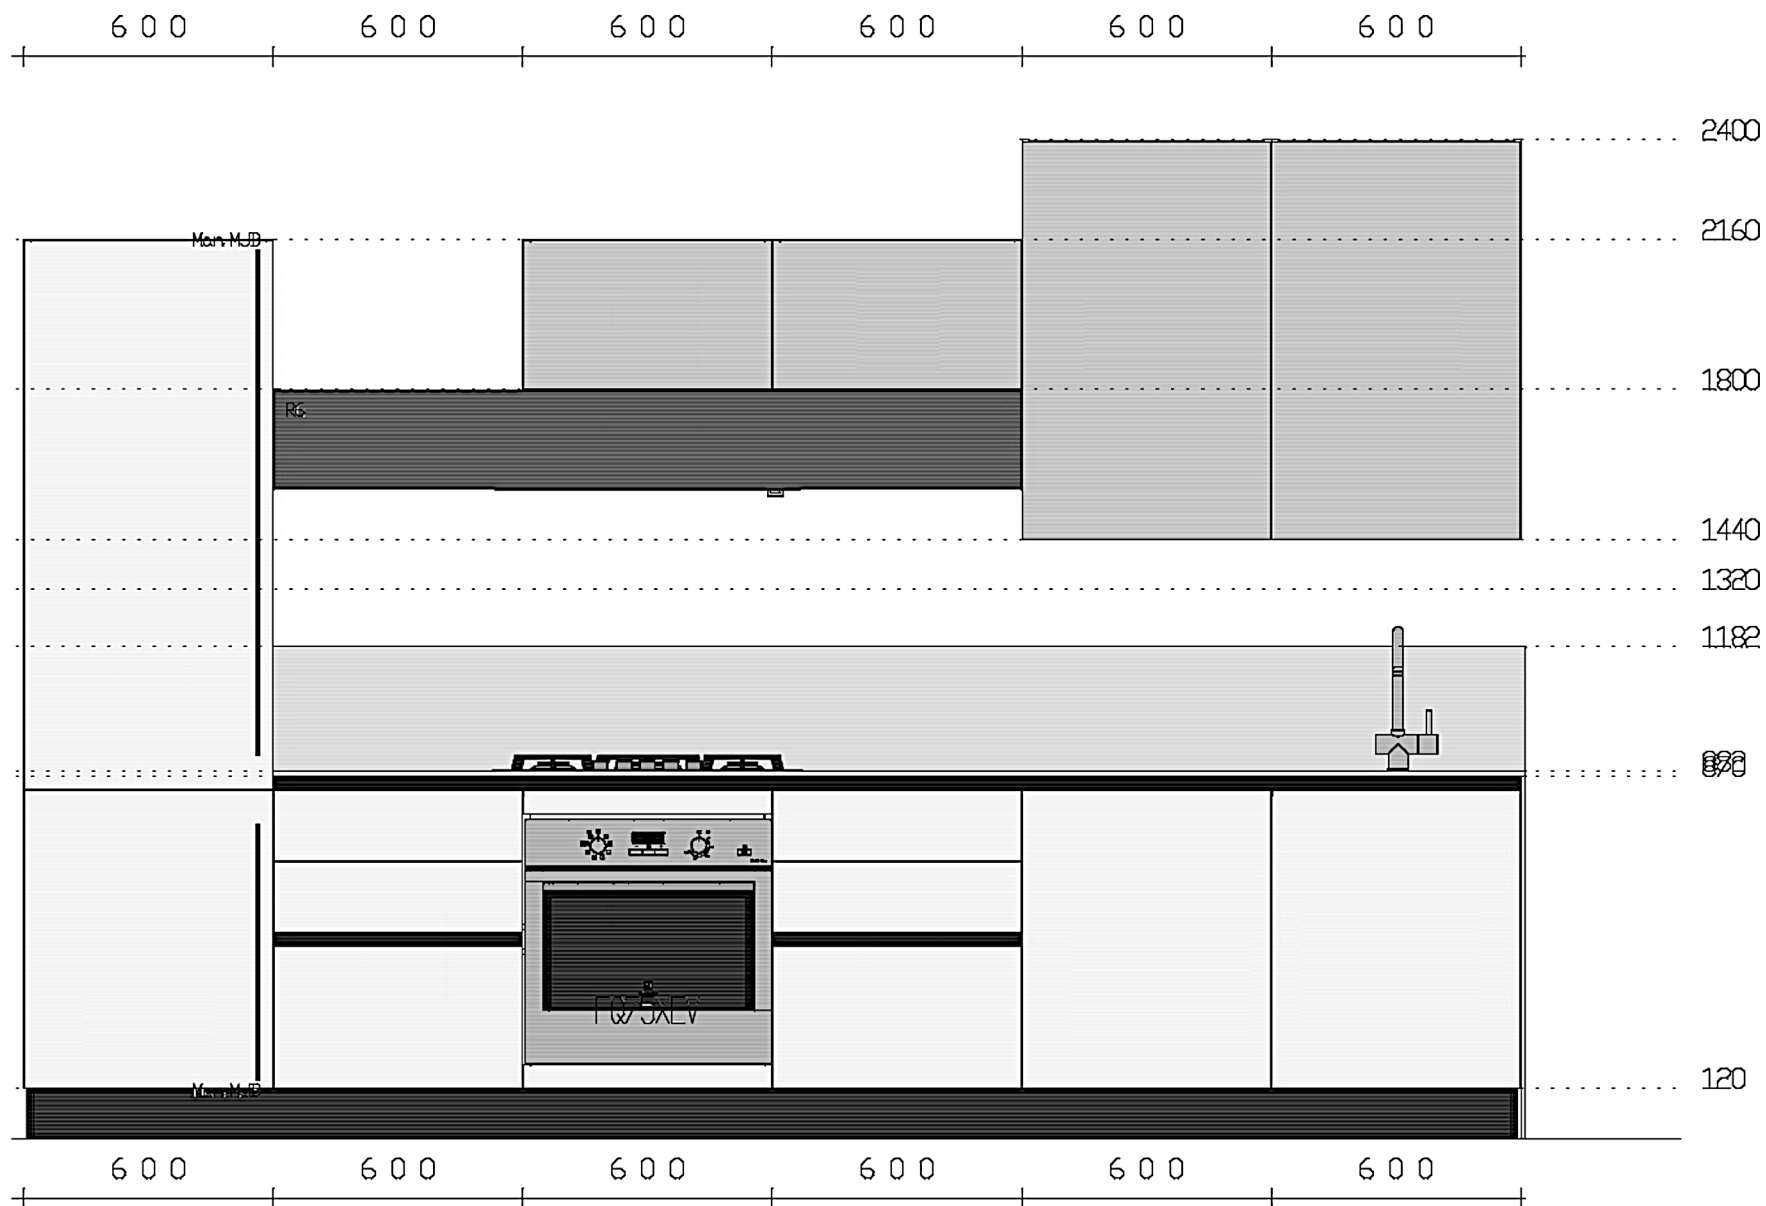

Rivenditore : Bertocchi Arredamenti

Località : Bologna

Marca : Stosa Cucine

Modello : Alevè

Rivenditore : Bertocchi Arredamenti

Località : Bologna

Marca : Stosa Cucine

Modello : Alevè