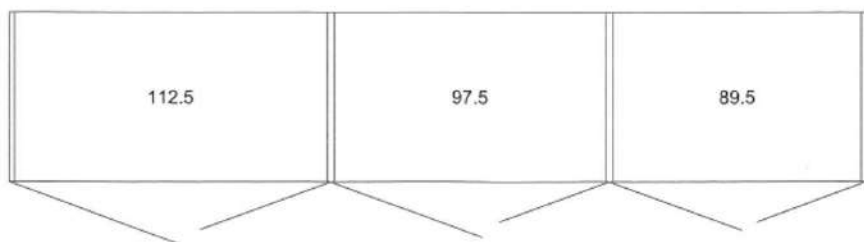

308.5

308.5

Rivenditore: Executive Design Mobili Contemporanei

Località: Lissone

Produttore: Lago

Modello: Cut