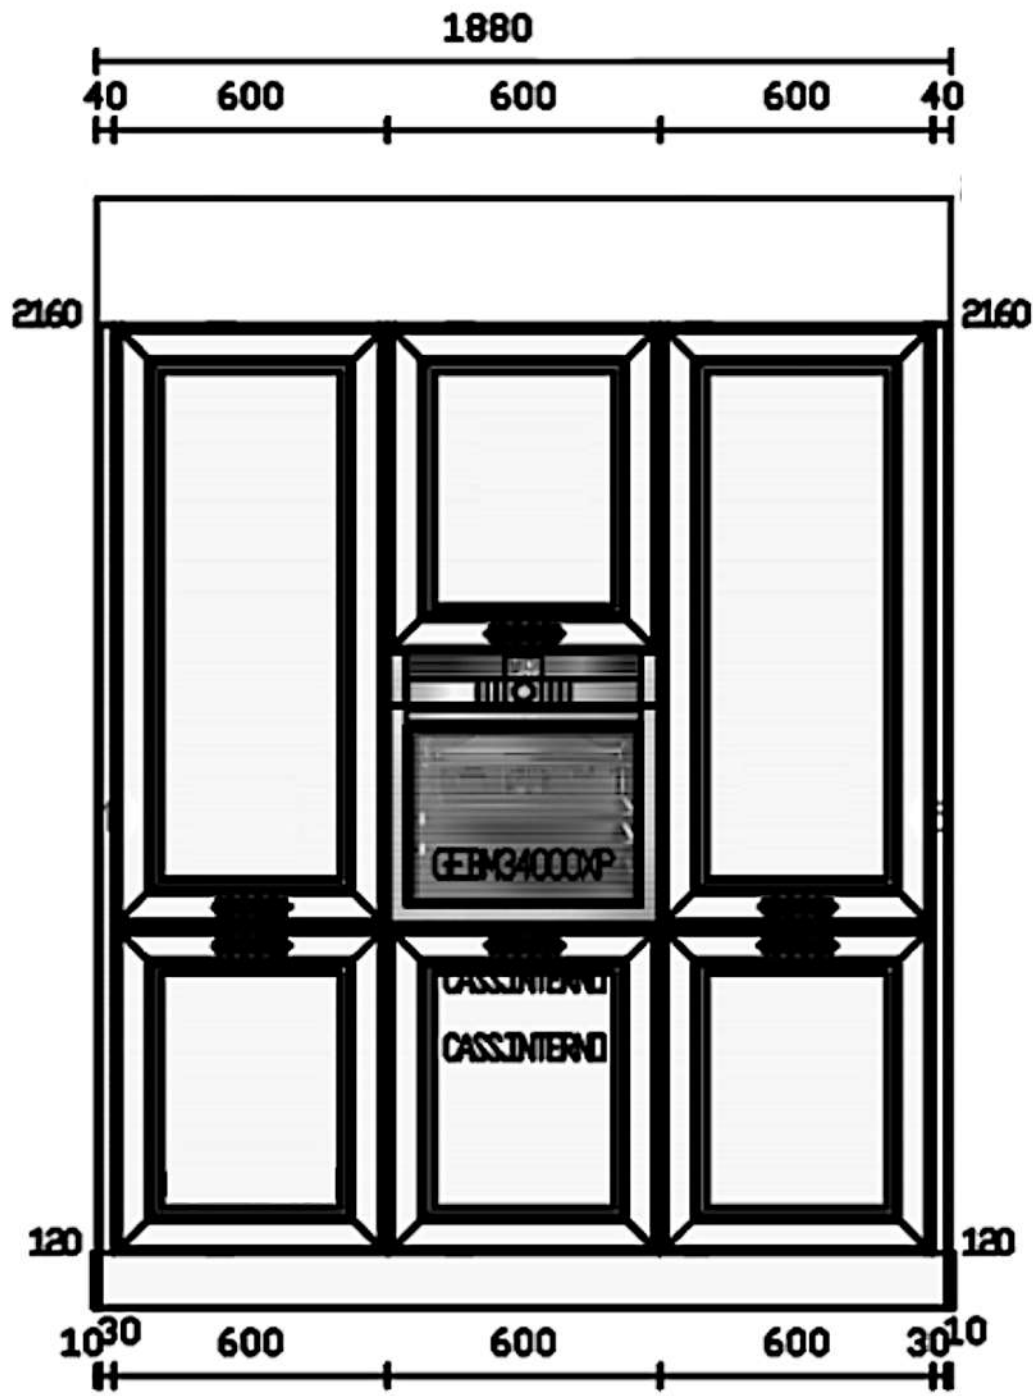

Rivenditore : Stosa Point Peschiera
 Località : Peschiera Borromeo
 Marca : Stosa Cucine
 Modello : Dolcevita

Rivenditore : Stosa Point Peschiera

Località : Peschiera Borromeo

Marca : Stosa Cucine

Modello : Dolcevita

Rivenditore : Stosa Point Peschiera

Località : Peschiera Borromeo

Marca : Stosa Cucine

Modello : Dolcevita