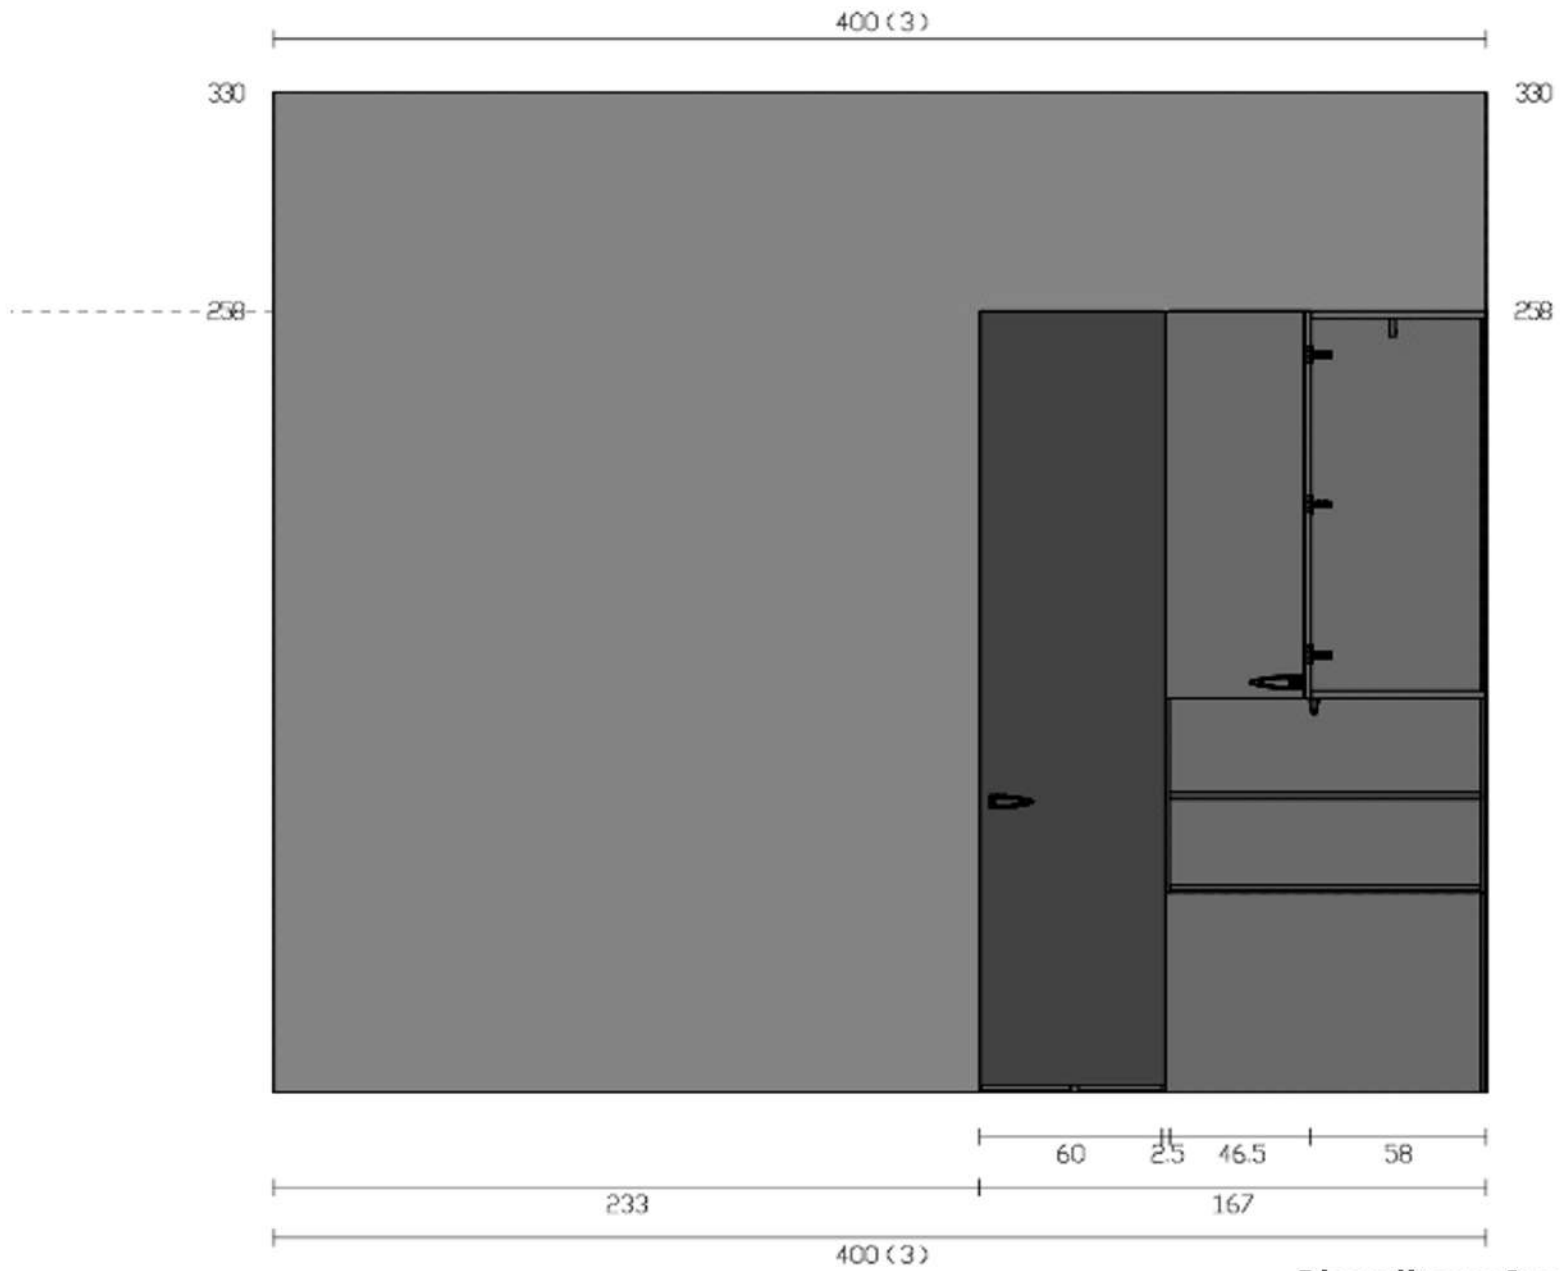

**Rivenditore:** Incasa

**Località:** Grandate

**Produttore:** Moretti Compact

**Modello:** Rosa