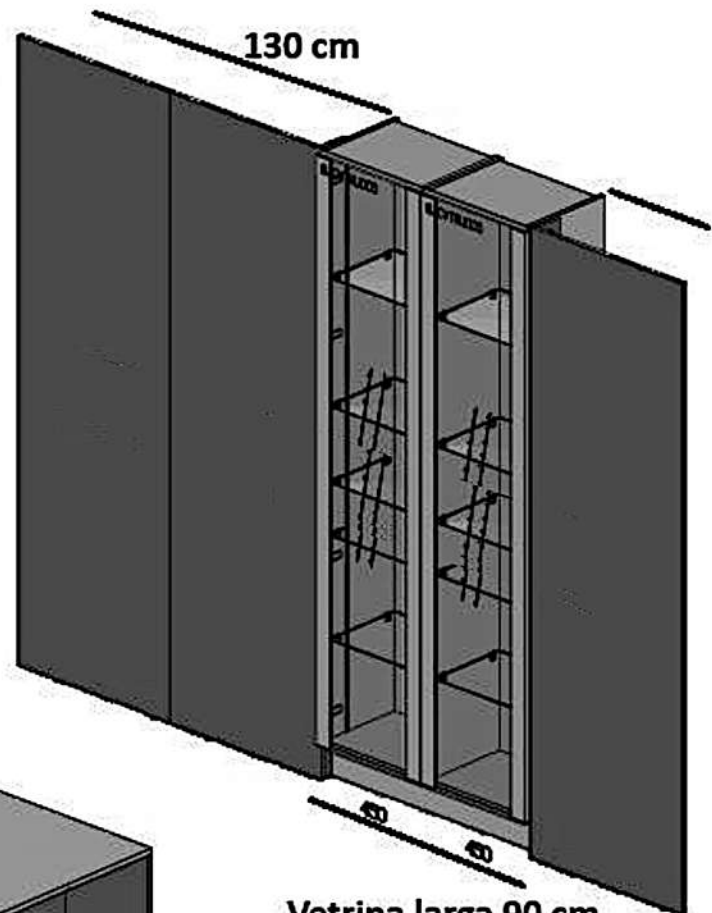

Prof. 61,5 cm

H 216 cm

Vetrina larga 90 cm

Prof. 99 cm

244 cm

Rivenditore : Egizi Arredamenti  
Località : Montecastrilli  
Marca : Stosa Cucine  
Modello : City Infinity