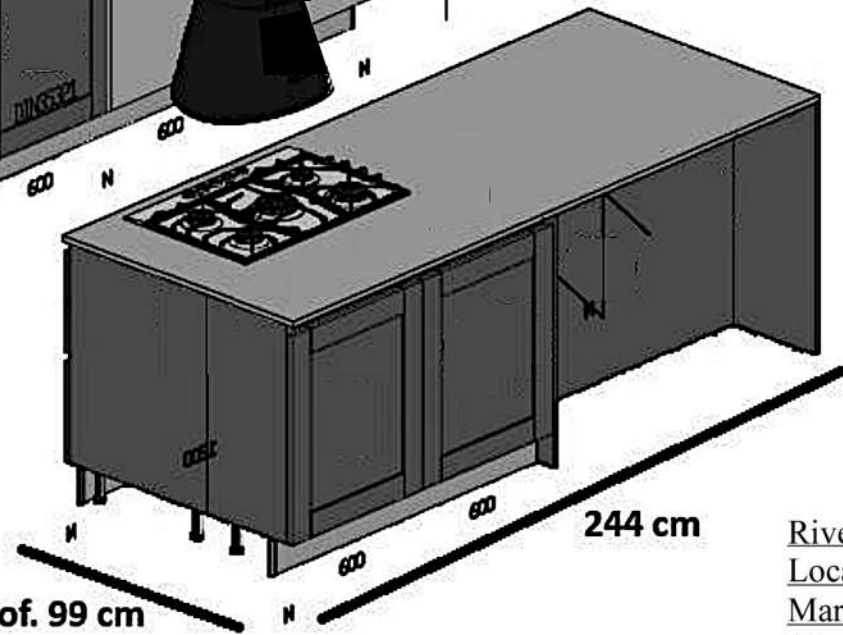

Prof. 61,5 cm

H 216 cm

Vetrina larga 90 cm

Prof. 99 cm

244 cm

Rivenditore : Egizi Arredamenti  
Località : Montecastrilli  
Marca : Stosa Cucine  
Modello : City Infinity