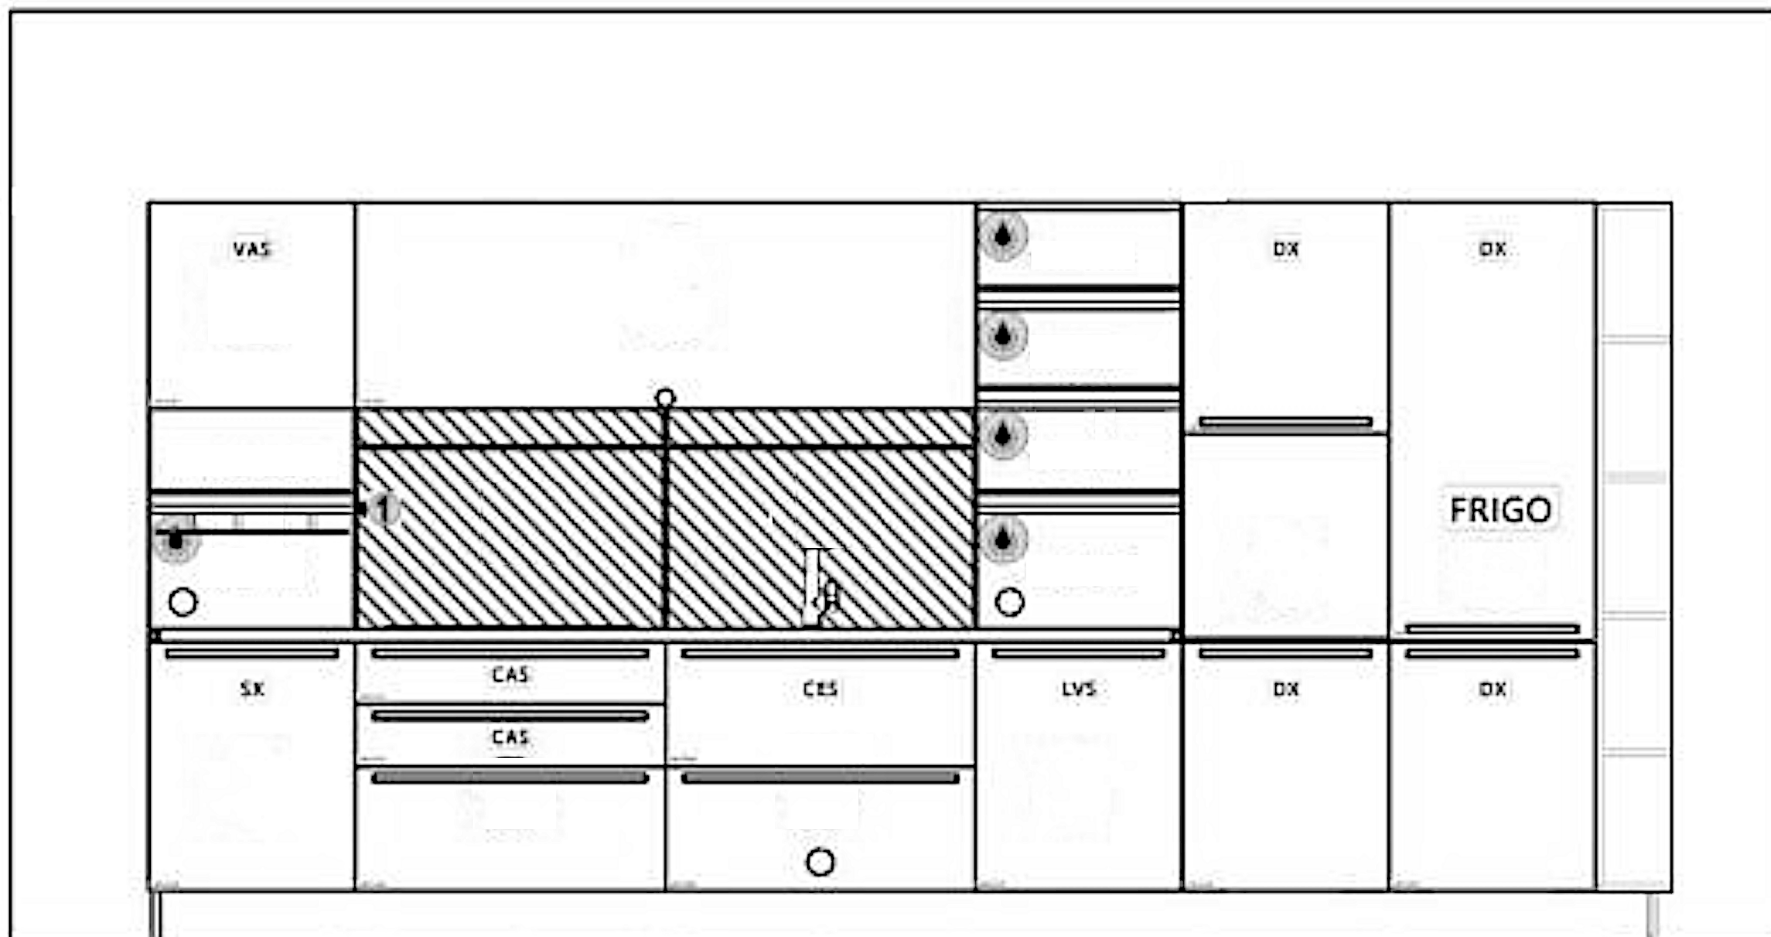

2146

4421 mm

Rivenditore : Binacci Arredamenti
Località : Roma
Marca : Veneta Cucine
Modello : Ethica con maniglia