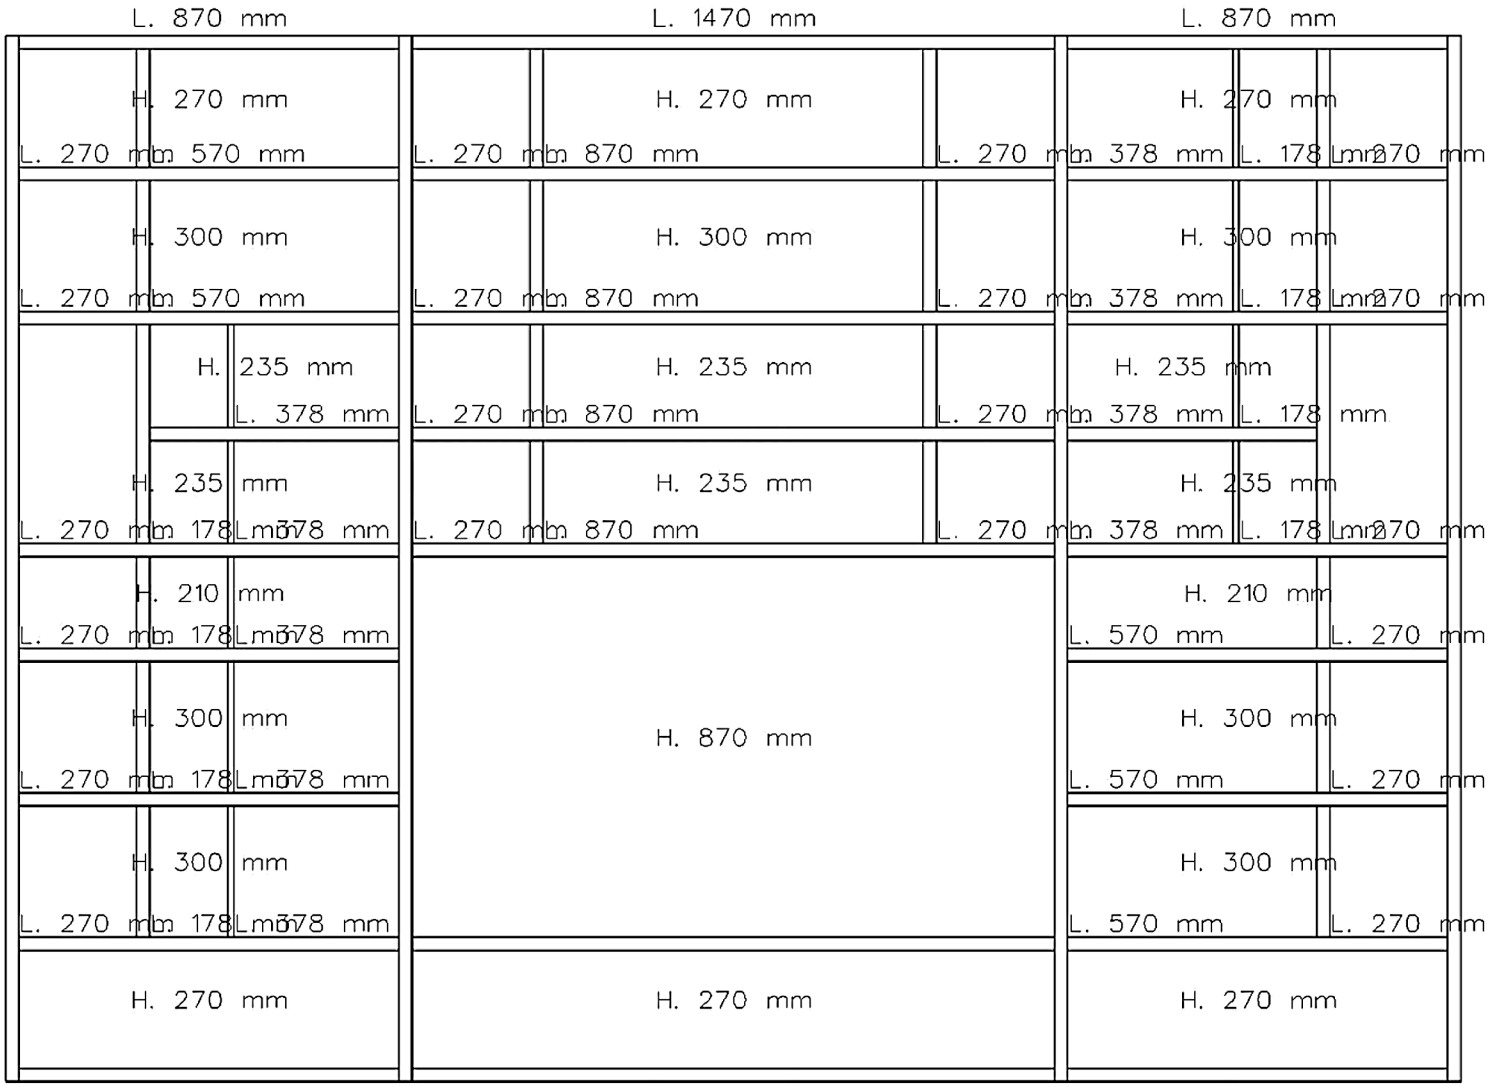

270

330

PROFONDITA' 34 cm

Rivenditore : Stosa Point Peschiera
 Località : Peschiera Borromeo
 Marca : Pianca
 Modello : Spazioteca