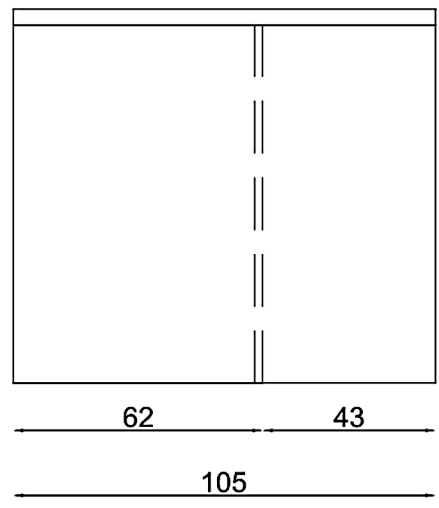

Rivenditore : Alberticasador srl \_\_\_\_\_

Località : Limbiate \_\_\_\_\_

Marca : Produzione Artigianale \_\_\_\_\_

Modello : Vera \_\_\_\_\_

ISOLA

Rivenditore : Alberticasador srl

Località : Limbate

Marca : Produzione Artigianale

Modello : Vera