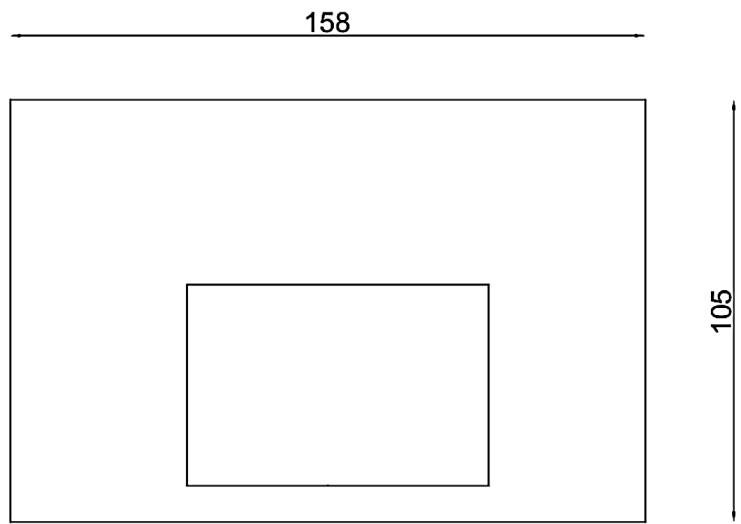

Rivenditore : Alberticasador srl \_\_\_\_\_

Località : Limbiate \_\_\_\_\_

Marca : Produzione Artigianale \_\_\_\_\_

Modello : Vera \_\_\_\_\_

ISOLA

Rivenditore : Alberticasador srl

Località : Limbate

Marca : Produzione Artigianale

Modello : Vera