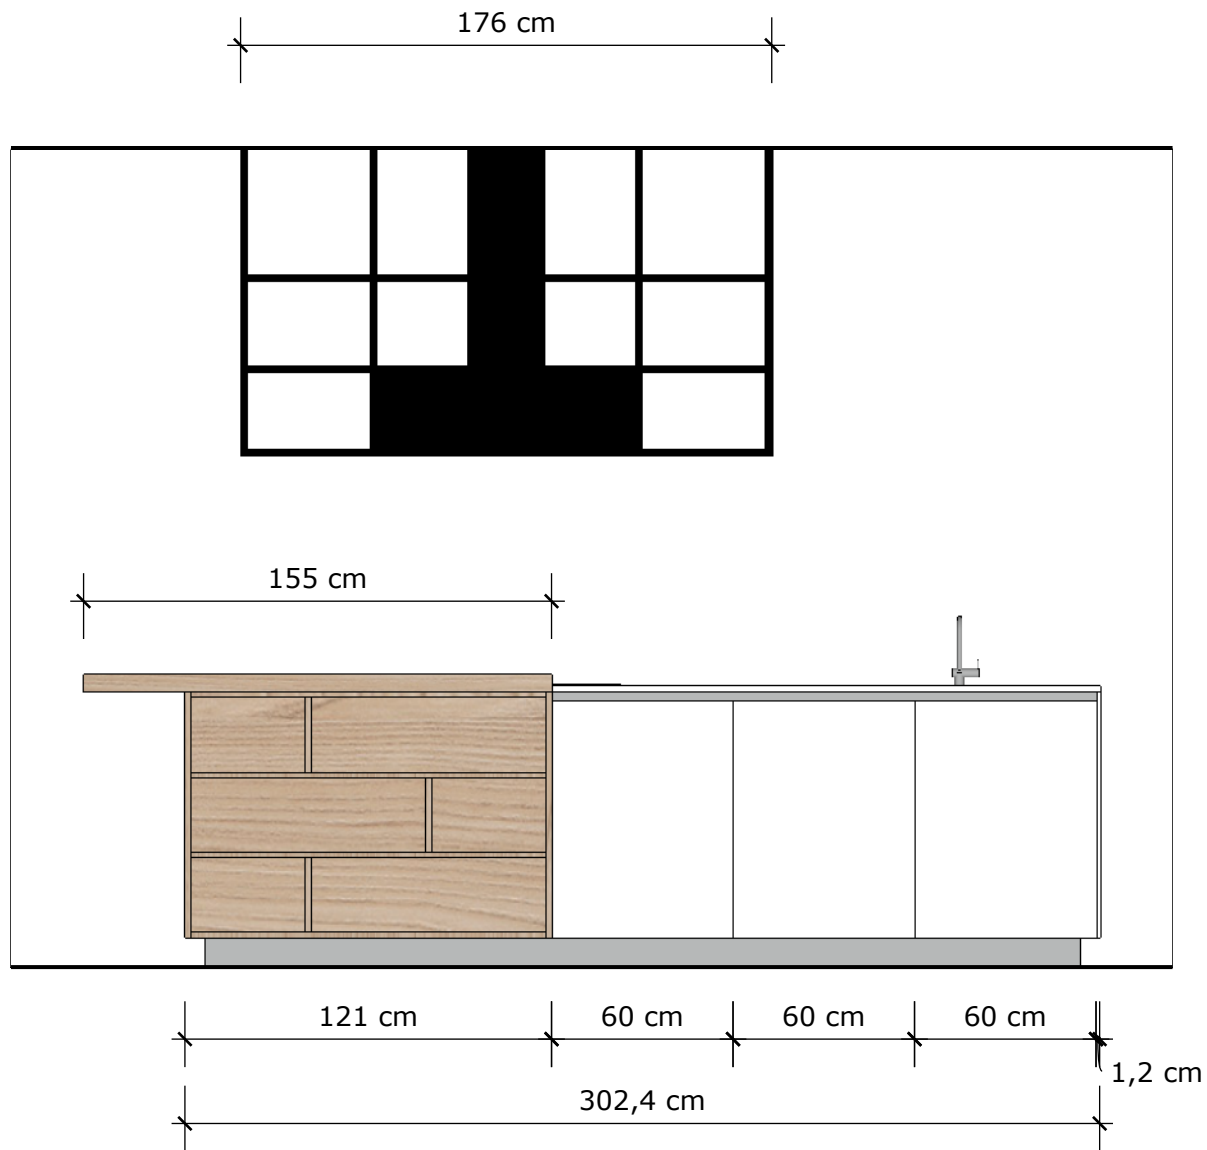

Rivenditore	BRIVIO PROGETTAZIONE D'INTERNI
Località	RONCO BRIANTINO (MB)
Marca	DOIMO
Modello	ASPEN

Rivenditore	BRIVIO PROGETTAZIONE D'INTERNI
Località	RONCO BRIANTINO (MB)
Marca	DOIMO
Modello	ASPEN

176 cm

233,4 cm

LAVASTOVIGLIE

10 cm

1,2 cm 90 cm 60 cm 90 cm 60 cm 1,2 cm

302,4 cm

1,2 cm 60 cm 60 cm 30 cm 75 cm 1,2 cm

3 cm 3 cm

Rivenditore BRIVIO PROGETTAZIONE D'INTERNI
 Località RONCO BRIANTINO (MB)
 Marca DOIMO
 Modello ASPEN