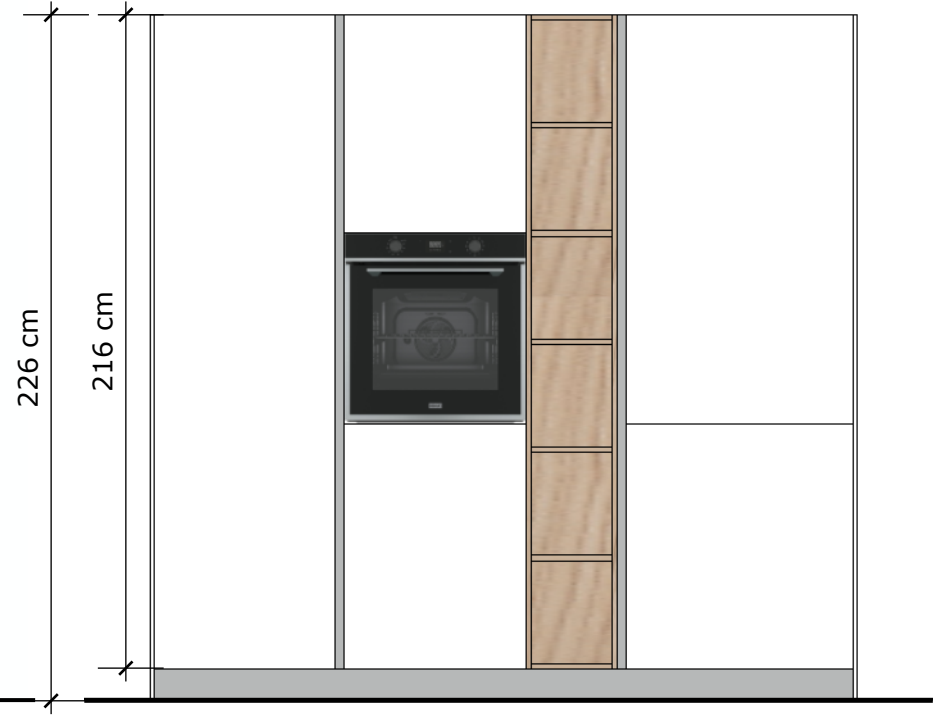

Rivenditore	BRIVIO PROGETTAZIONE D'INTERNI
Località	RONCO BRIANTINO (MB)
Marca	DOIMO
Modello	ASPEN

Rivenditore	BRIVIO PROGETTAZIONE D'INTERNI
Località	RONCO BRIANTINO (MB)
Marca	DOIMO
Modello	ASPEN

176 cm

233,4 cm

LAVASTOVIGLIE

10 cm

1,2 cm 90 cm 60 cm 90 cm 60 cm 1,2 cm

302,4 cm

1,2 cm 60 cm 60 cm 30 cm 75 cm 1,2 cm

3 cm 3 cm

Rivenditore BRIVIO PROGETTAZIONE D'INTERNI
 Località RONCO BRIANTINO (MB)
 Marca DOIMO
 Modello ASPEN