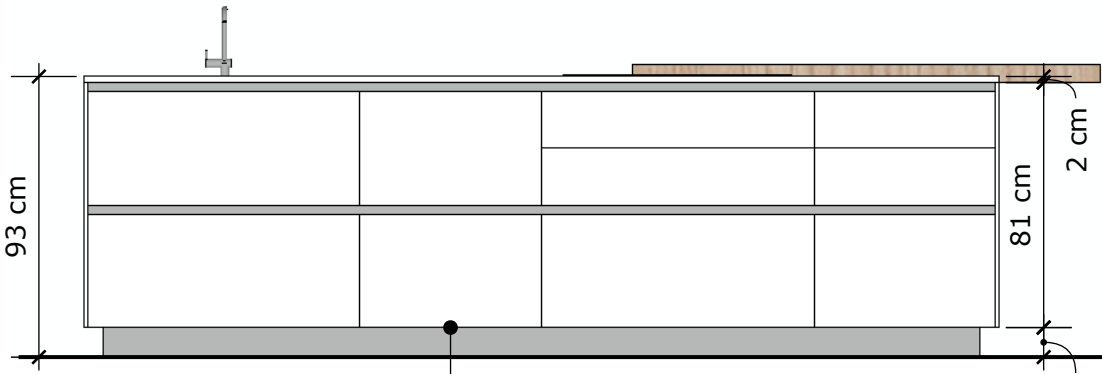

Rivenditore	BRIVIO PROGETTAZIONE D'INTERNI
Località	RONCO BRIANTINO (MB)
Marca	DOIMO
Modello	ASPEN

Rivenditore	BRIVIO PROGETTAZIONE D'INTERNI
Località	RONCO BRIANTINO (MB)
Marca	DOIMO
Modello	ASPEN

176 cm

233,4 cm

LAVASTOVIGLIE

10 cm

1,2 cm 90 cm 60 cm 90 cm 60 cm 1,2 cm

302,4 cm

1,2 cm 60 cm 60 cm 30 cm 75 cm 1,2 cm

3 cm 3 cm

Rivenditore BRIVIO PROGETTAZIONE D'INTERNI
 Località RONCO BRIANTINO (MB)
 Marca DOIMO
 Modello ASPEN