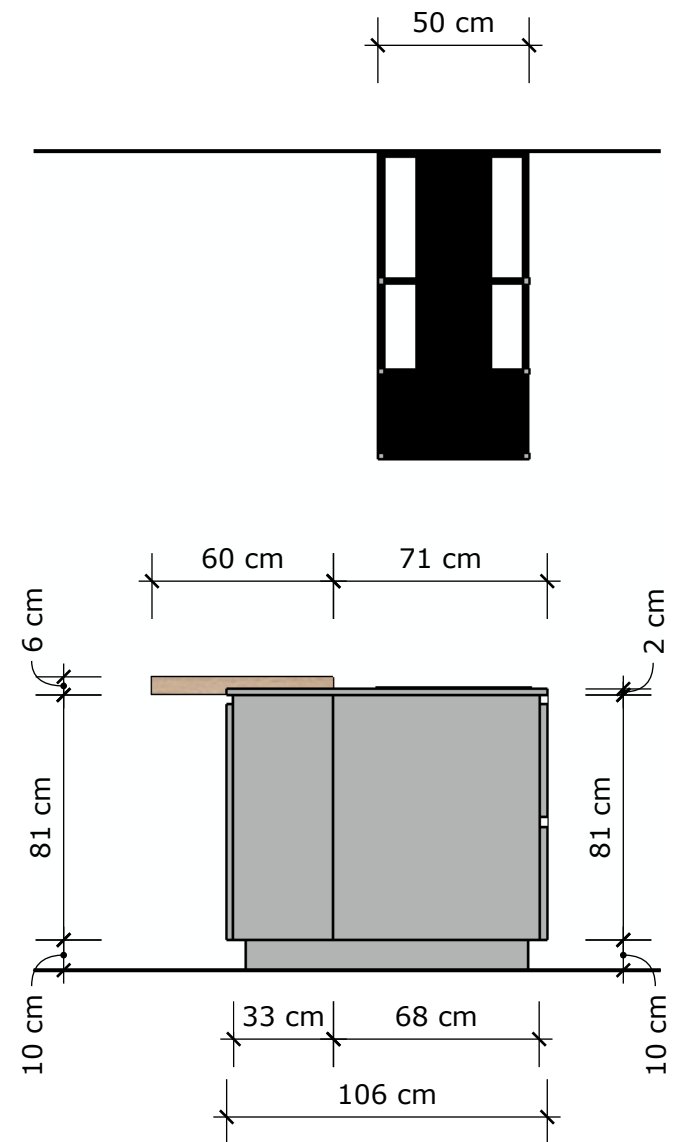

Rivenditore	BRIVIO PROGETTAZIONE D'INTERNI
Località	RONCO BRIANTINO (MB)
Marca	DOIMO
Modello	ASPEN

Rivenditore	BRIVIO PROGETTAZIONE D'INTERNI
Località	RONCO BRIANTINO (MB)
Marca	DOIMO
Modello	ASPEN

176 cm

233,4 cm

LAVASTOVIGLIE

10 cm

1,2 cm 90 cm 60 cm 90 cm 60 cm 1,2 cm

302,4 cm

1,2 cm 60 cm 60 cm 30 cm 75 cm 1,2 cm

3 cm 3 cm

Rivenditore BRIVIO PROGETTAZIONE D'INTERNI
 Località RONCO BRIANTINO (MB)
 Marca DOIMO
 Modello ASPEN