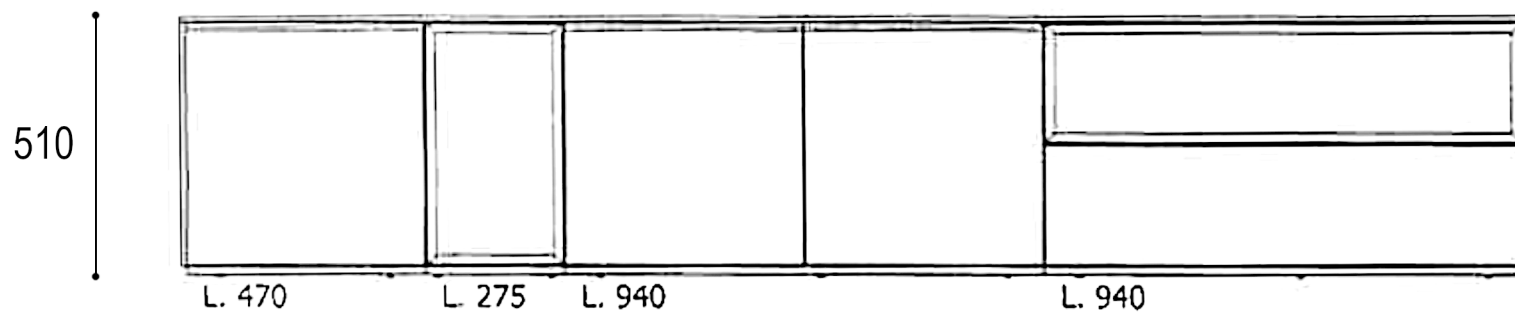

SPEC. CON FORO PASSACAVI

2645

Rivenditore : ISMEA srl

Località : Ancona

Marca : Molteni&C.

Modello : Password Evolution