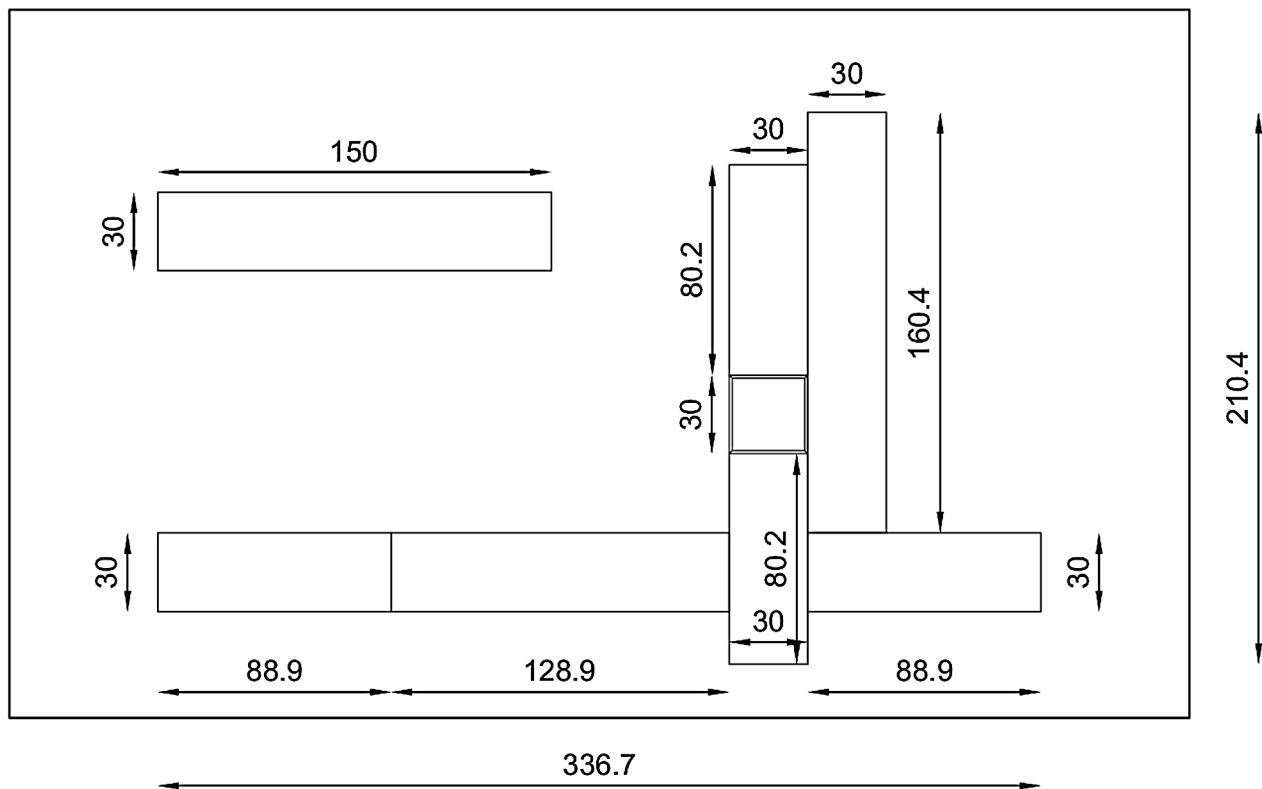

Vista Frontale Soggiorno

Vista Pianta Soggiorno

Rivenditore : Mobili Rota s.n.c. di Giulio & C.

Località : Almenno San Bartolomeo

Marca : Mobilgam

Modello : Horizon Grigio