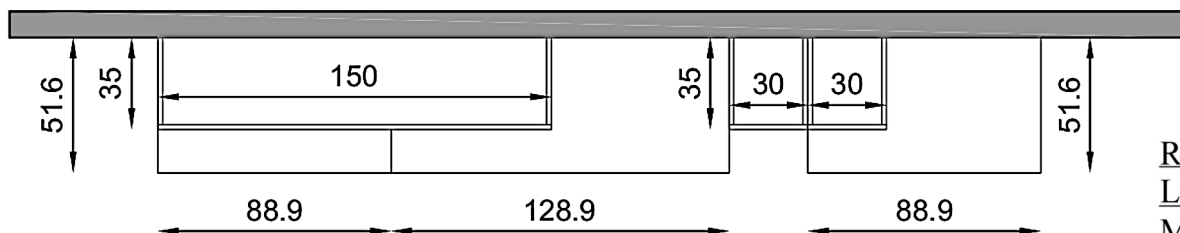

Vista Frontale Soggiorno

Vista Pianta Soggiorno

Rivenditore : Mobili Rota s.n.c. di Giulio & C.

Località : Almenno San Bartolomeo

Marca : Mobilgam

Modello : Horizon Grigio