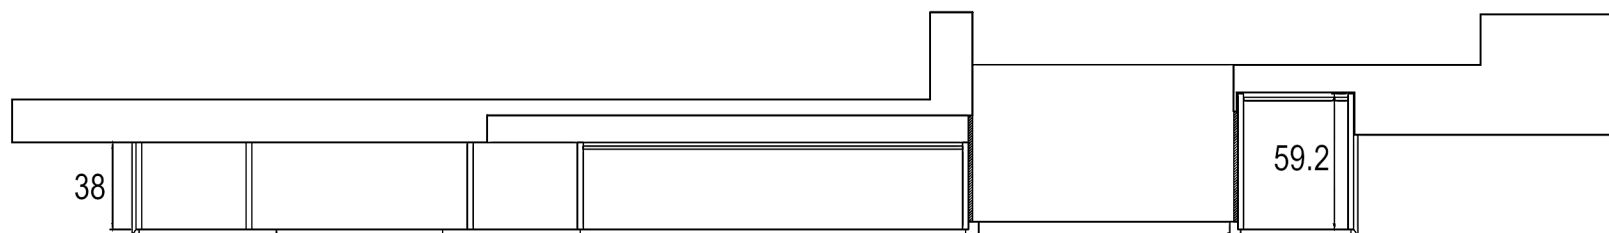

PROSPETTO

VISTA IN PIANTA

Rivenditore : Oltretendenza Design

Località : Sommacampagna

Marca : Olivieri

Modello : Dress Code