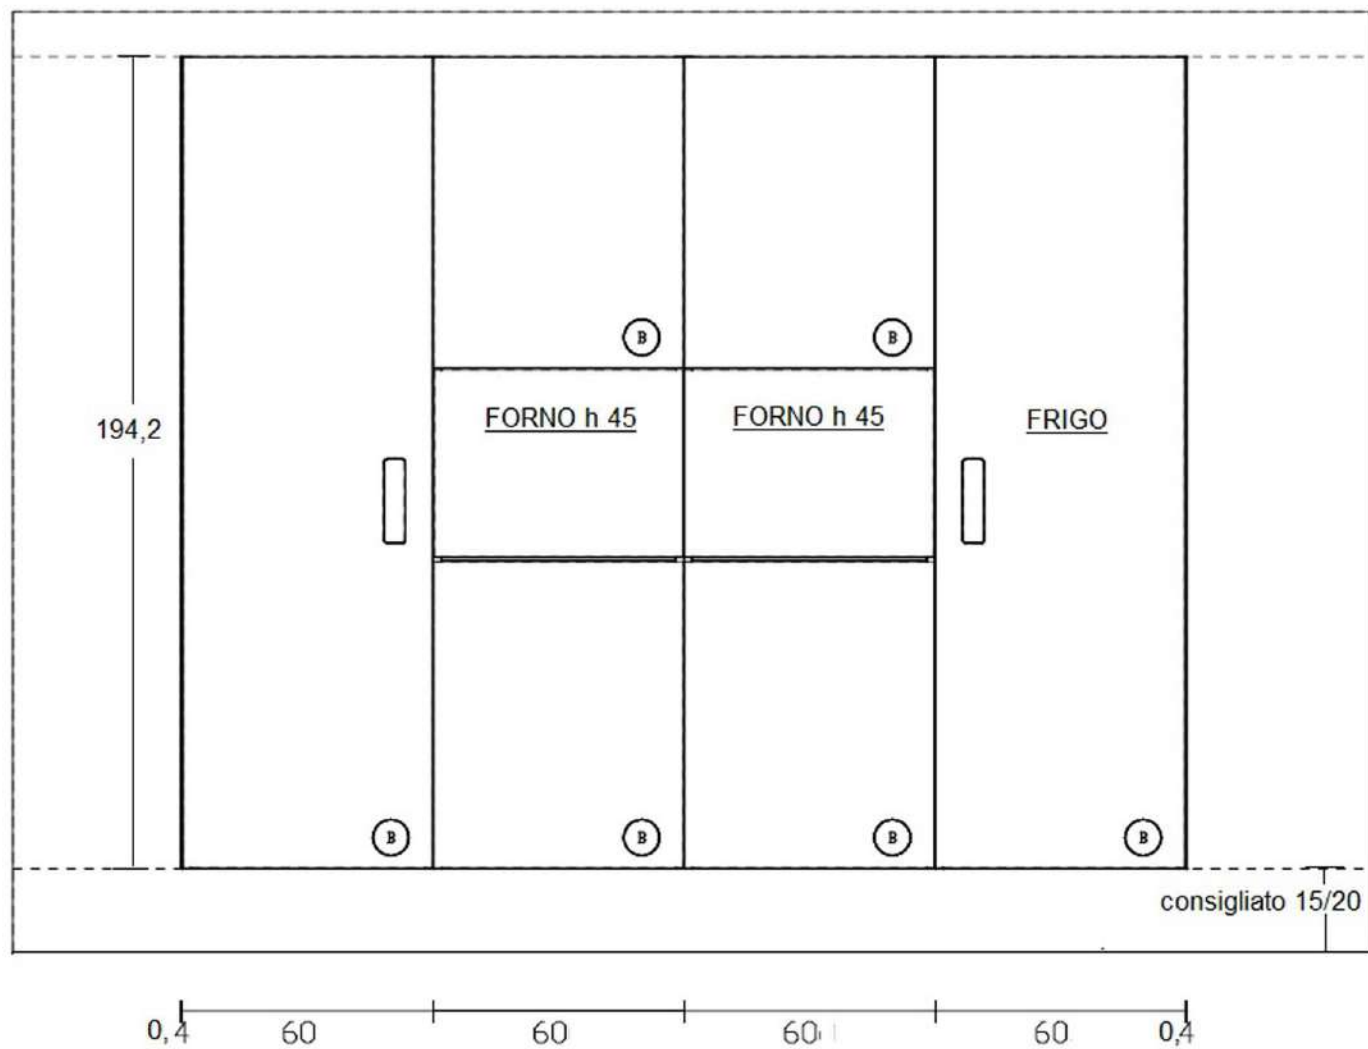

# PLANIMETRIA CUCINA Lago

**Rivenditore:** I.M.B. Braggio Arredamenti

**Località:** San Bonifacio (VR)

**Marca:** Lago

**Modello:** 36e8

# PROSPETTO COLONNE pensili

ⓑ = vetro lucido tortora

**Rivenditore:** I.M.B. Braggio Arredamenti

**Località:** San Bonifacio (VR)

**Marca:** Lago

**Modello:** 36e8

## PROSPETTO ISOLA lato interno

Ⓐ = xglass opaco calacatta gold

**Rivenditore:** I.M.B. Braggio Arredamenti

**Località:** San Bonifacio (VR)

**Marca:** Lago

**Modello:** 36e8