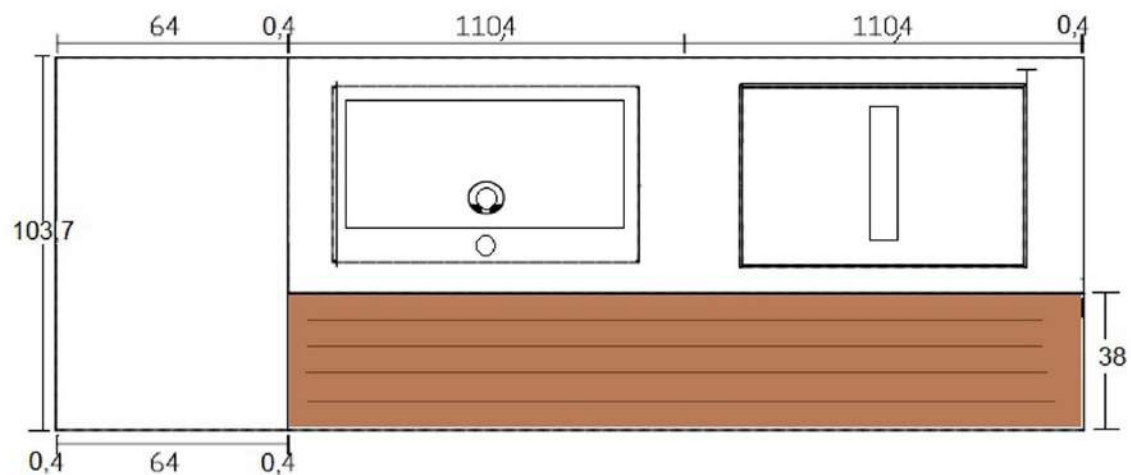

# PLANIMETRIA CUCINA Lago

**Rivenditore:** I.M.B. Braggio Arredamenti

**Località:** San Bonifacio (VR)

**Marca:** Lago

**Modello:** 36e8