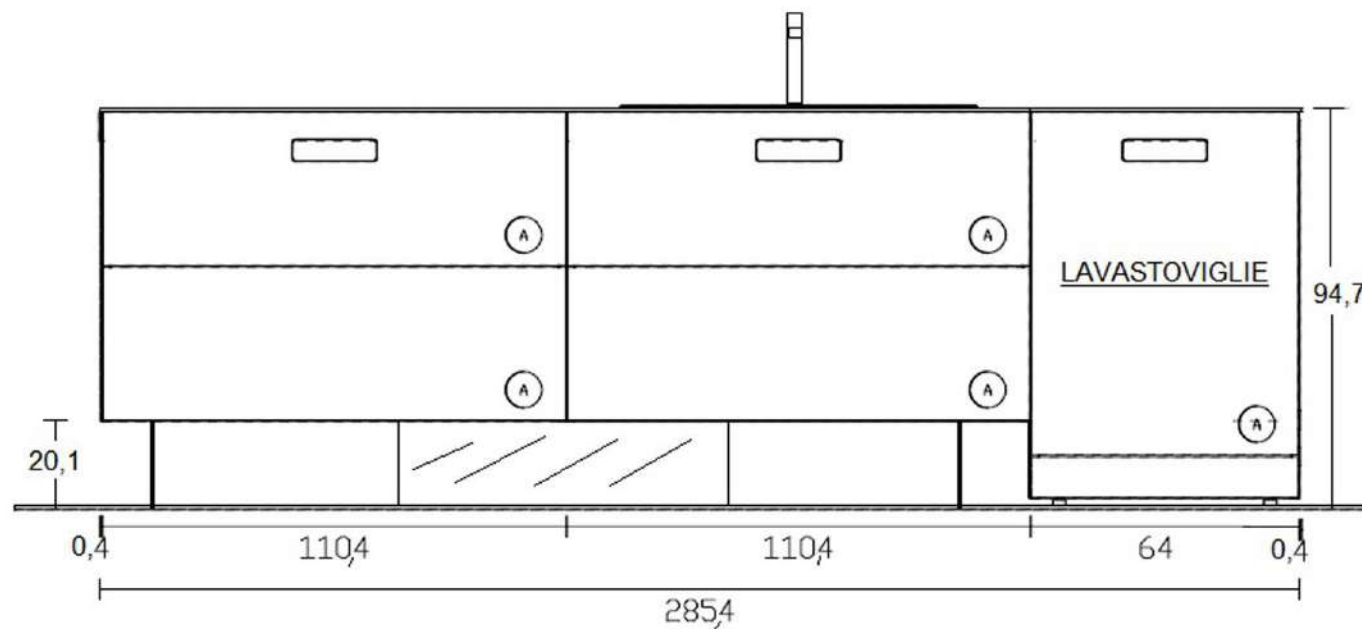

## PROSPETTO ISOLA lato interno

Ⓐ = xglass opaco calacatta gold

**Rivenditore:** I.M.B. Braggio Arredamenti

**Località:** San Bonifacio (VR)

**Marca:** Lago

**Modello:** 36e8