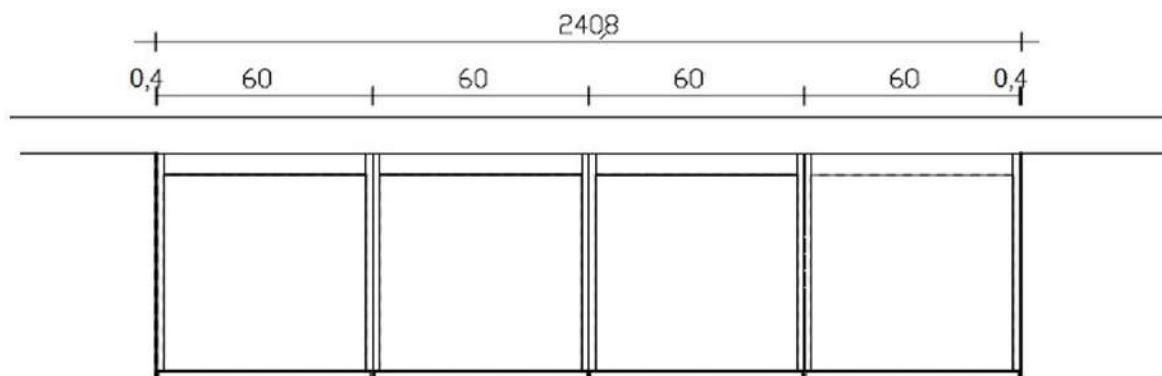

# PLANIMETRIA CUCINA Lago

**Rivenditore:** I.M.B. Braggio Arredamenti

**Località:** San Bonifacio (VR)

**Marca:** Lago

**Modello:** 36e8