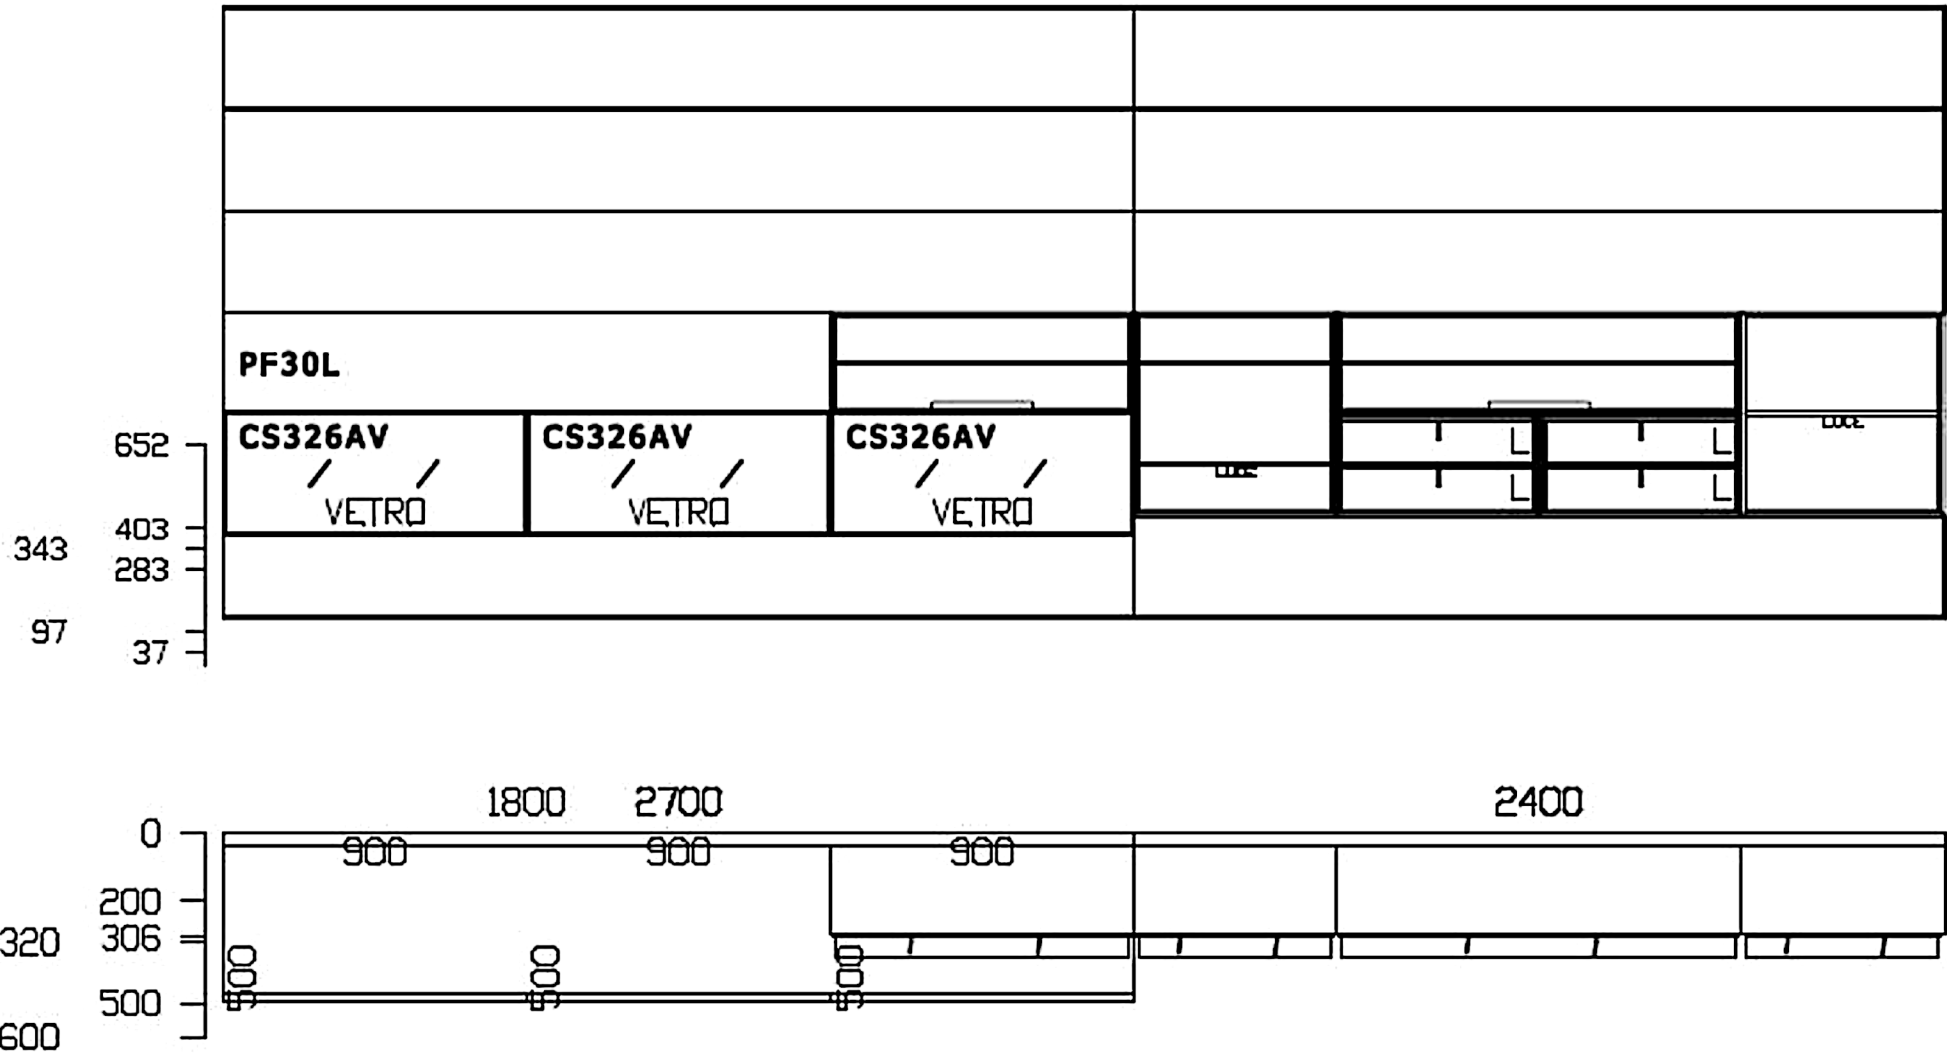

LARGHEZZA 5100

Rivenditore : Lazzarini Home Project

Località : Lurano

Marca : Poliform

Modello : Quid