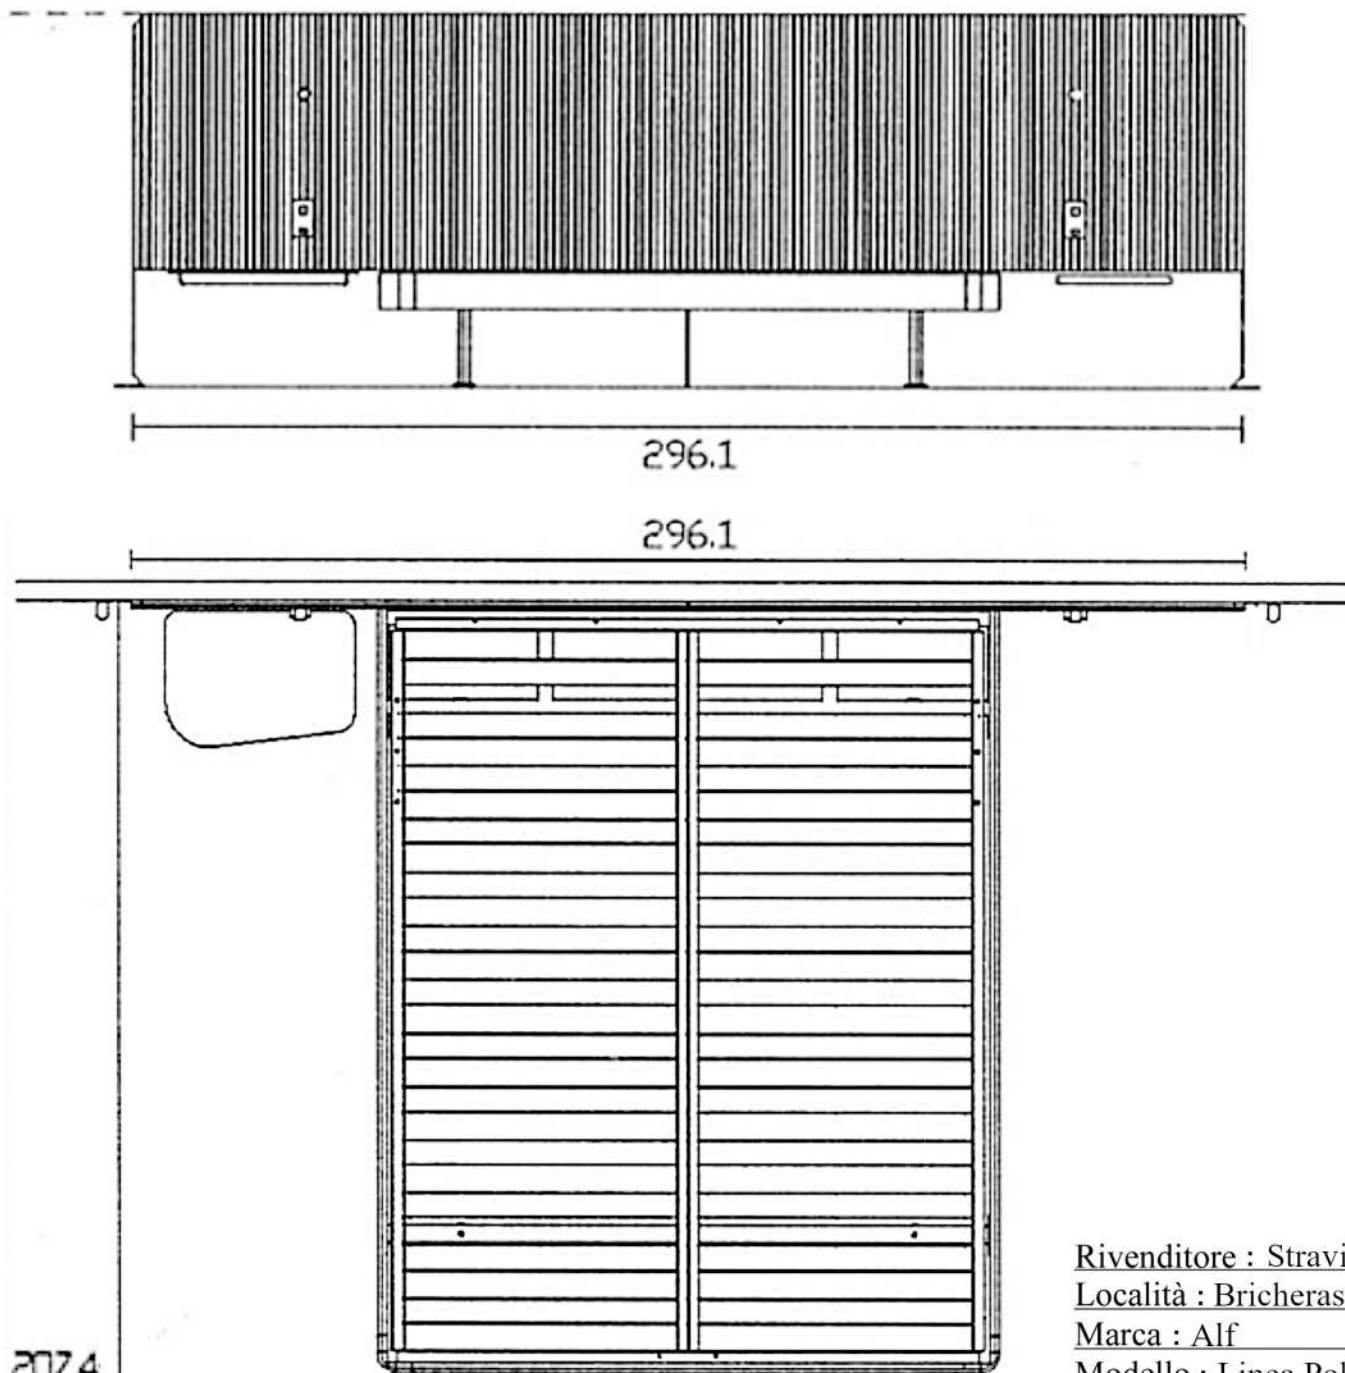

100

Rivenditore : Stravicino Design

Località : Bricherasio

Marca : Alf

Modello : Linea Poker 2.0 GO UP

Rivenditore : Stravicino Design

Località : Bricherasio

Marca : Alf

Modello : Linea Poker 2.0 GO UP