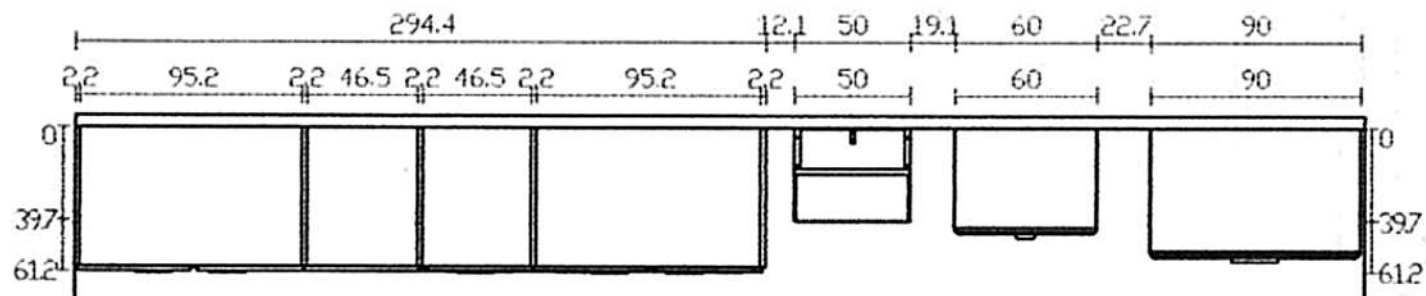

100

Rivenditore : Stravicino Design

Località : Bricherasio

Marca : Alf

Modello : Linea Poker 2.0 GO UP

Rivenditore : Stravicino Design

Località : Bricherasio

Marca : Alf

Modello : Linea Poker 2.0 GO UP