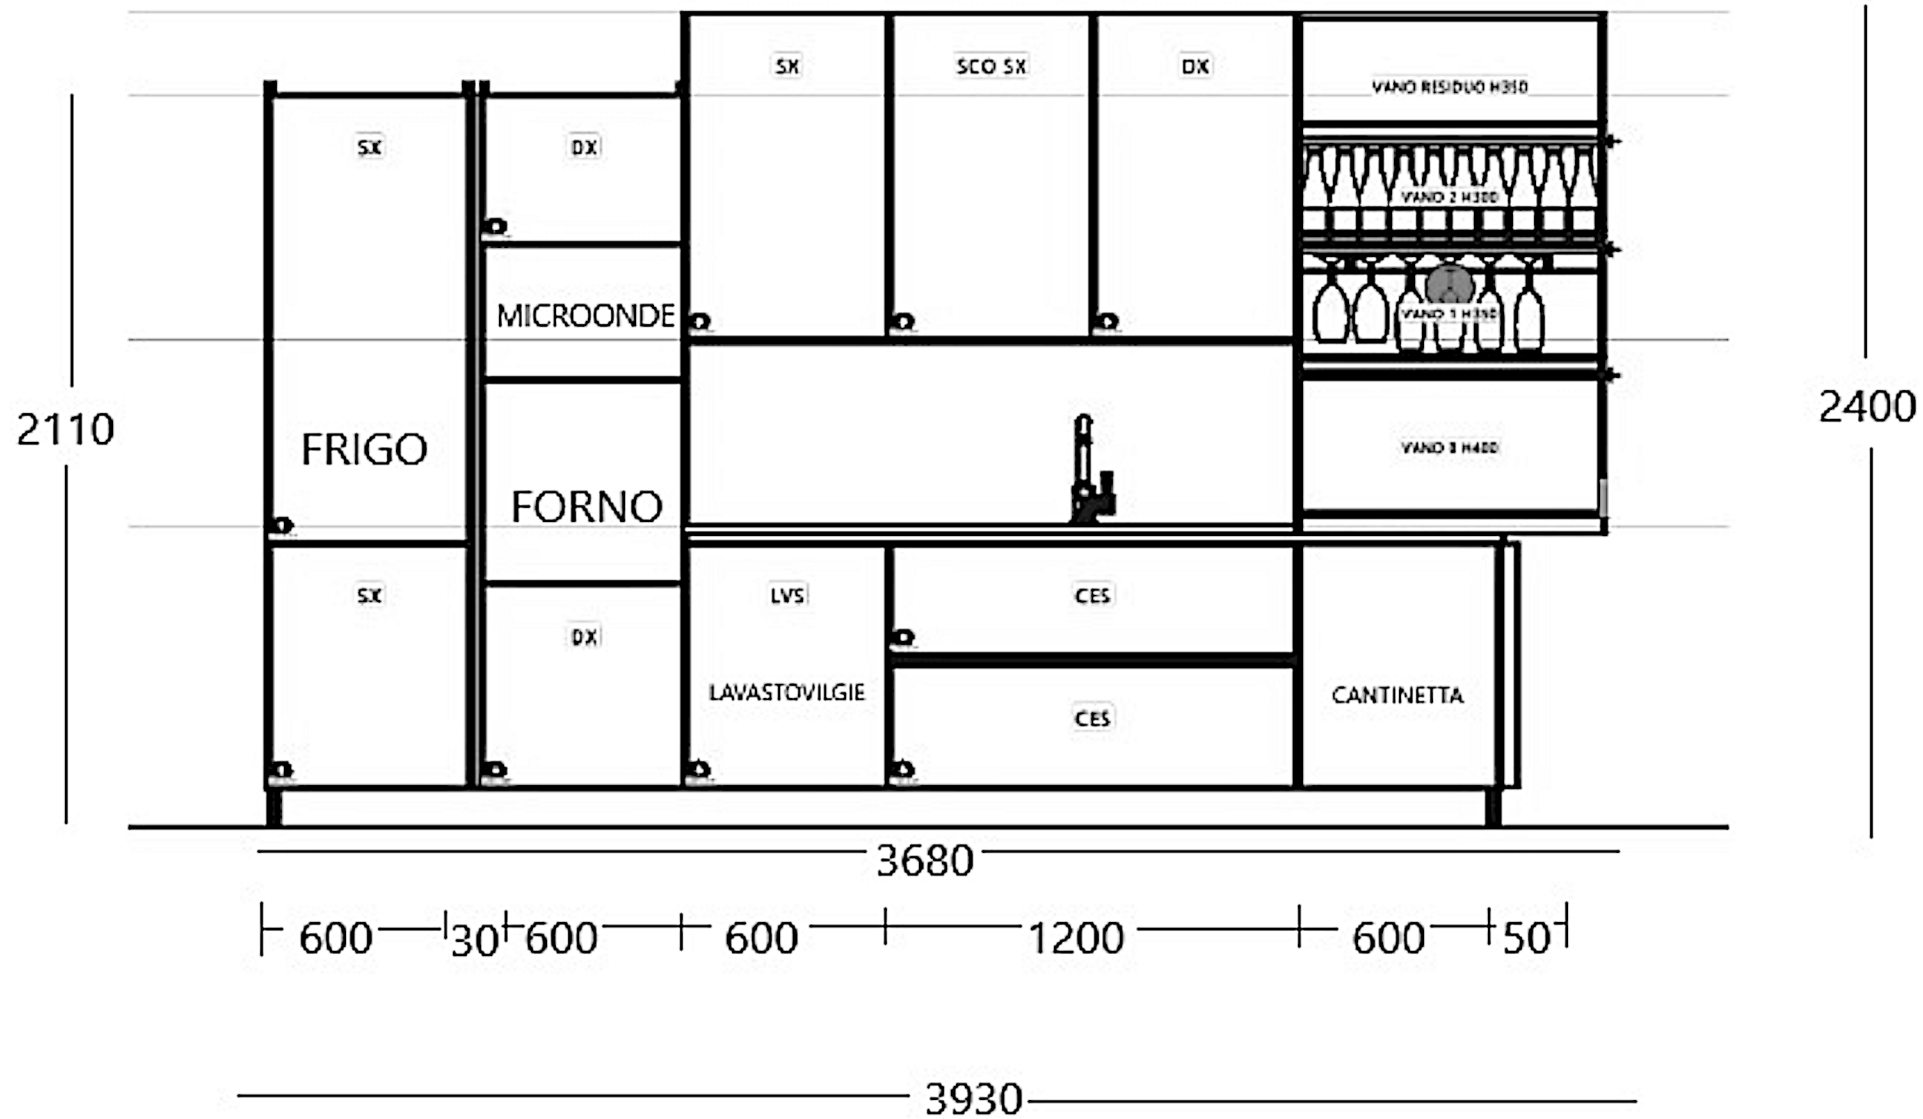

Rivenditore : Giannuzzi Design Network

Località : Melpignano

Marca : Veneta Cucine

Modello : Riflex

Rivenditore : Giannuzzi Design Network

Località : Melpignano

Marca : Veneta Cucine

Modello : Riflex