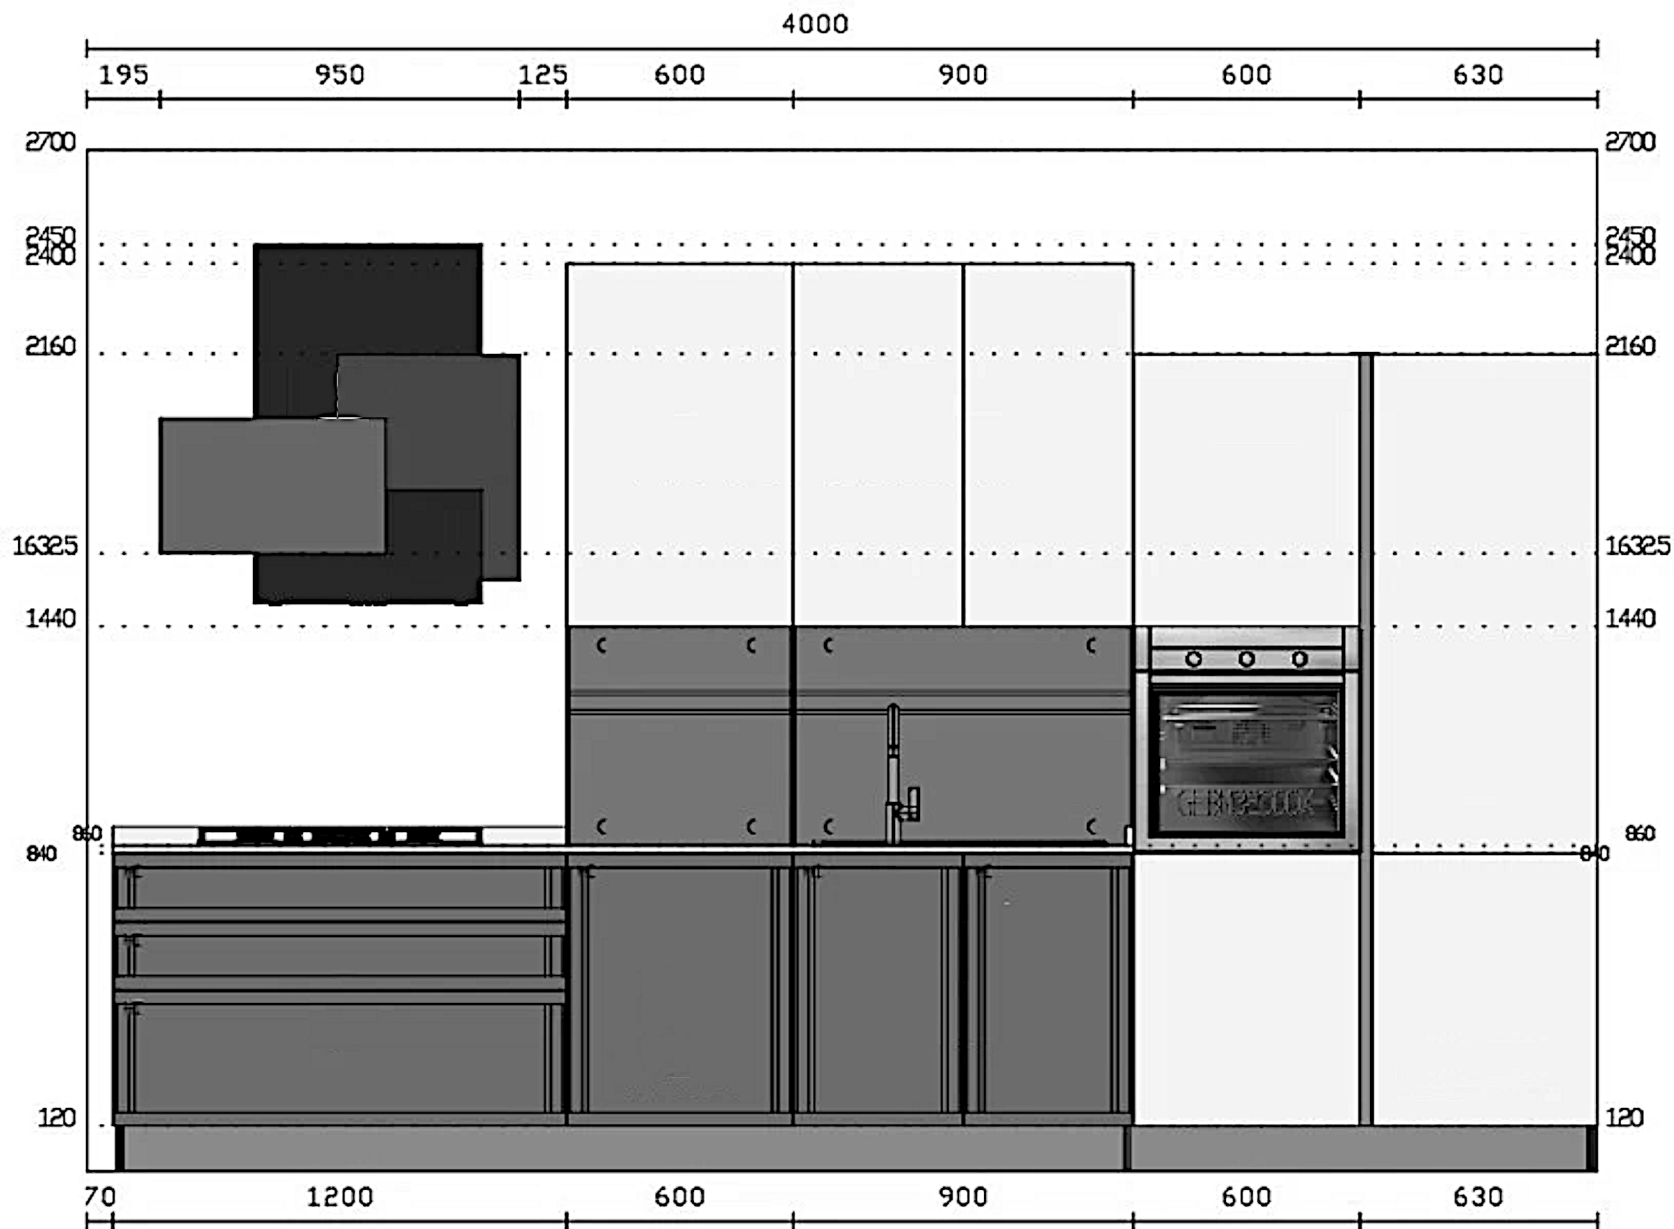

Rivenditore : Marcucci Arredamenti Srl

Località : Roma

Marca : Stosa Cucine

Modello : Newport Alevè

Rivenditore : Marcucci Arredamenti Srl

Località : Roma

Marca : Stosa Cucine

Modello : Newport Alevè