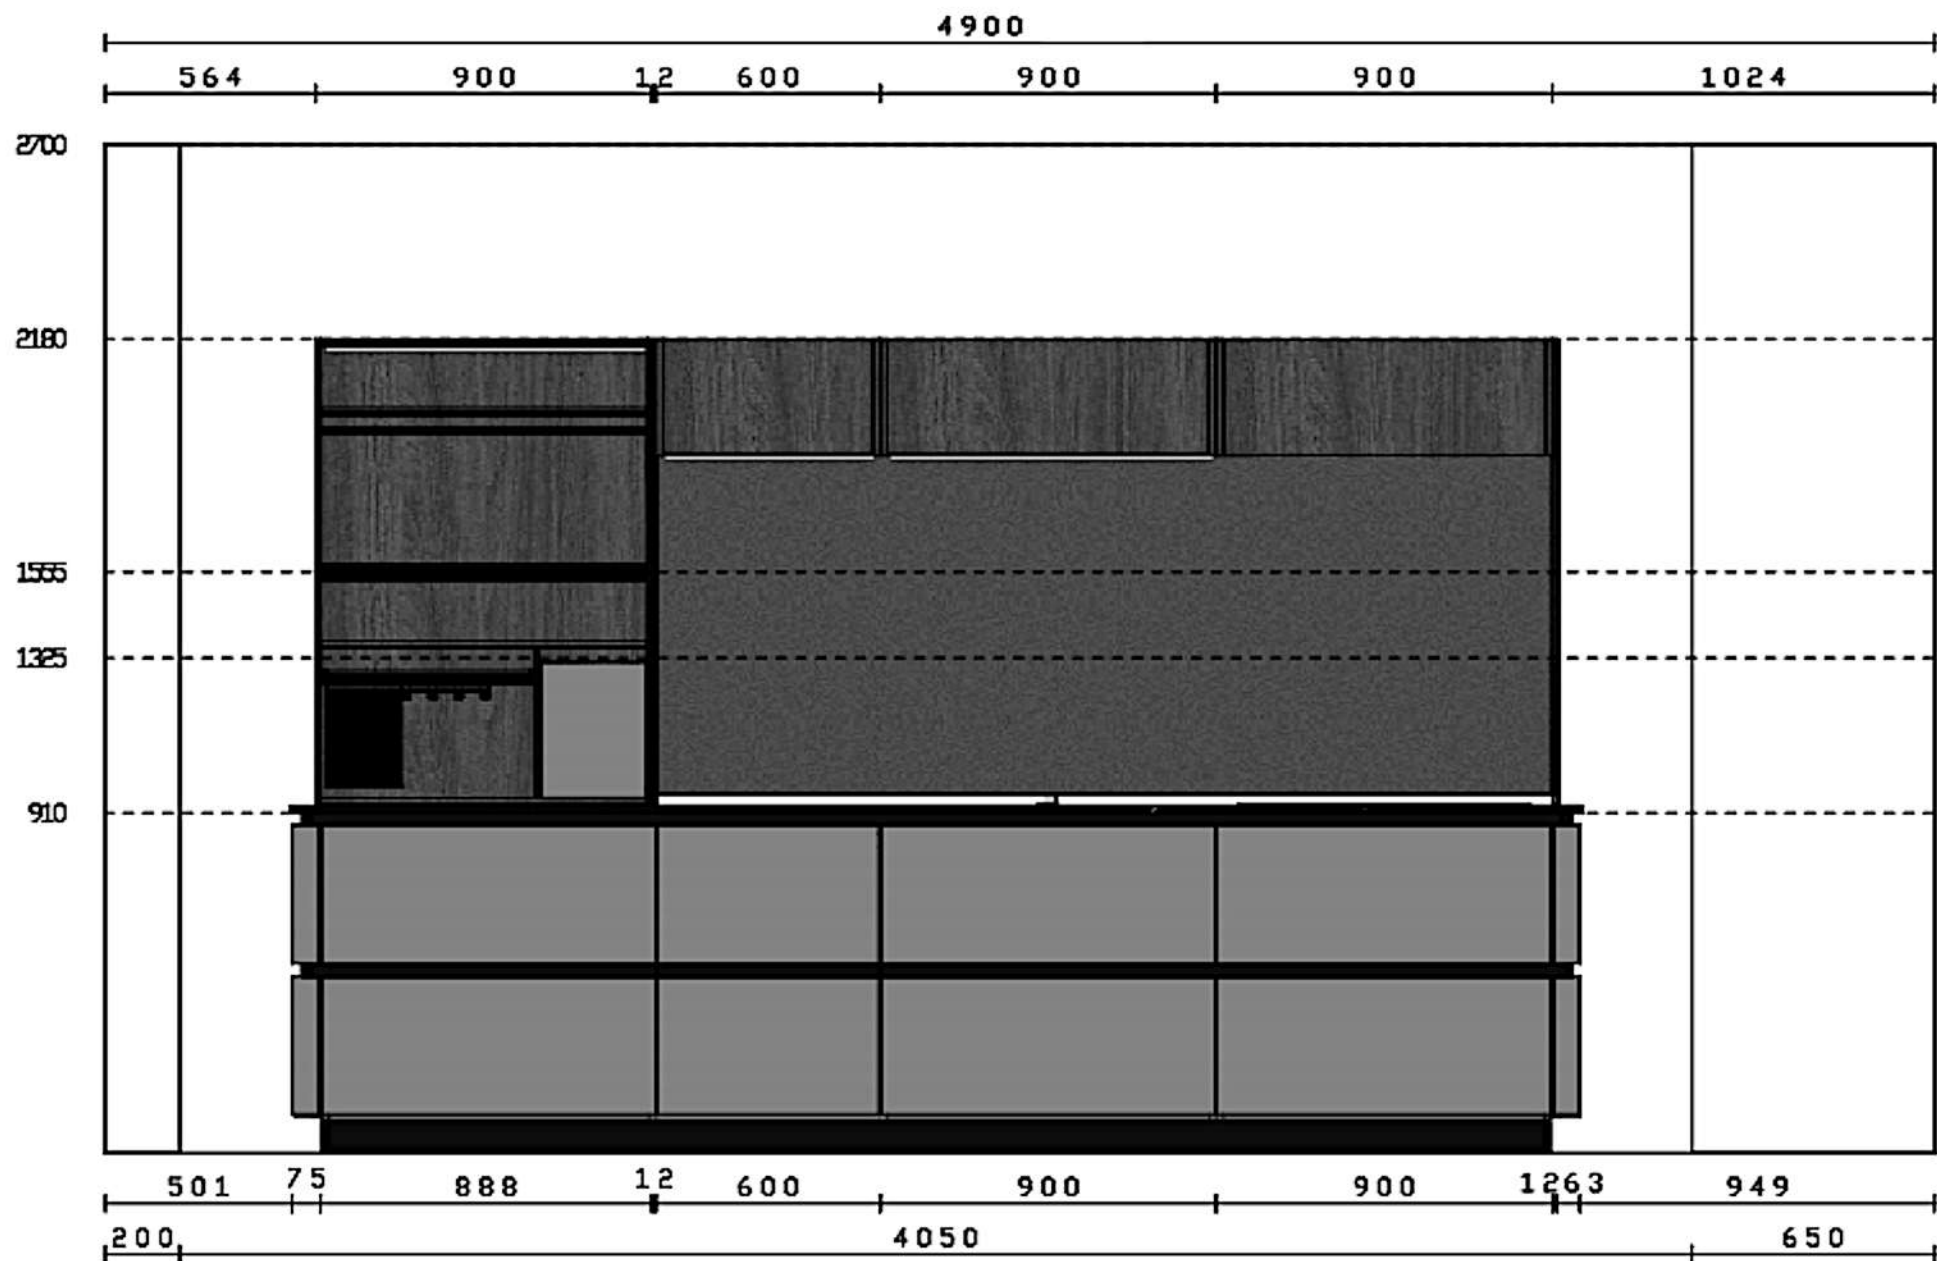

Rivenditore : Anzalone Mobili S.R.L.
 Località : Roma
 Marca : Snaidero
 Modello : Link

Rivenditore : Anzalone Mobili S.R.L.

Località : Roma

Marca : Snaidero

Modello : Link

Rivenditore : Anzalone Mobili S.R.L.

Località : Roma

Marca : Snaidero

Modello : Link