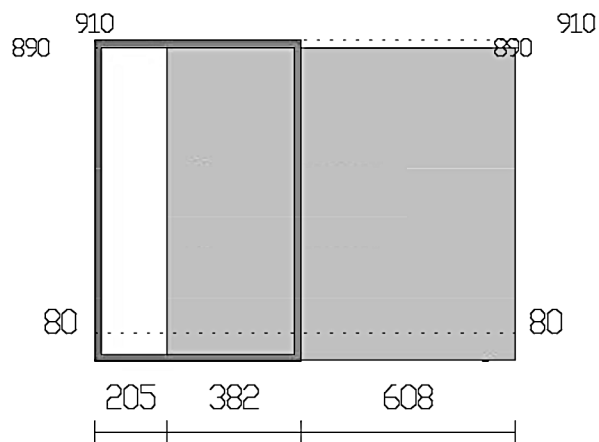

Rivenditore : Collaretti Arredamenti

Località : Spoleto

Marca : Stosa Cucine

Modello : Metropolis

Rivenditore : Collaretti Arredamenti

Località : Spoleto

Marca : Stosa Cucine

Modello : Metropolis

Rivenditore : Collaretti Arredamenti

Località : Spoleto

Marca : Stosa Cucine

Modello : Metropolis