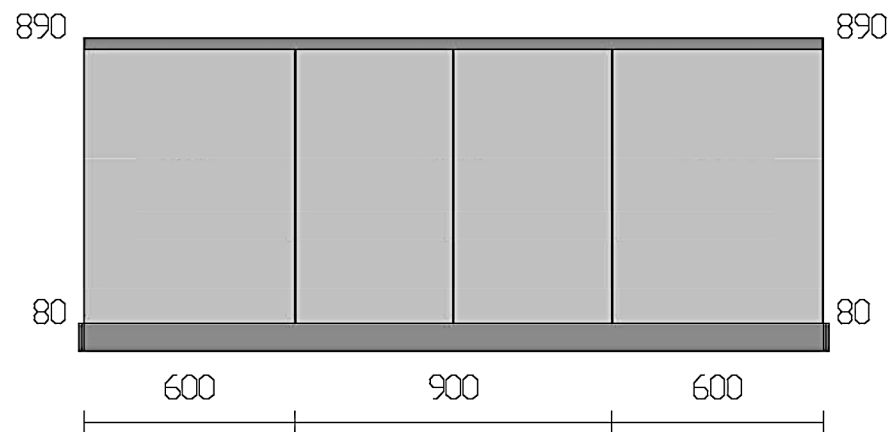

Rivenditore : Collaretti Arredamenti

Località : Spoleto

Marca : Stosa Cucine

Modello : Metropolis

Rivenditore : Collaretti Arredamenti

Località : Spoleto

Marca : Stosa Cucine

Modello : Metropolis

Rivenditore : Collaretti Arredamenti

Località : Spoleto

Marca : Stosa Cucine

Modello : Metropolis