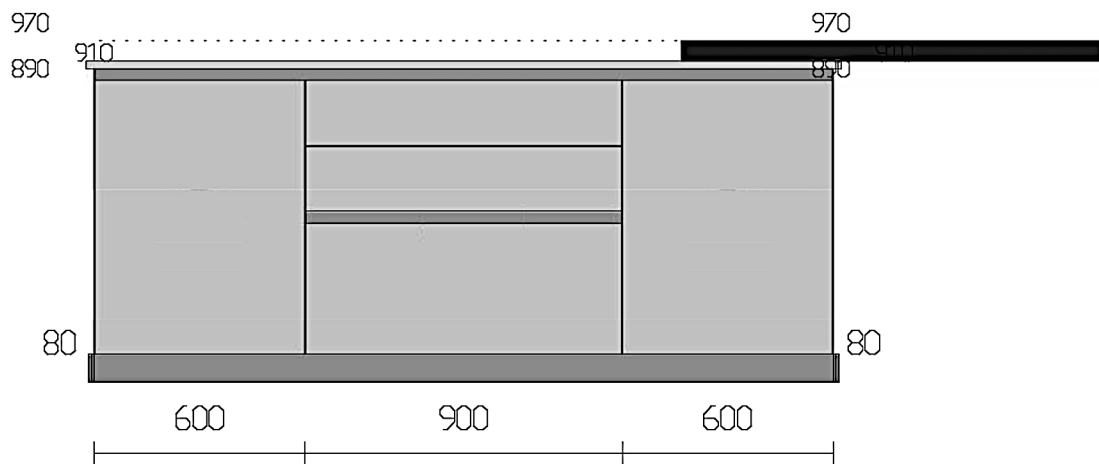

Rivenditore : Collaretti Arredamenti

Località : Spoleto

Marca : Stosa Cucine

Modello : Metropolis

Rivenditore : Collaretti Arredamenti

Località : Spoleto

Marca : Stosa Cucine

Modello : Metropolis

Rivenditore : Collaretti Arredamenti

Località : Spoleto

Marca : Stosa Cucine

Modello : Metropolis