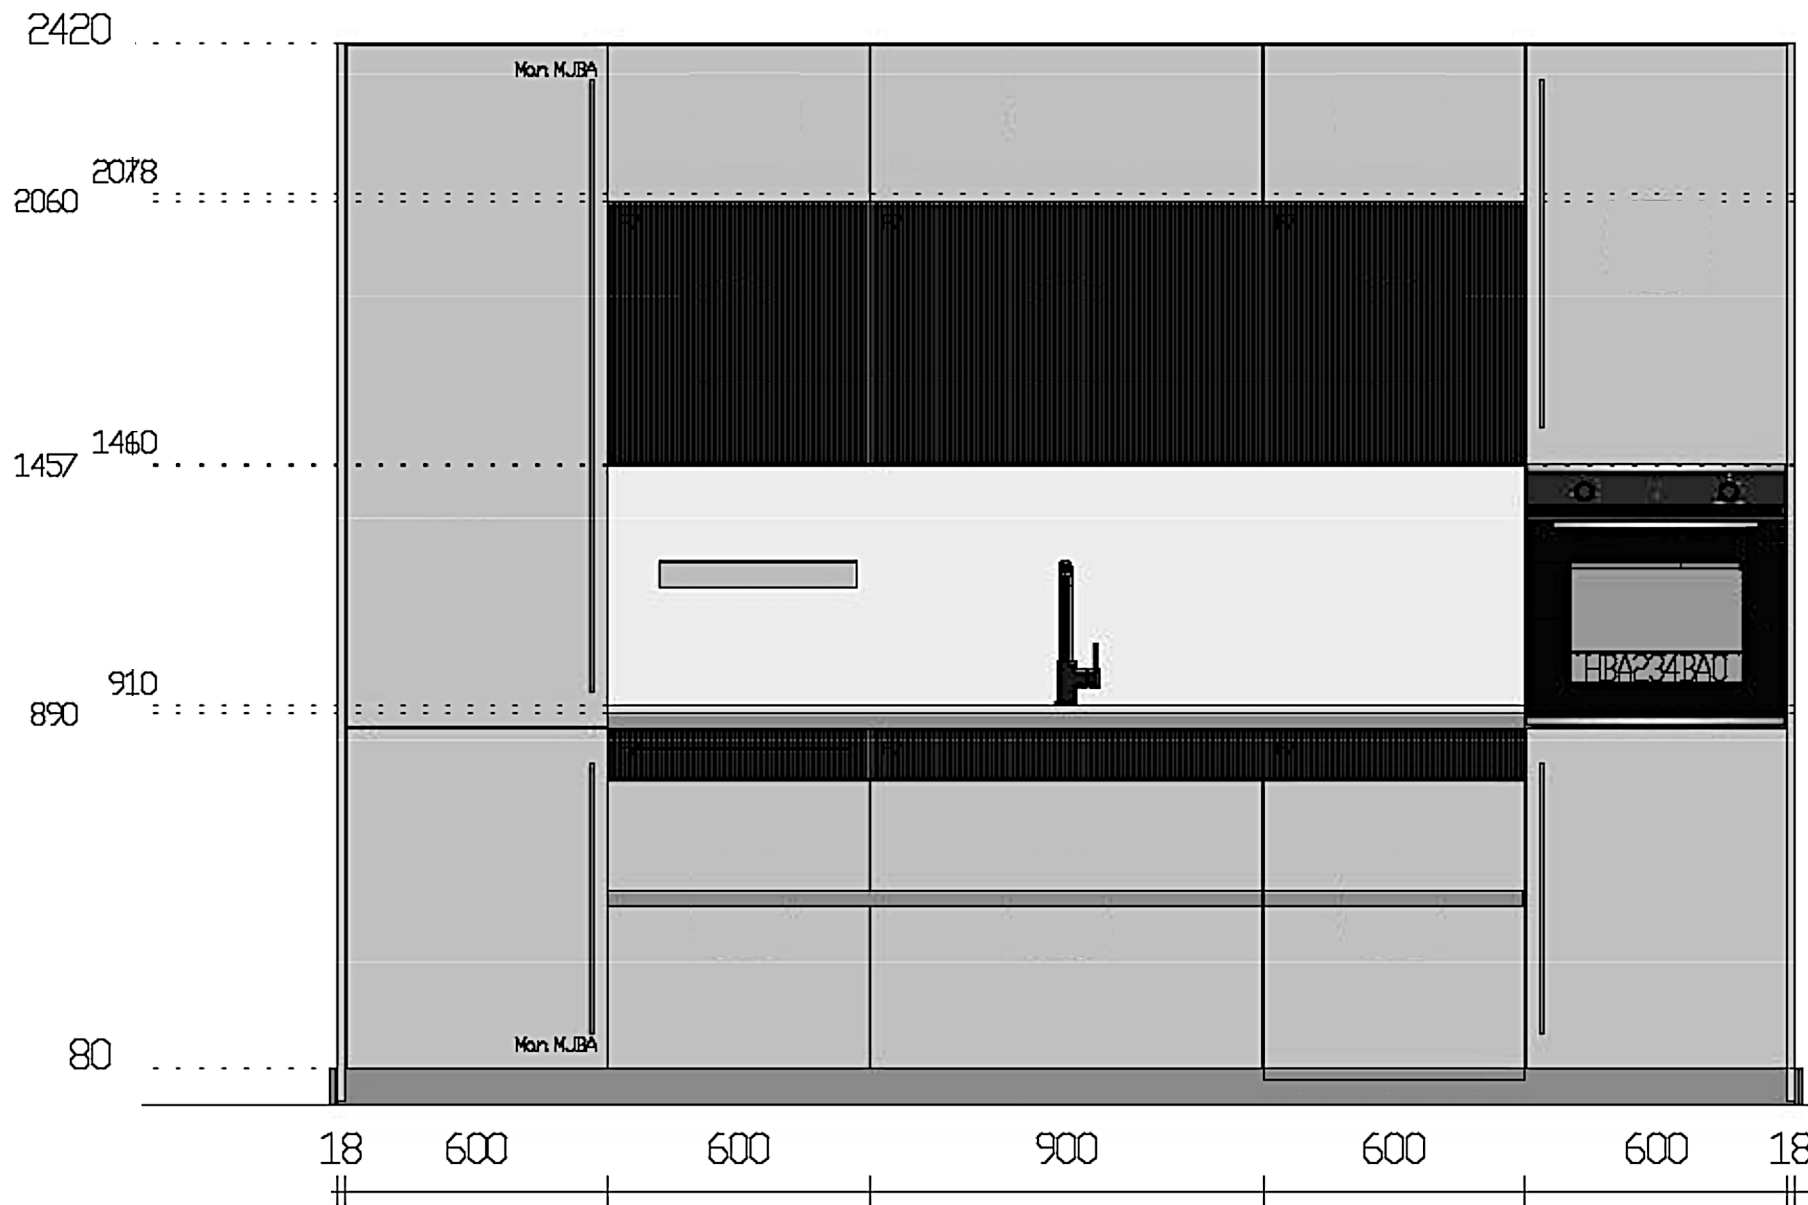

Rivenditore : Collaretti Arredamenti

Località : Spoleto

Marca : Stosa Cucine

Modello : Metropolis

Rivenditore : Collaretti Arredamenti

Località : Spoleto

Marca : Stosa Cucine

Modello : Metropolis

Rivenditore : Collaretti Arredamenti

Località : Spoleto

Marca : Stosa Cucine

Modello : Metropolis