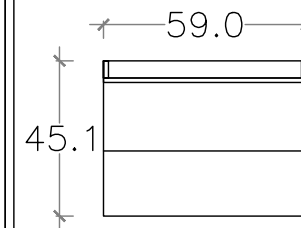

**PIANTA**

**COMODINO**

**PROSPETTO**

Rivenditore : MOBILI MARINI  
Località : ROMA  
Marca : TOMASELLA  
Modello : GOLA SIR