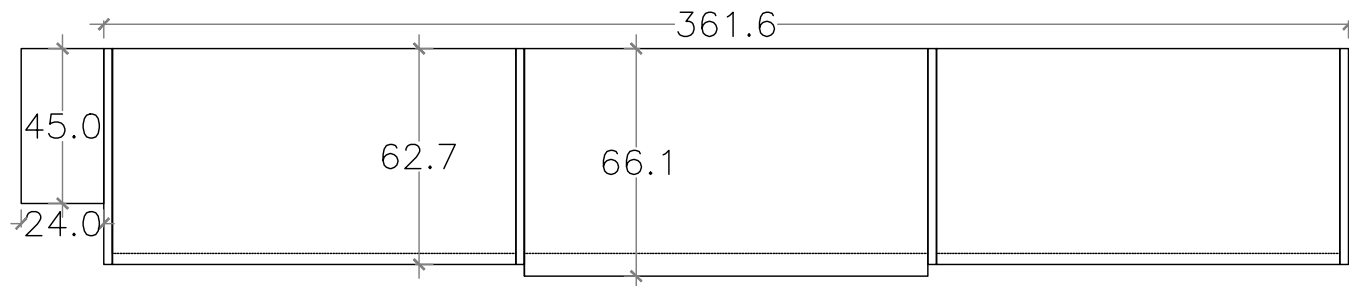

**PIANTA**

**COMODINO**

**PROSPETTO**

Rivenditore : MOBILI MARINI  
Località : ROMA  
Marca : TOMASELLA  
Modello : GOLA SIR