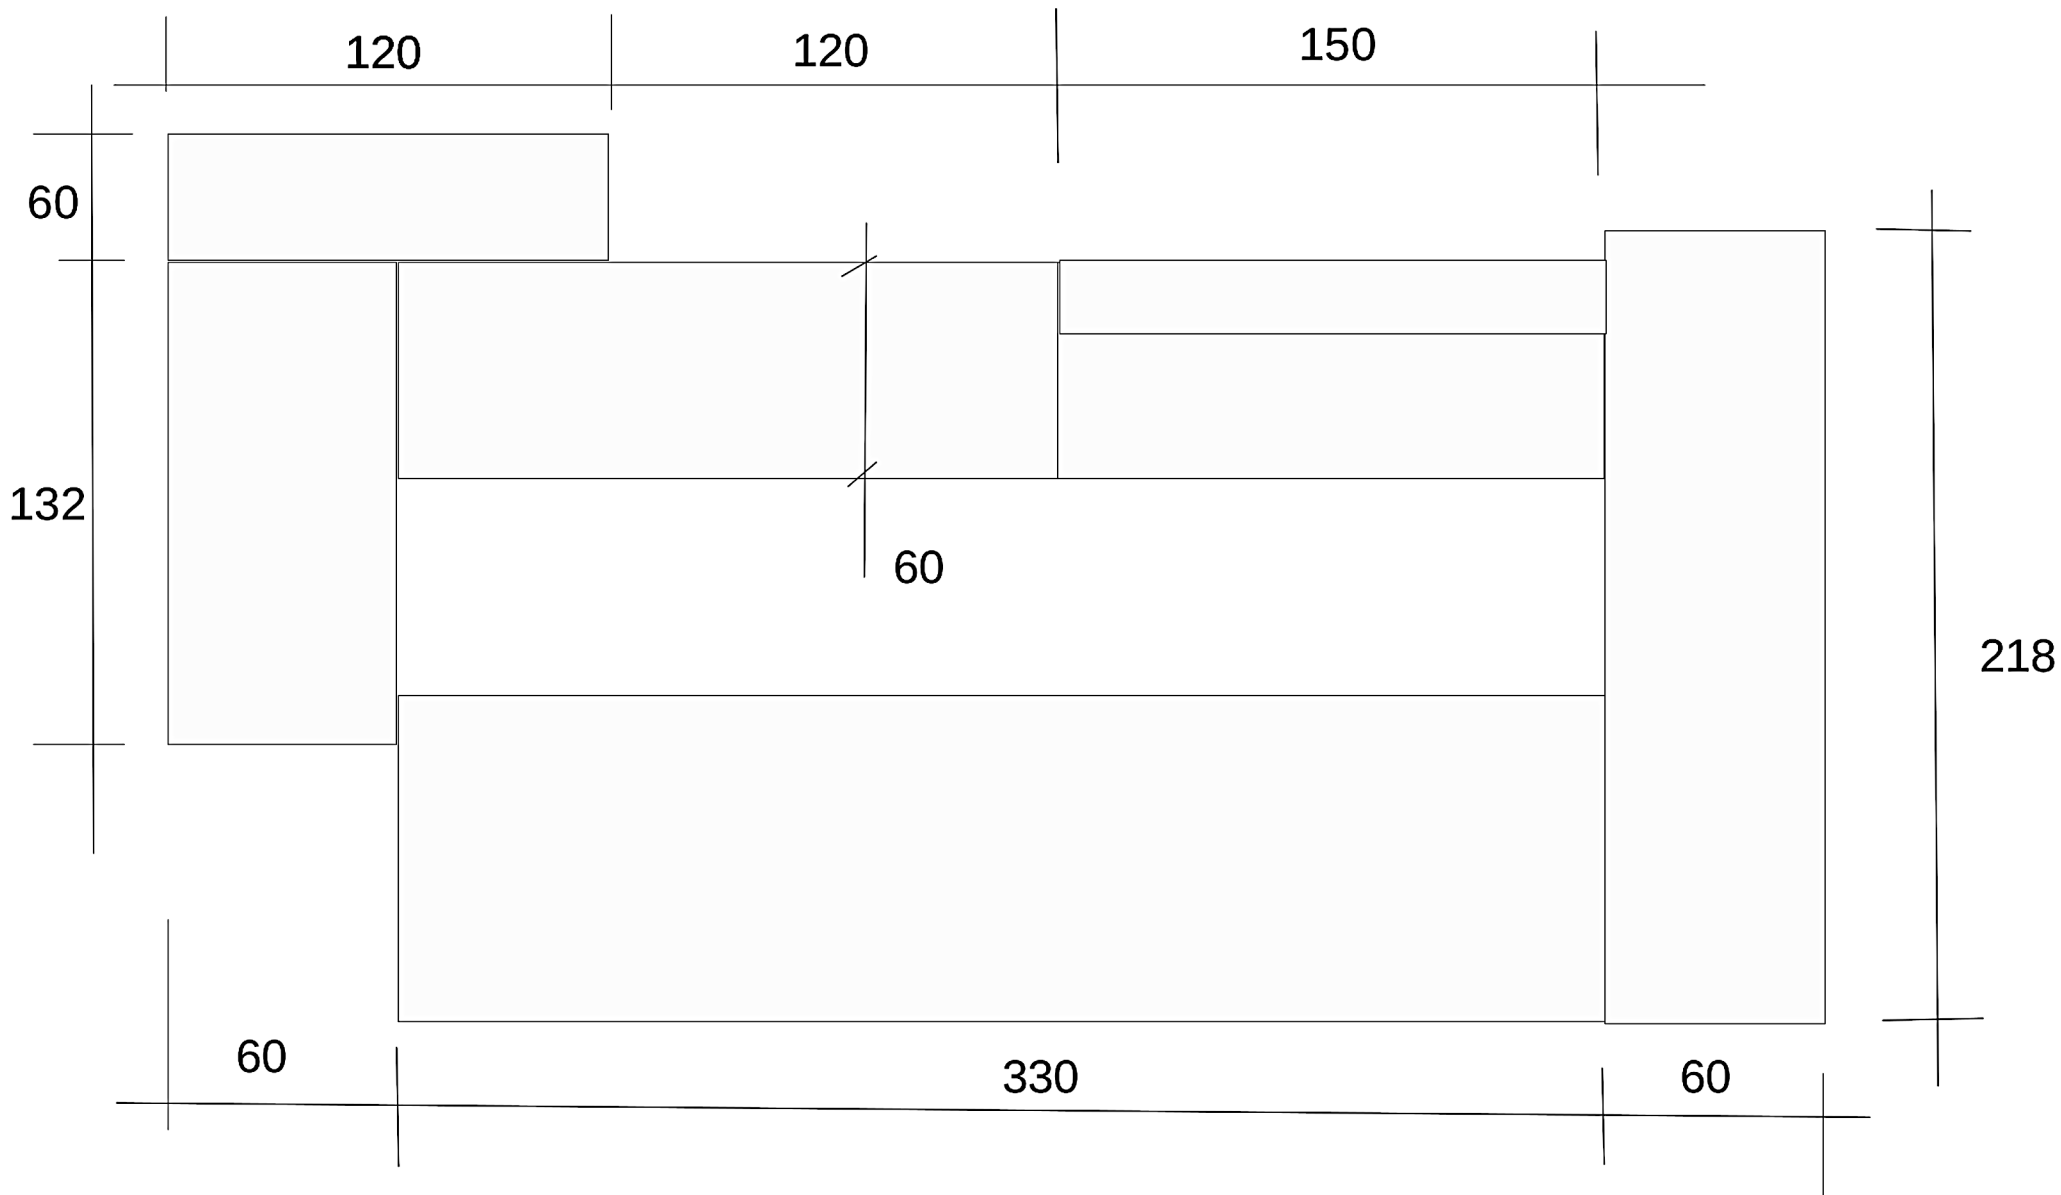

Rivenditore : Lube Store Mirandola \_\_\_\_\_

Località : Mirandola \_\_\_\_\_

Marca : Lube \_\_\_\_\_

Modello : Immagina Head \_\_\_\_\_

Rivenditore : Lube Store Mirandola

Località : Mirandola

Marca : Lube

Modello : Immagina Head