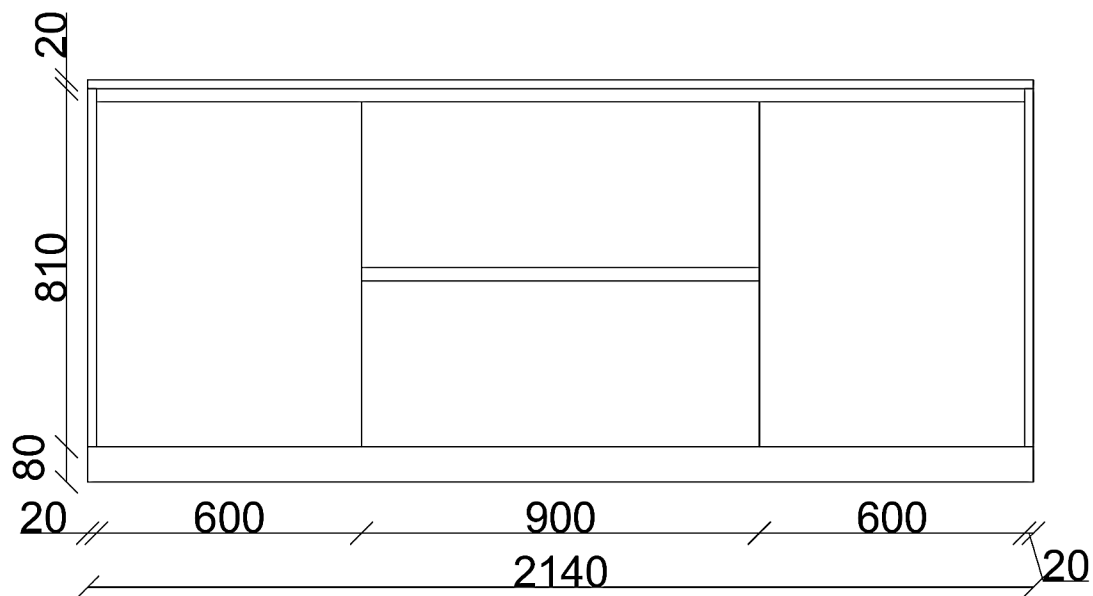

Isola Parte Anteriore

Isola Parte Posteriore

Rivenditore : Arredamenti Giemme

Località : Nuvolera

Marca : Forma 2000

Modello : Resina Nuvola