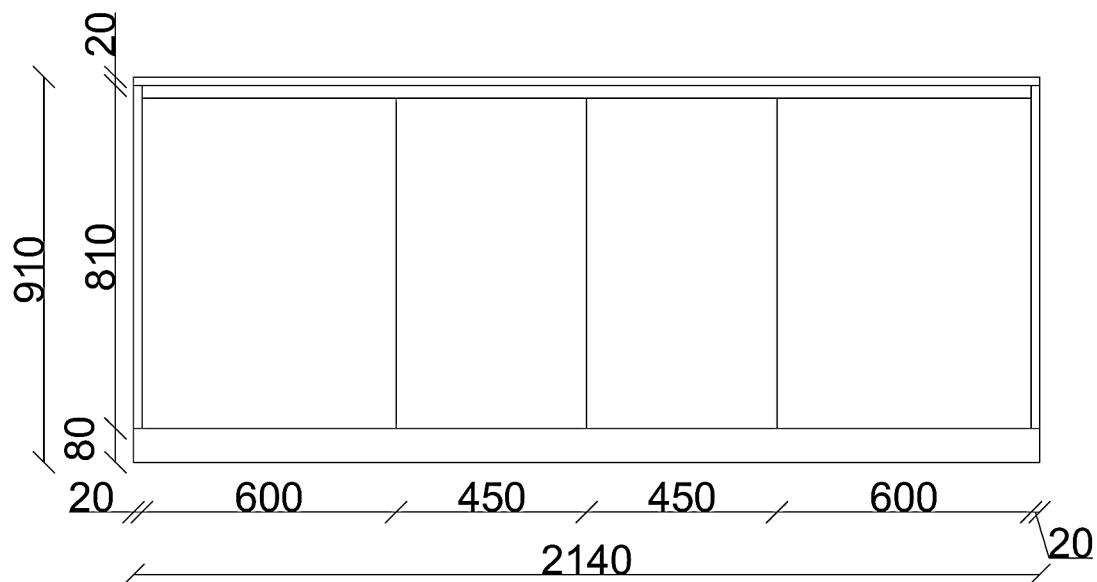

Isola Parte Anteriore

Isola Parte Posteriore

Rivenditore : Arredamenti Giemme

Località : Nuvolera

Marca : Forma 2000

Modello : Resina Nuvola