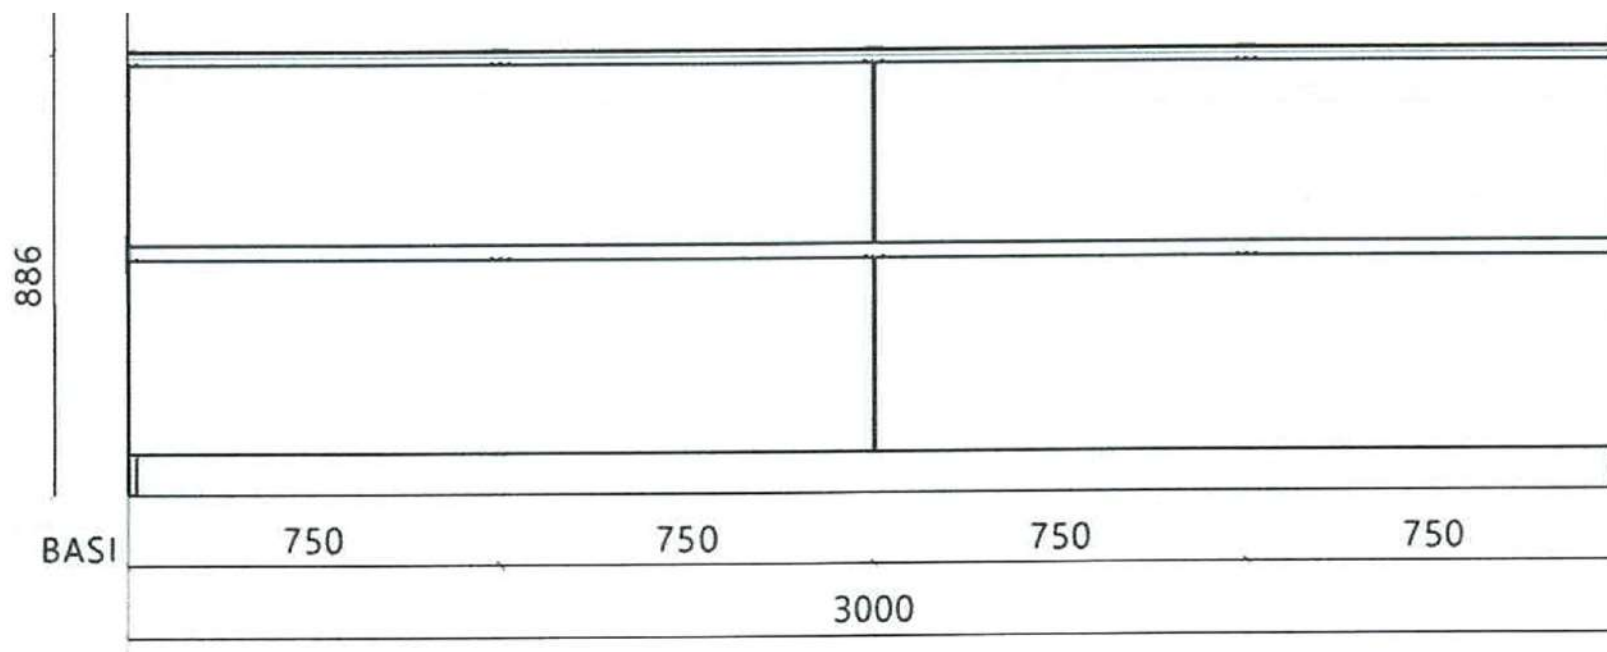

**Rivenditore:** Pia Mobili  
**Località:** Isola D'asti (AT)  
**Marca:** Meson's  
**Modello:** Goccia - Linea

BASI	5300							
PENSILI	826	612	600	600	600	600	612	850
BOISERIE	5300							
TOTALE	5300							

**Rivenditore:** Pia Mobili  
**Località:** Isola D'asti (AT)  
**Marca:** Meson's  
**Modello:** Goccia - Linea

**Rivenditore:** Pia Mobili  
**Località:** Isola D'asti (AT)  
**Marca:** Meson's  
**Modello:** Goccia - Linea