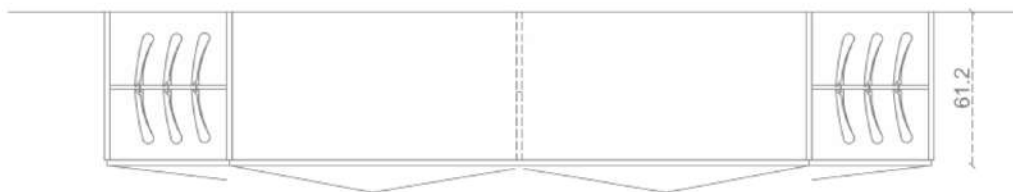

ARMADIO APERTO

ARMADIO CHIUSO

**Rivenditore:** 41 Interior&Design

**Località:** Villafranca Di Verona

**Produttore:** Alf DaFrè

**Modello:** Poker Total View