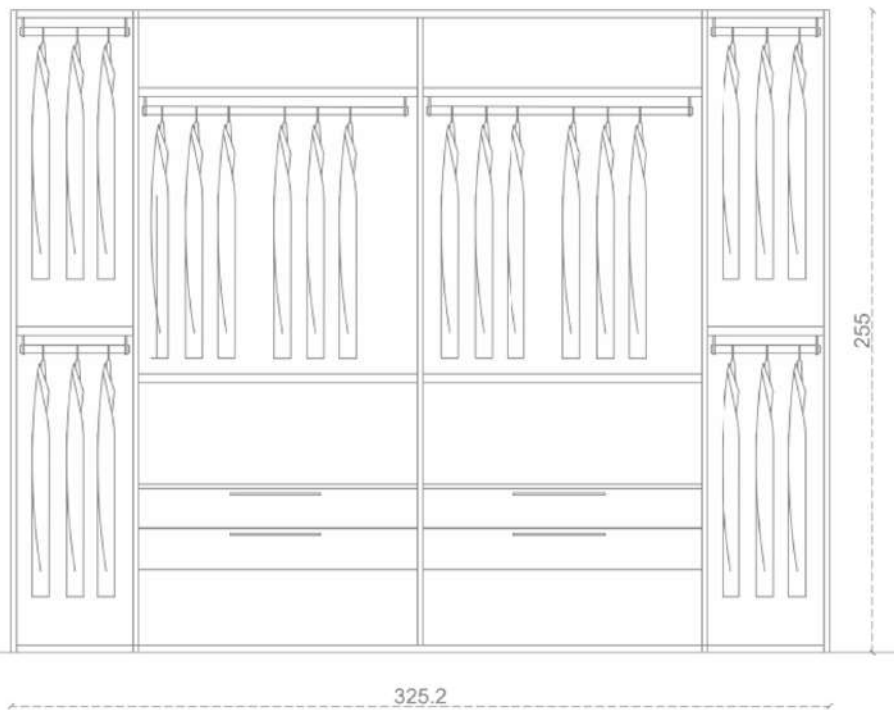

ARMADIO APERTO

ARMADIO CHIUSO

**Rivenditore:** 41 Interior&Design

**Località:** Villafranca Di Verona

**Produttore:** Alf DaFrè

**Modello:** Poker Total View