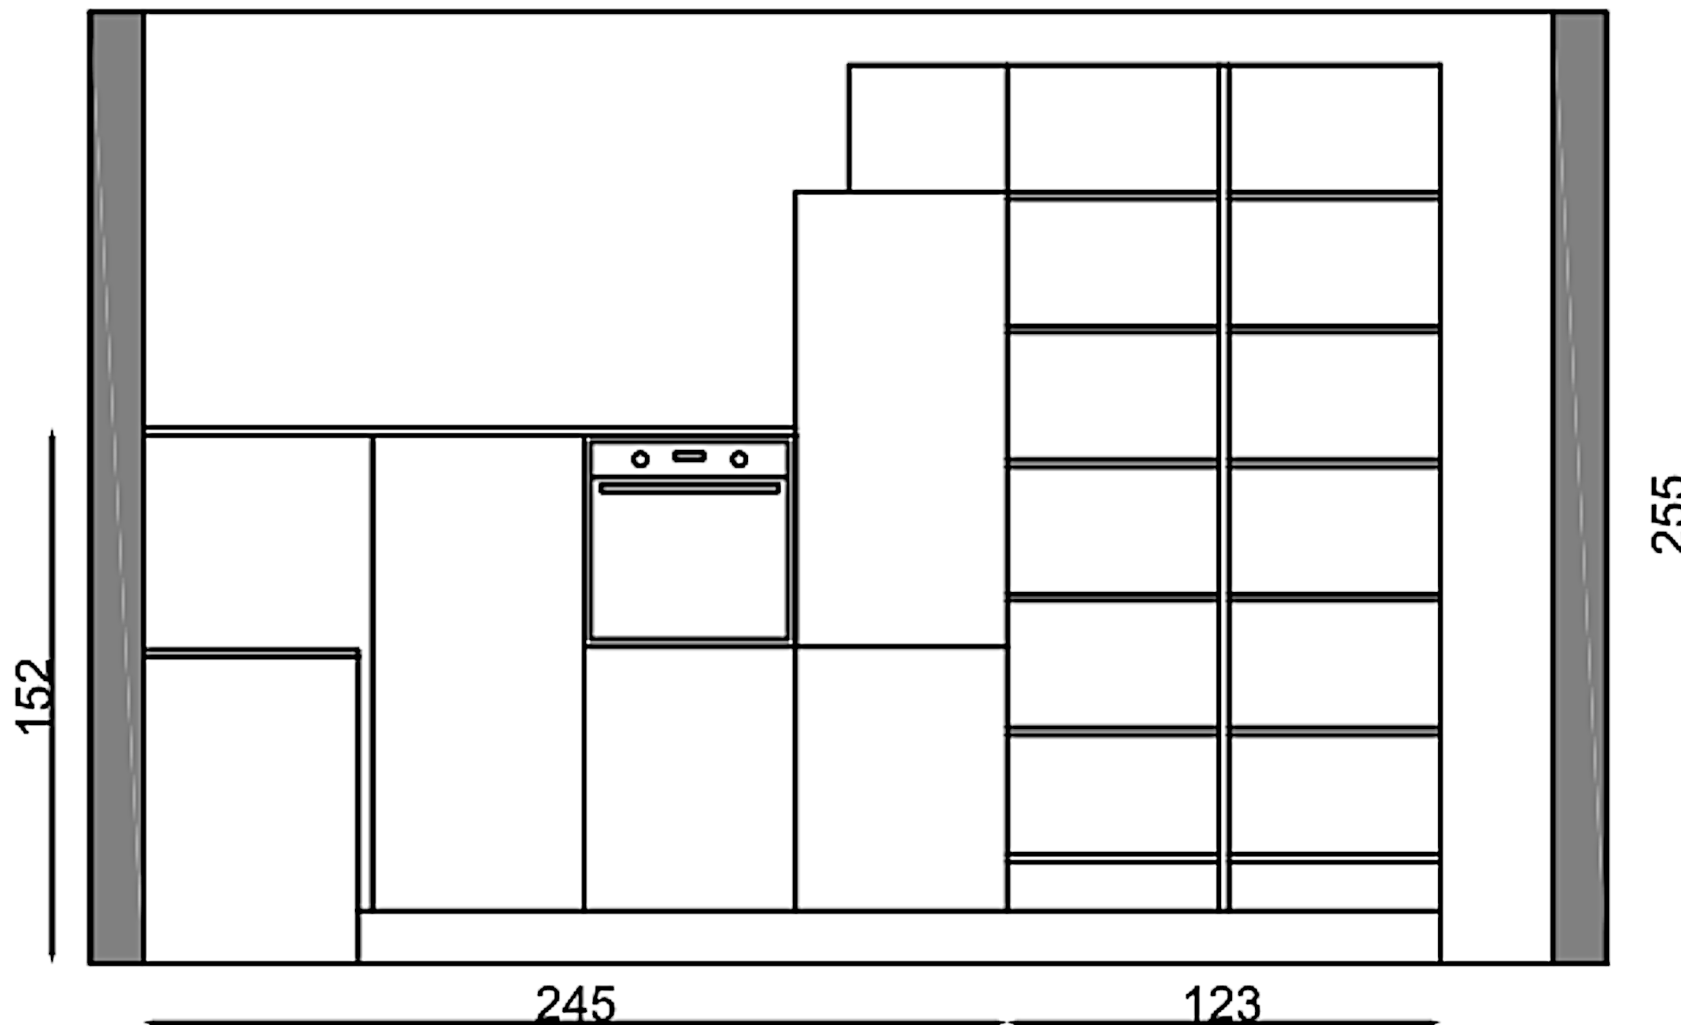

# PROSPETTO BC

Rivenditore : Arlem Design

Località : Vinchiaturo

Marca :Lube

Modello : Creativa