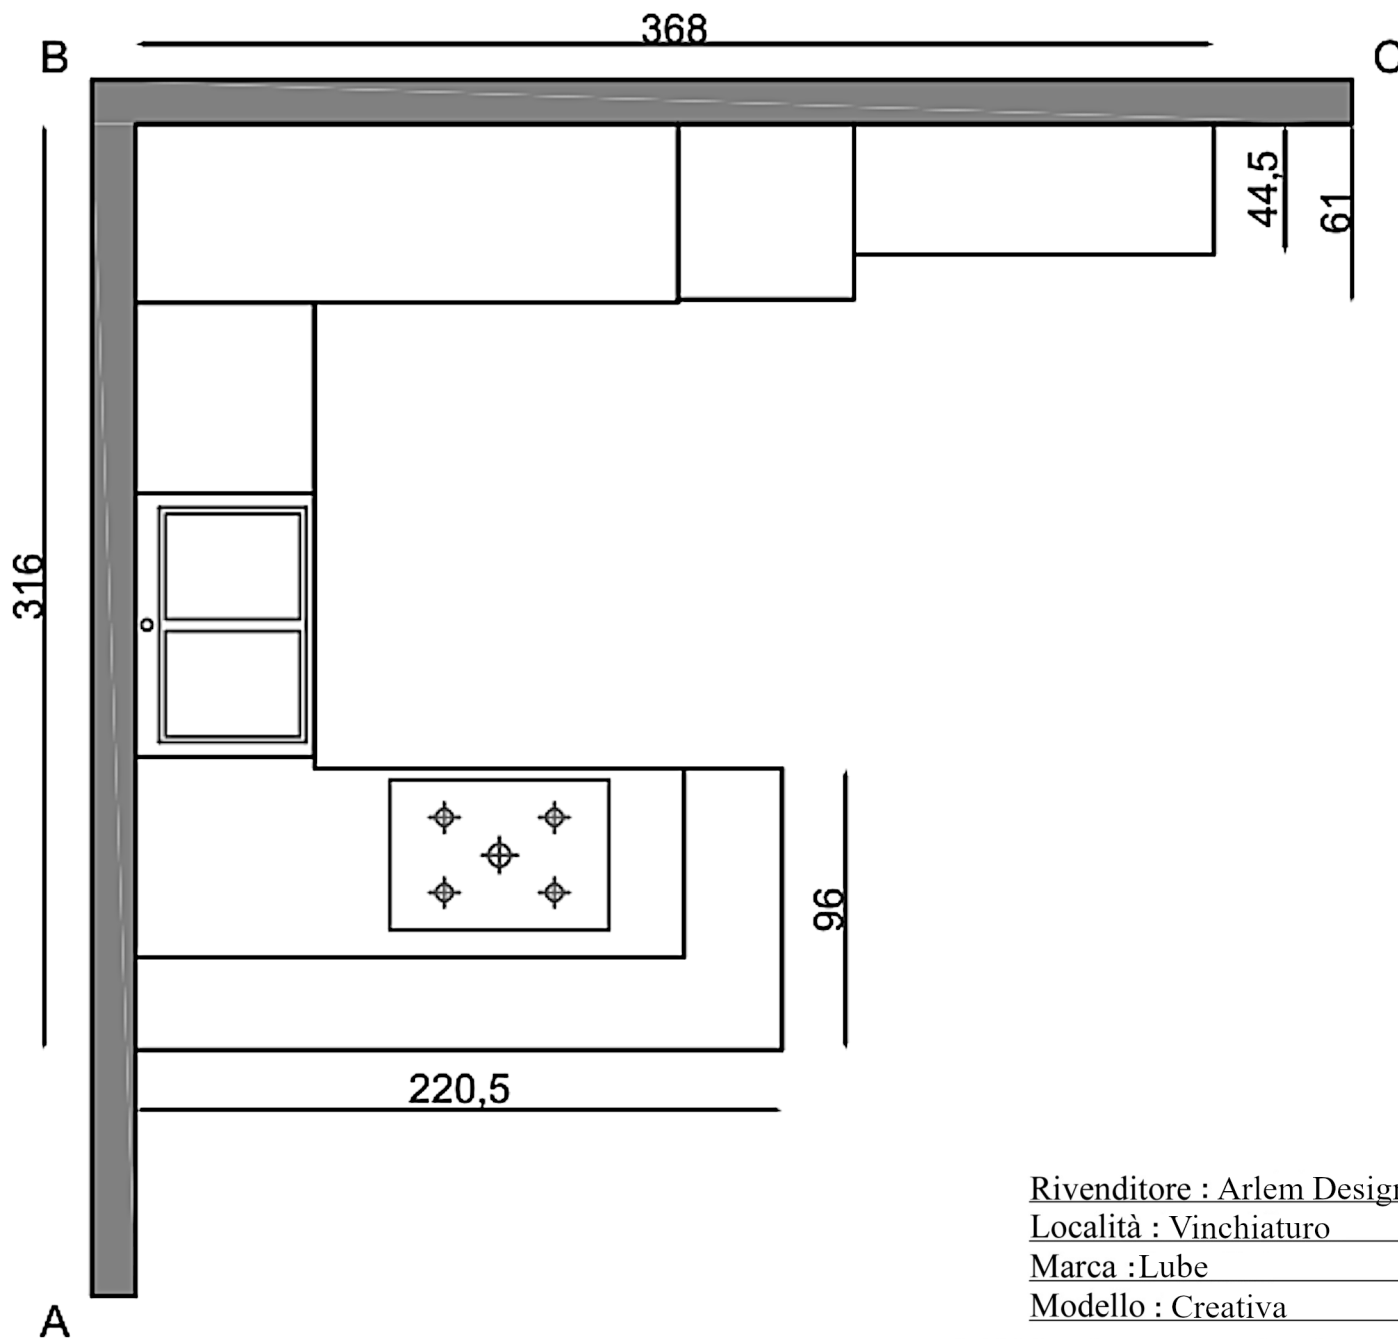

PIANTA

Rivenditore : Arlem Design _____
Località : Vinchiaturo _____
Marca : Lube _____
Modello : Creativa _____