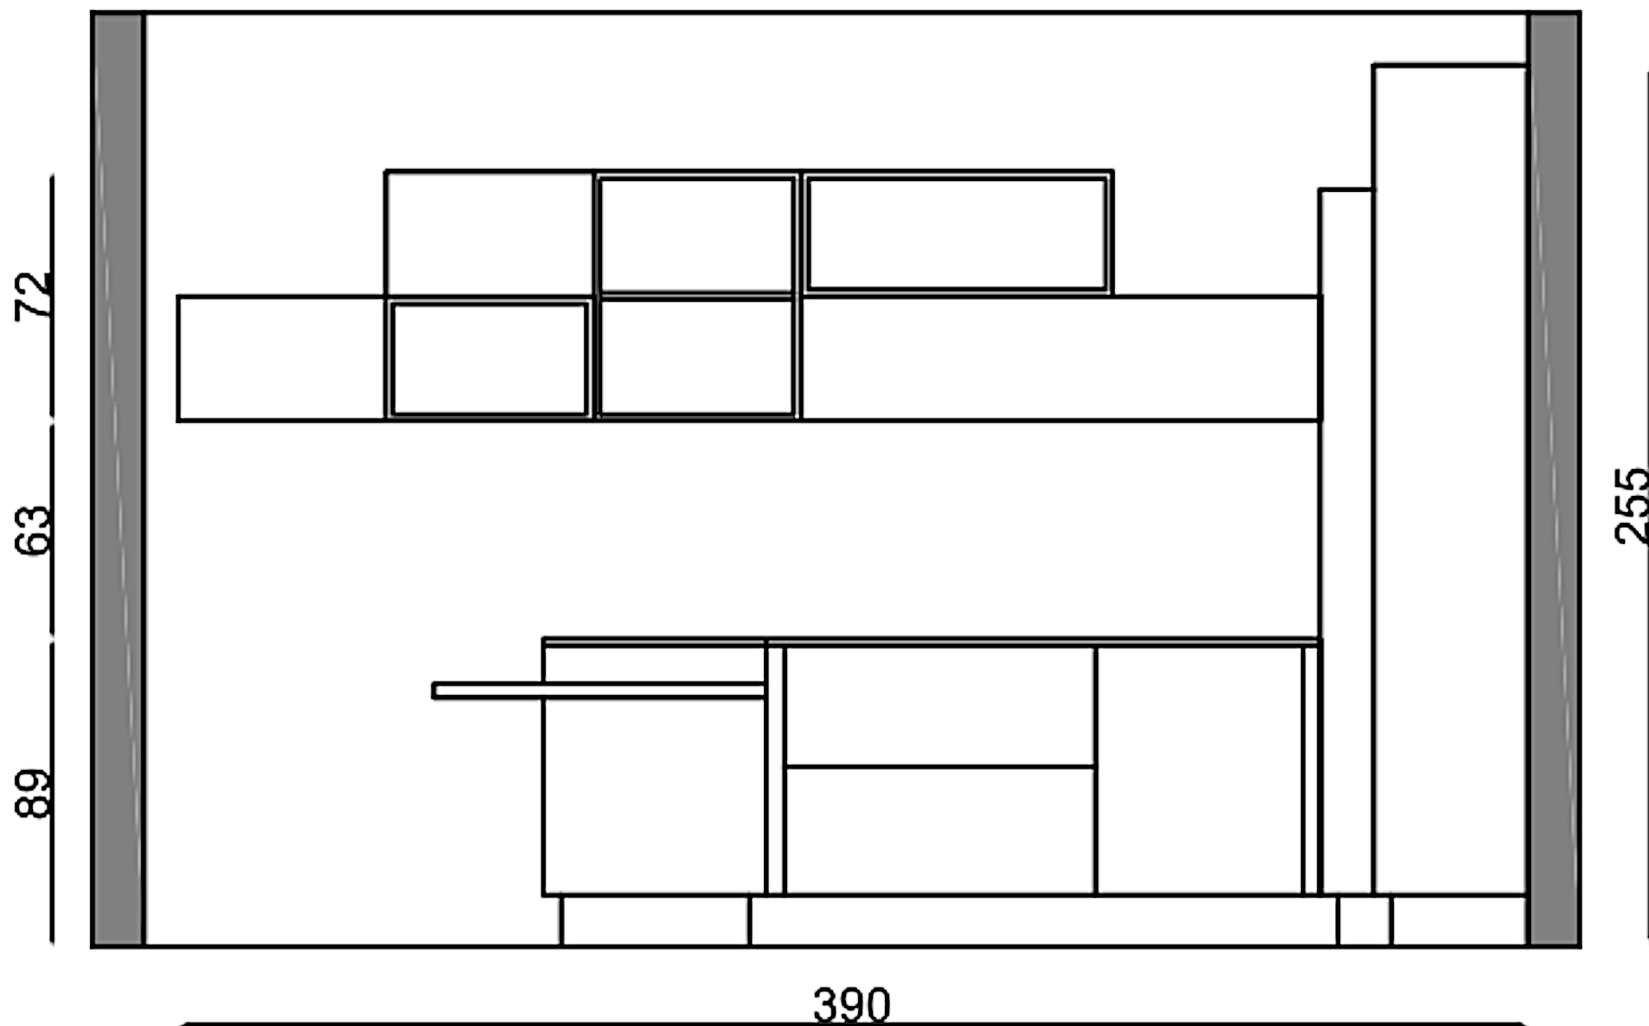

PROSPETTO AB

Rivenditore : Arlem Design

Località : Vinchiaturò

Marca : Lube

Modello : Creativa