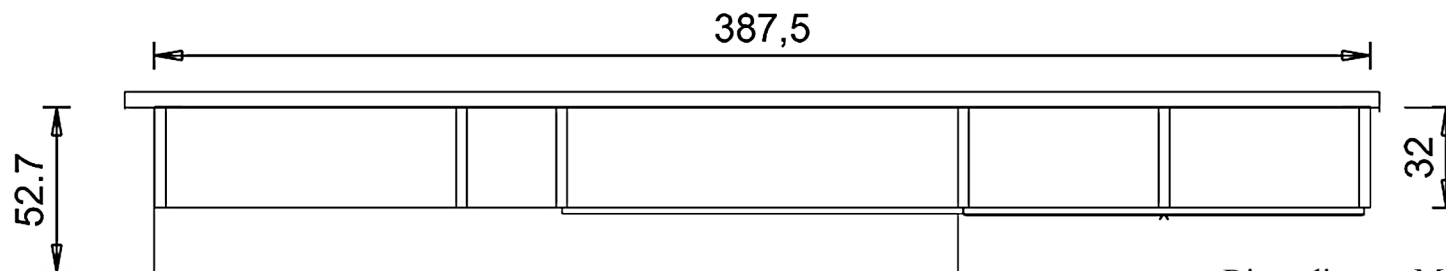

vista frontale

vista in pianta

Rivenditore : Mauri Interni  
 Località : Muggio'  
 Marca : Alf DaFrè  
 Modello : My space