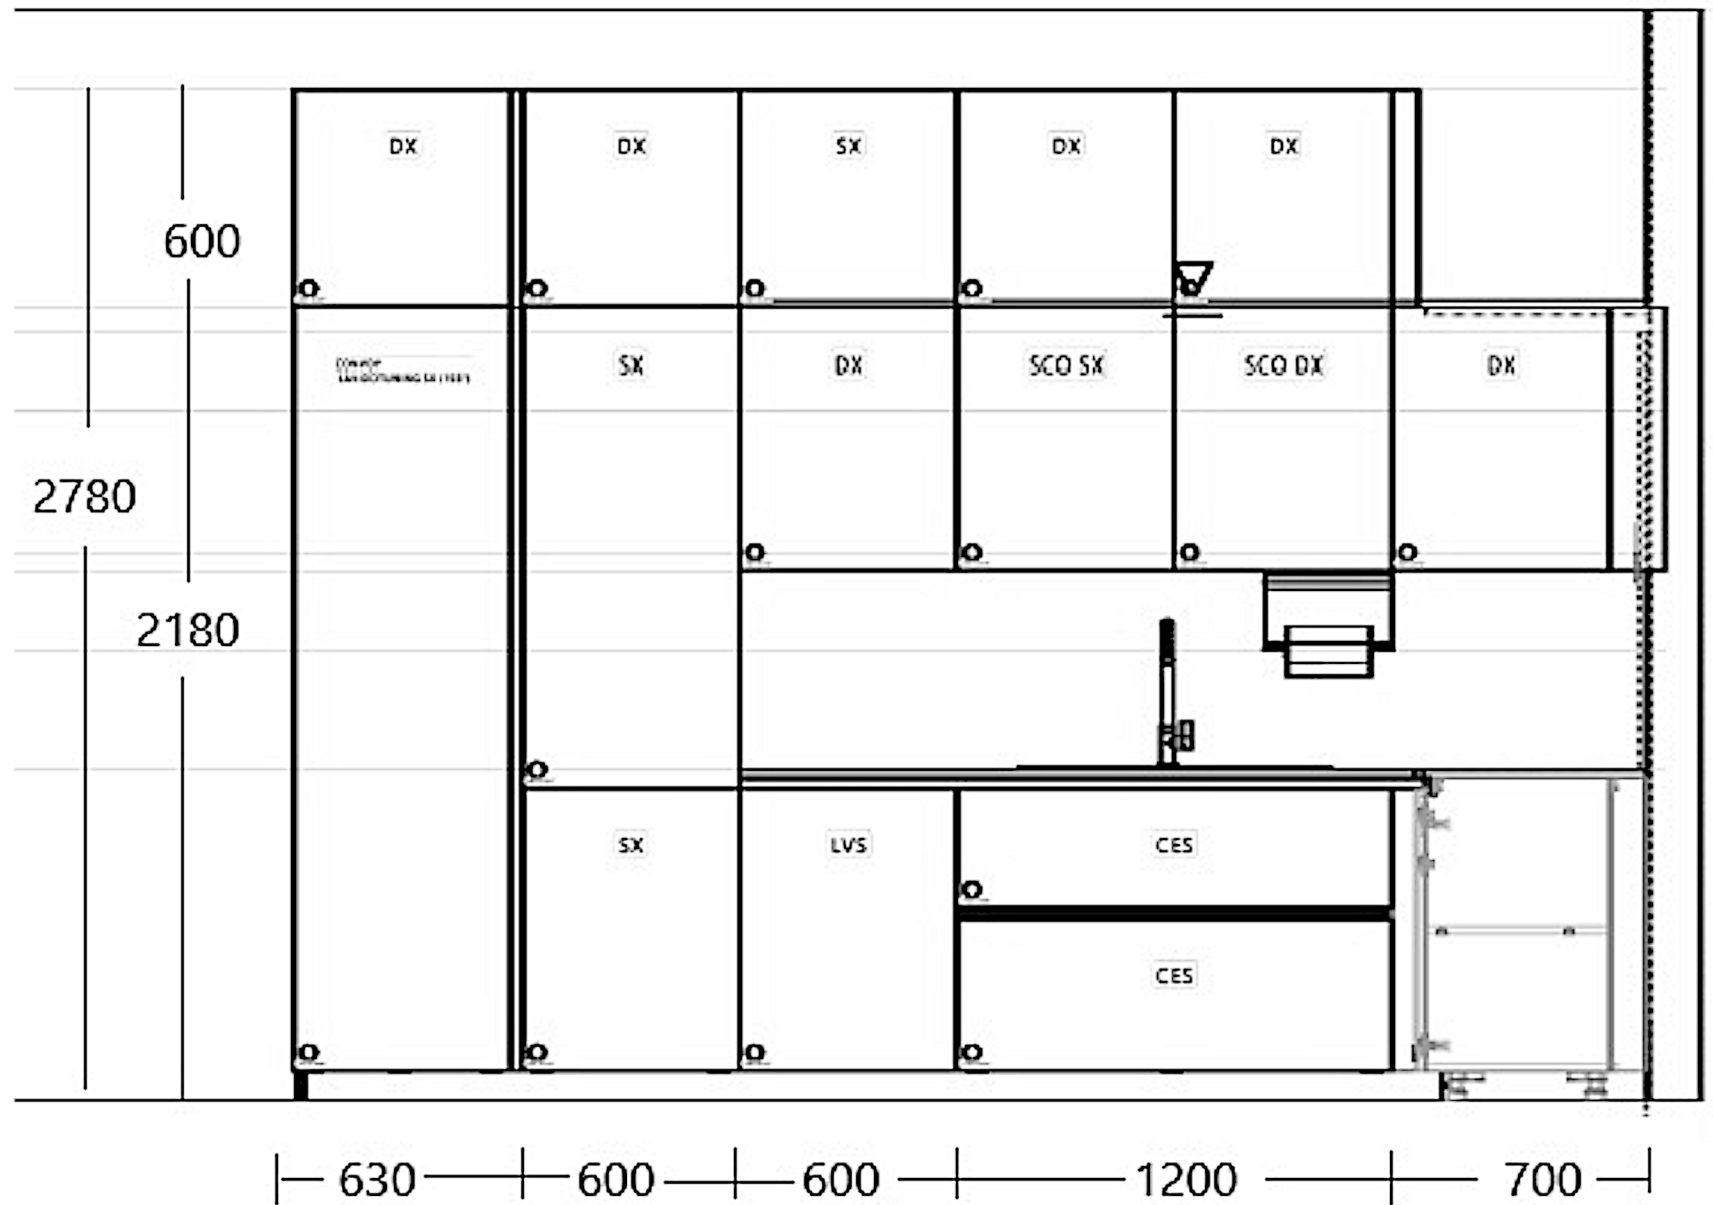

Rivenditore : Giannuzzi Design Network

Località : Melpignano

Marca : Veneta Cucine

Modello : Lounge Shellsystem