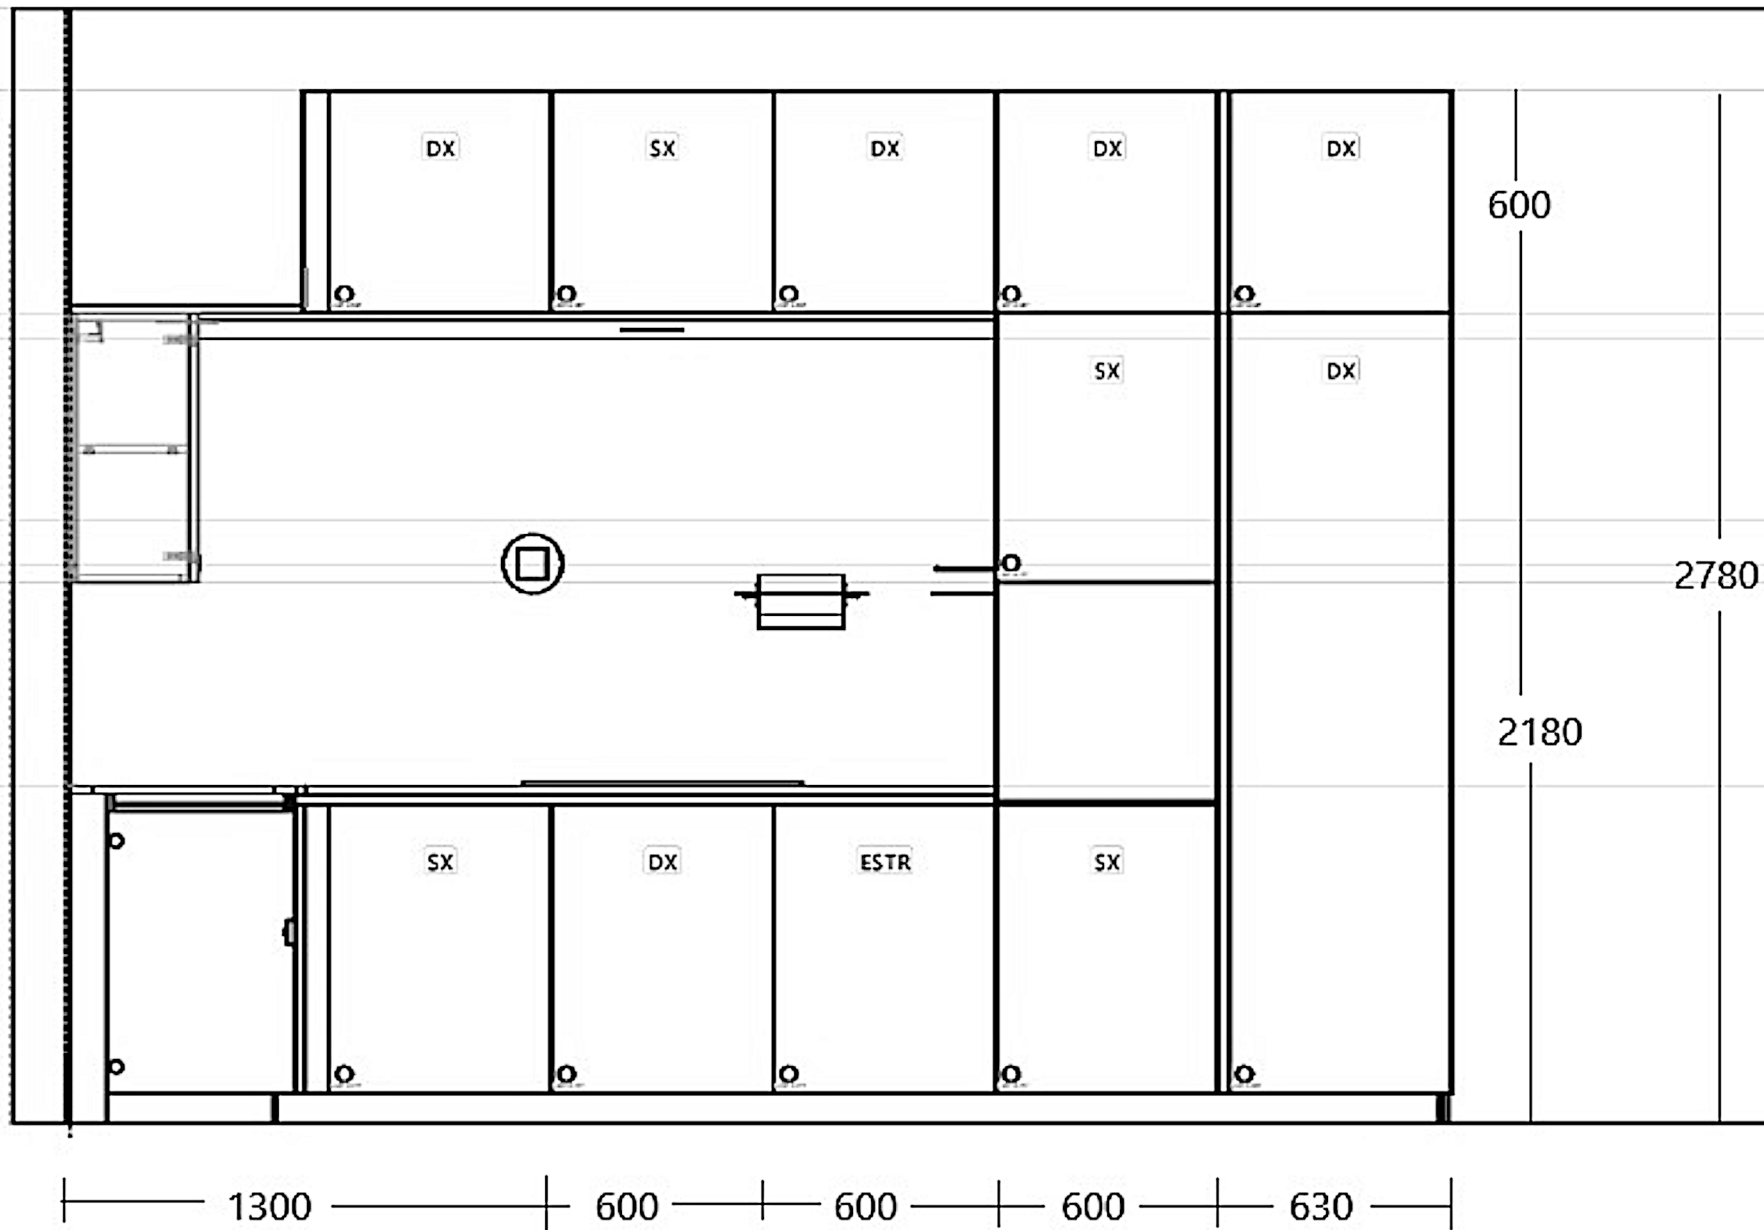

Rivenditore : Giannuzzi Design Network

Località : Melpignano

Marca : Veneta Cucine

Modello : Lounge Shellsystem