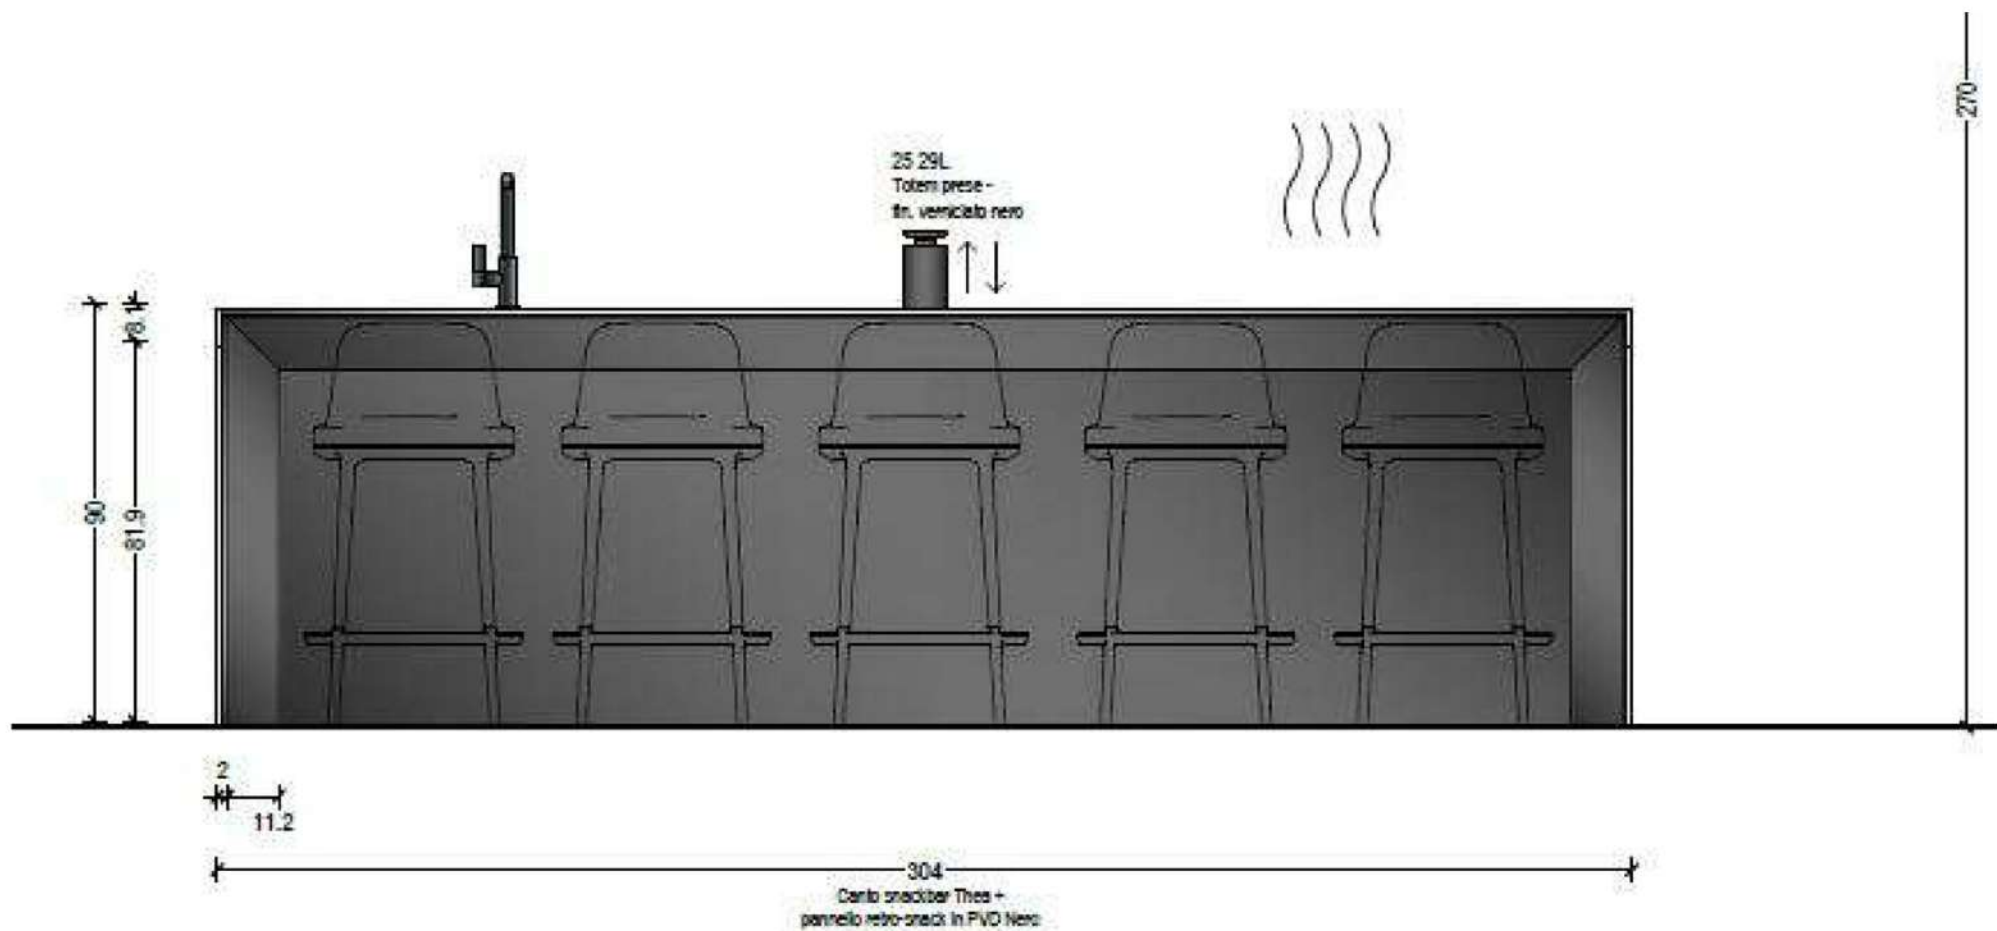

Rivenditore: Longo Design

Località: Calcinatè (BG)

Marca: Arclinea

Modello: Thea