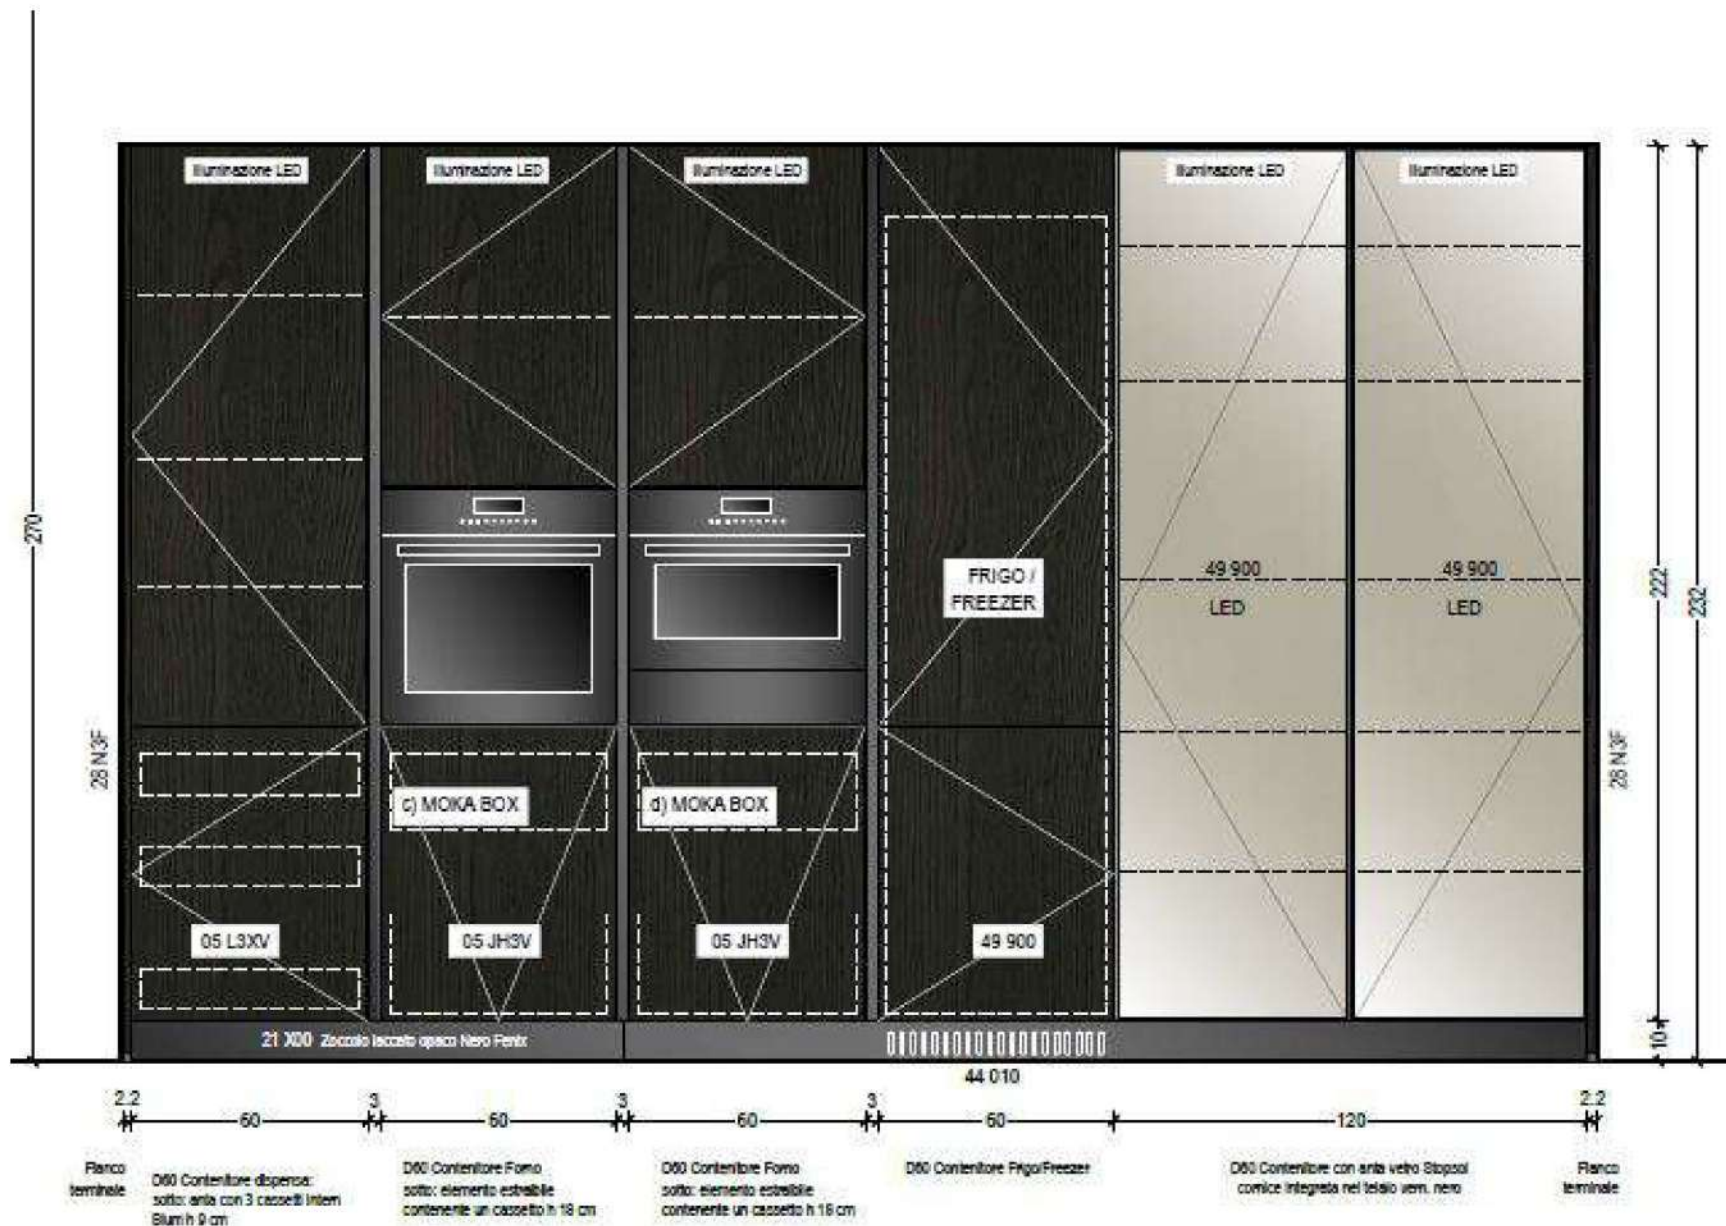

Rivenditore: Longo Design

Località: Calcinatè (BG)

Marca: Arclinea

Modello: Thea