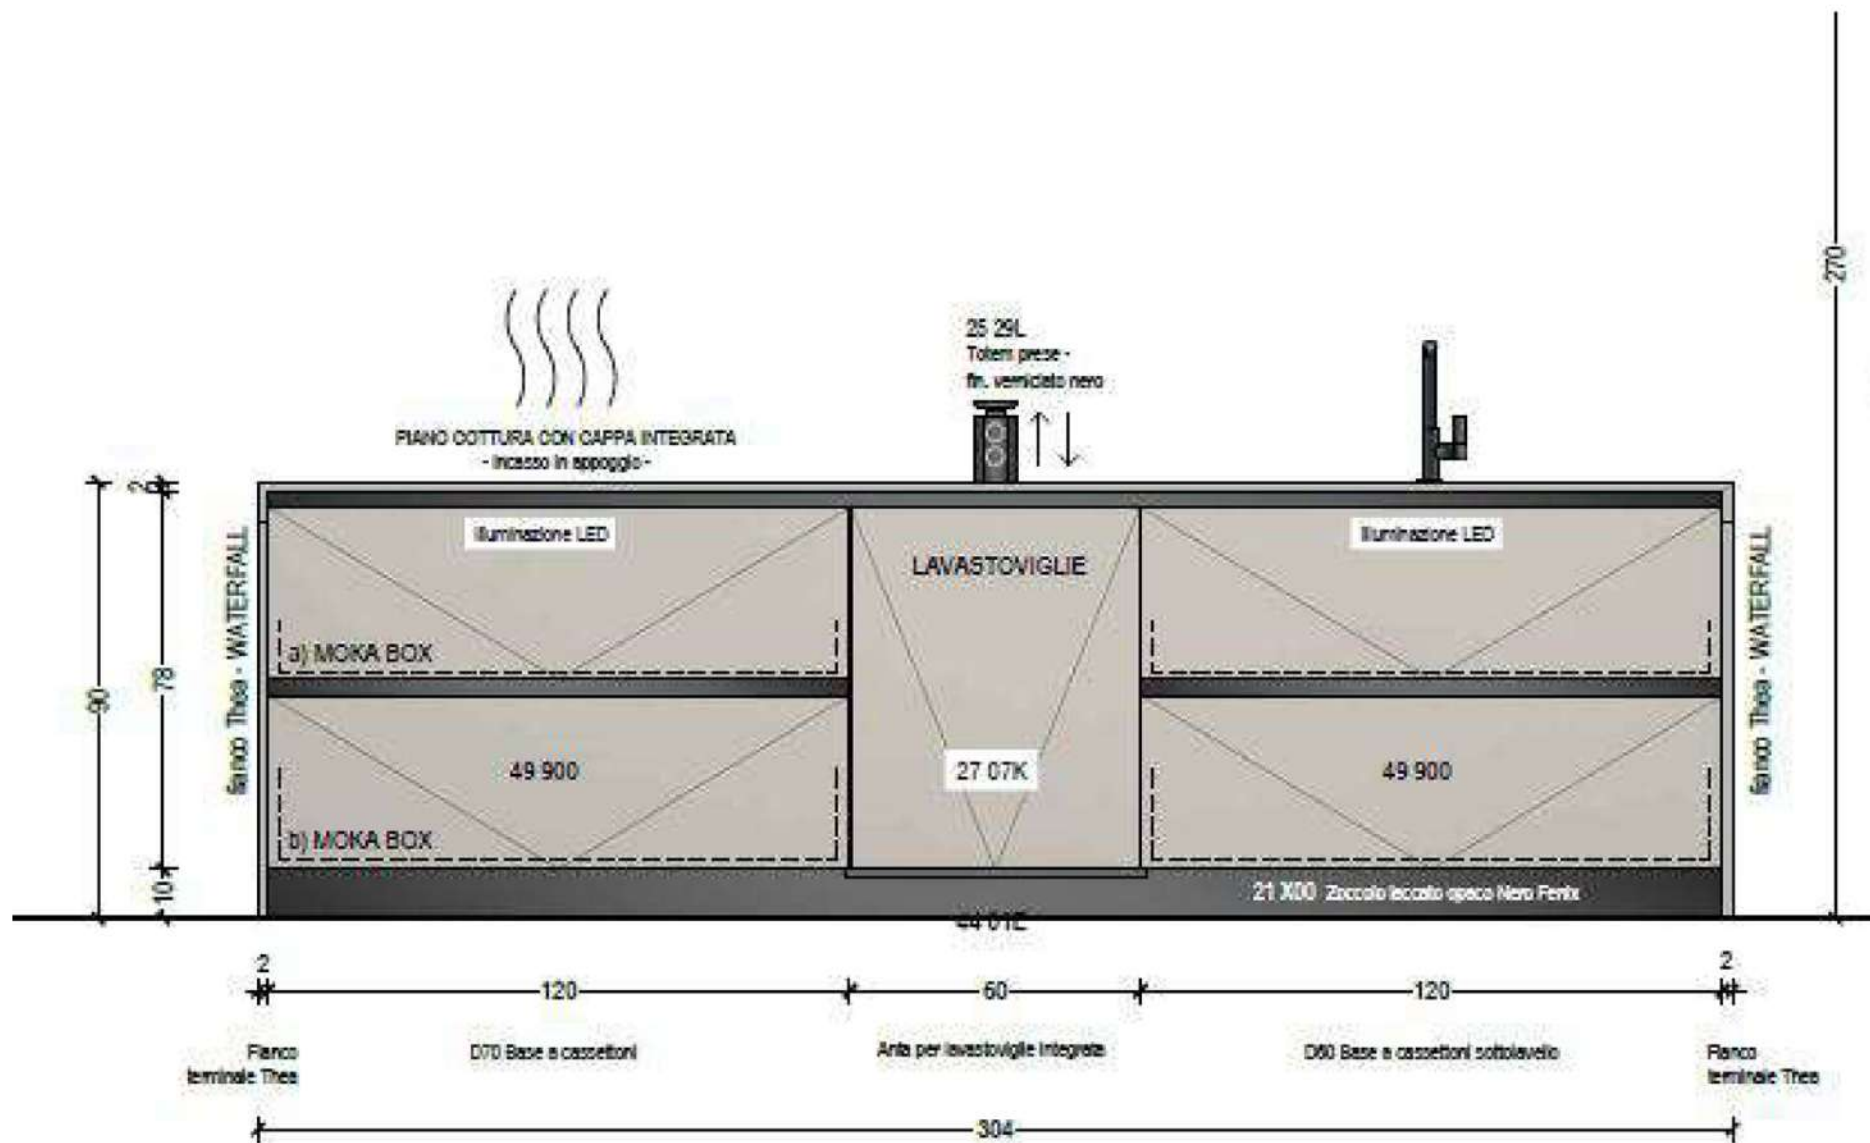

Arclinea GRAPHIC PANEL

Rivenditore: Longo Design

Località: Calcinatè (BG)

Marca: Arclinea

Modello: Thea

Rivenditore: Longo Design

Località: Calcinatè (BG)

Marca: Arclinea

Modello: Thea

Rivenditore: Longo Design

Località: Calcinatè (BG)

Marca: Arclinea

Modello: Thea

Rivenditore: Longo Design

Località: Calcinatè (BG)

Marca: Arclinea

Modello: Thea

Rivenditore: Longo Design

Località: Calcinatè (BG)

Marca: Arclinea

Modello: Thea