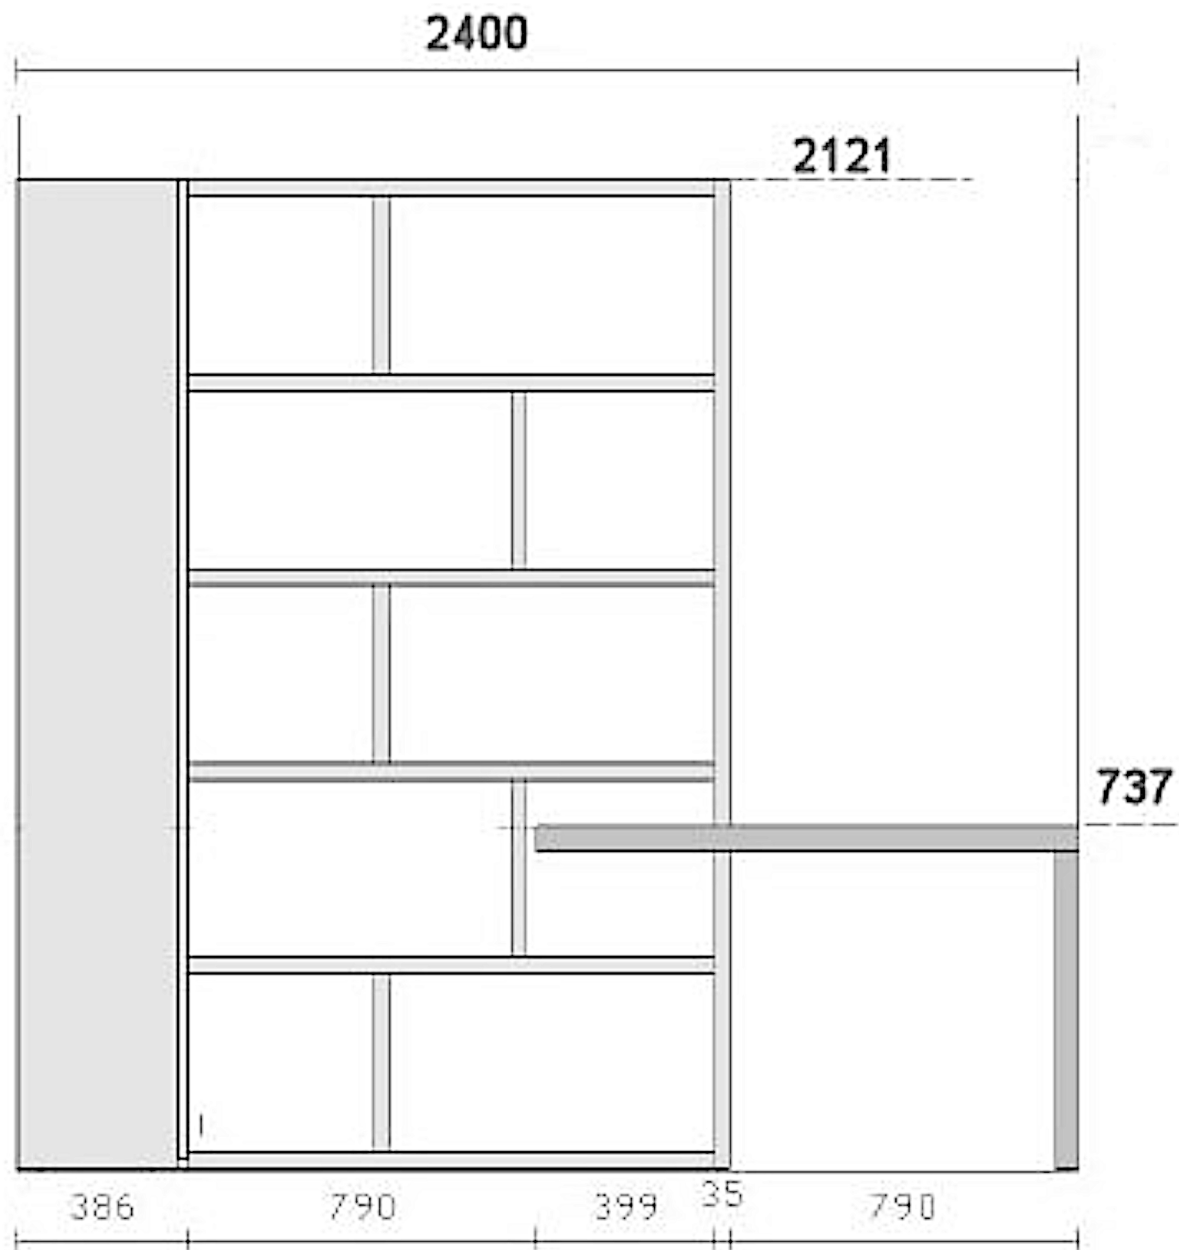

Rivenditore : FEAM s.n.c.

Località : Carpi

Marca : Santa Lucia

Modello : Homy