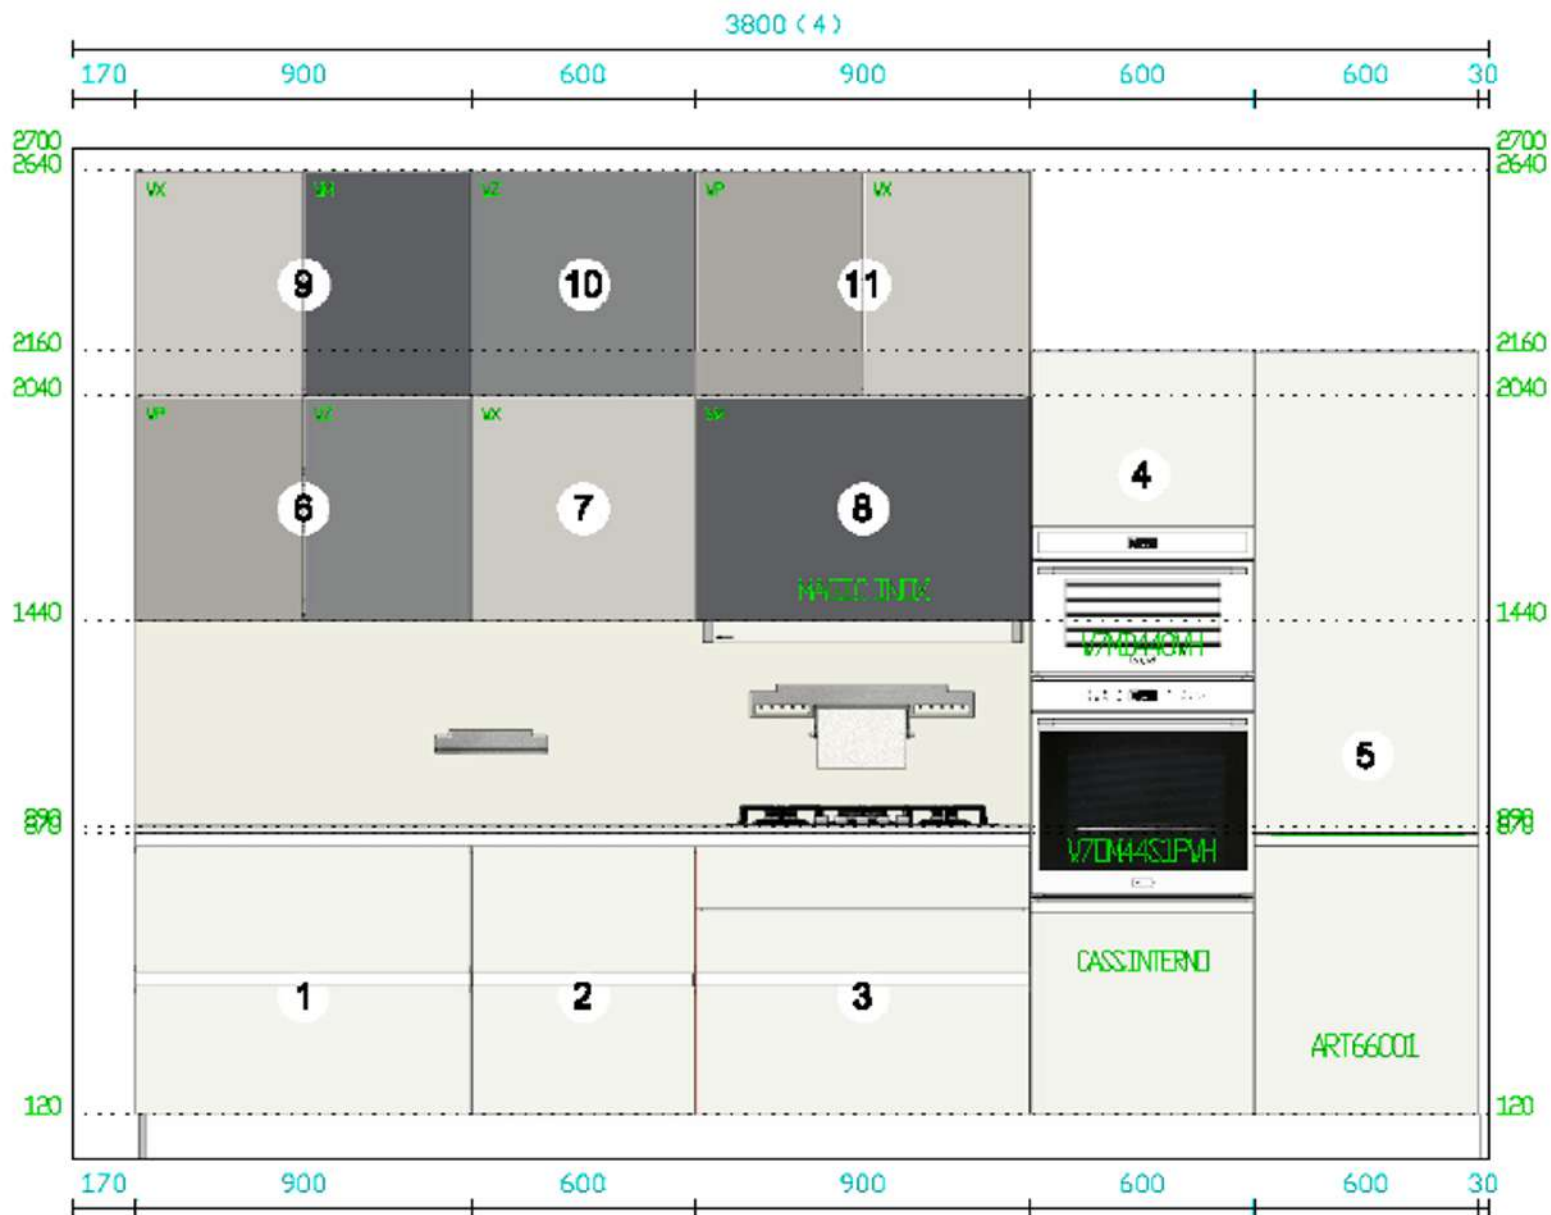

Rivenditore: Loreti Arredamenti srl

Località: Roma (RM)

Produttore: Stosa Cucine

Modello: Alevè

Rivenditore: Loreti Arredamenti srl

Località: Roma (RM)

Produttore: Stosa Cucine

Modello: Alevè