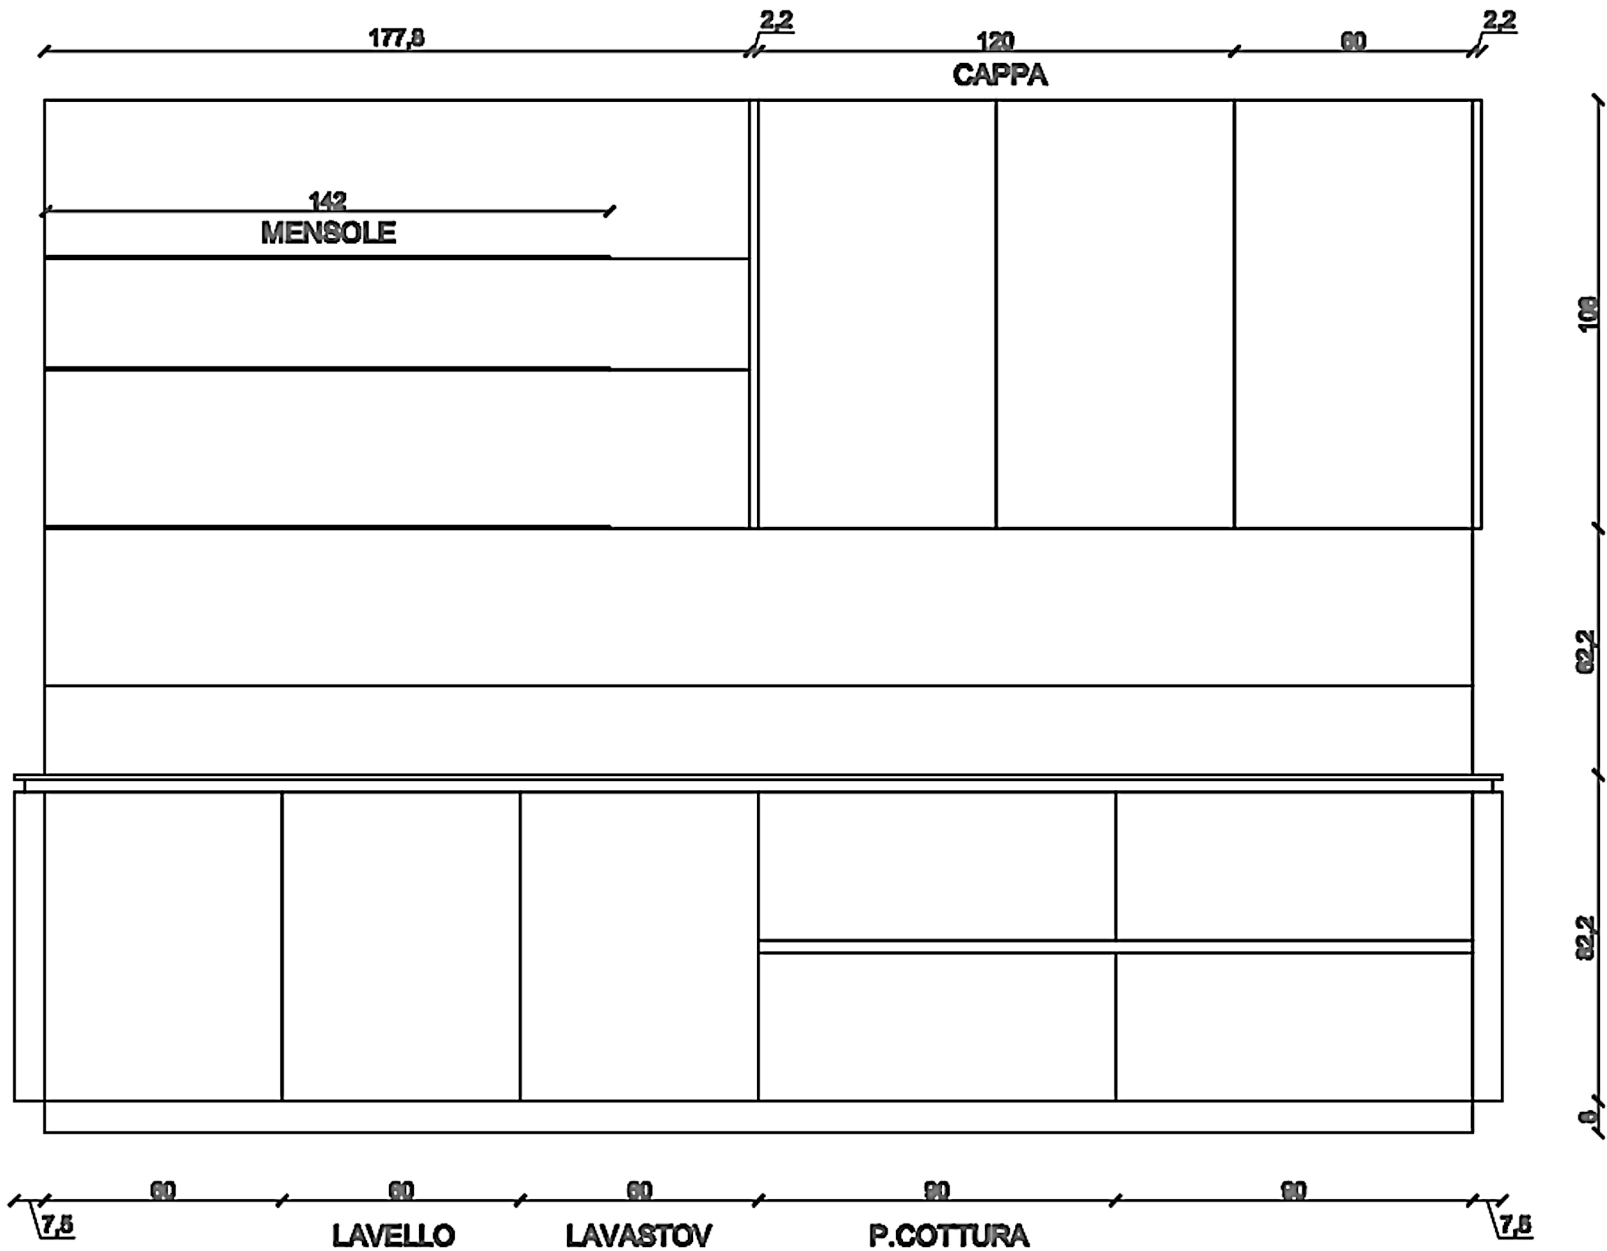

Rivenditore : Arredolinea

Località : Osio Sotto

Marca : Valdesign

Modello : Anice L90

Rivenditore : Arredolinea

Località : Osio Sotto

Marca : Valdesign

Modello : Anice L90

**FRIGOCONG.**

**ESTR.**

Rivenditore : Arredolinea

Località : Osio Sotto

Marca : Valdesign

Modello : Anice L90