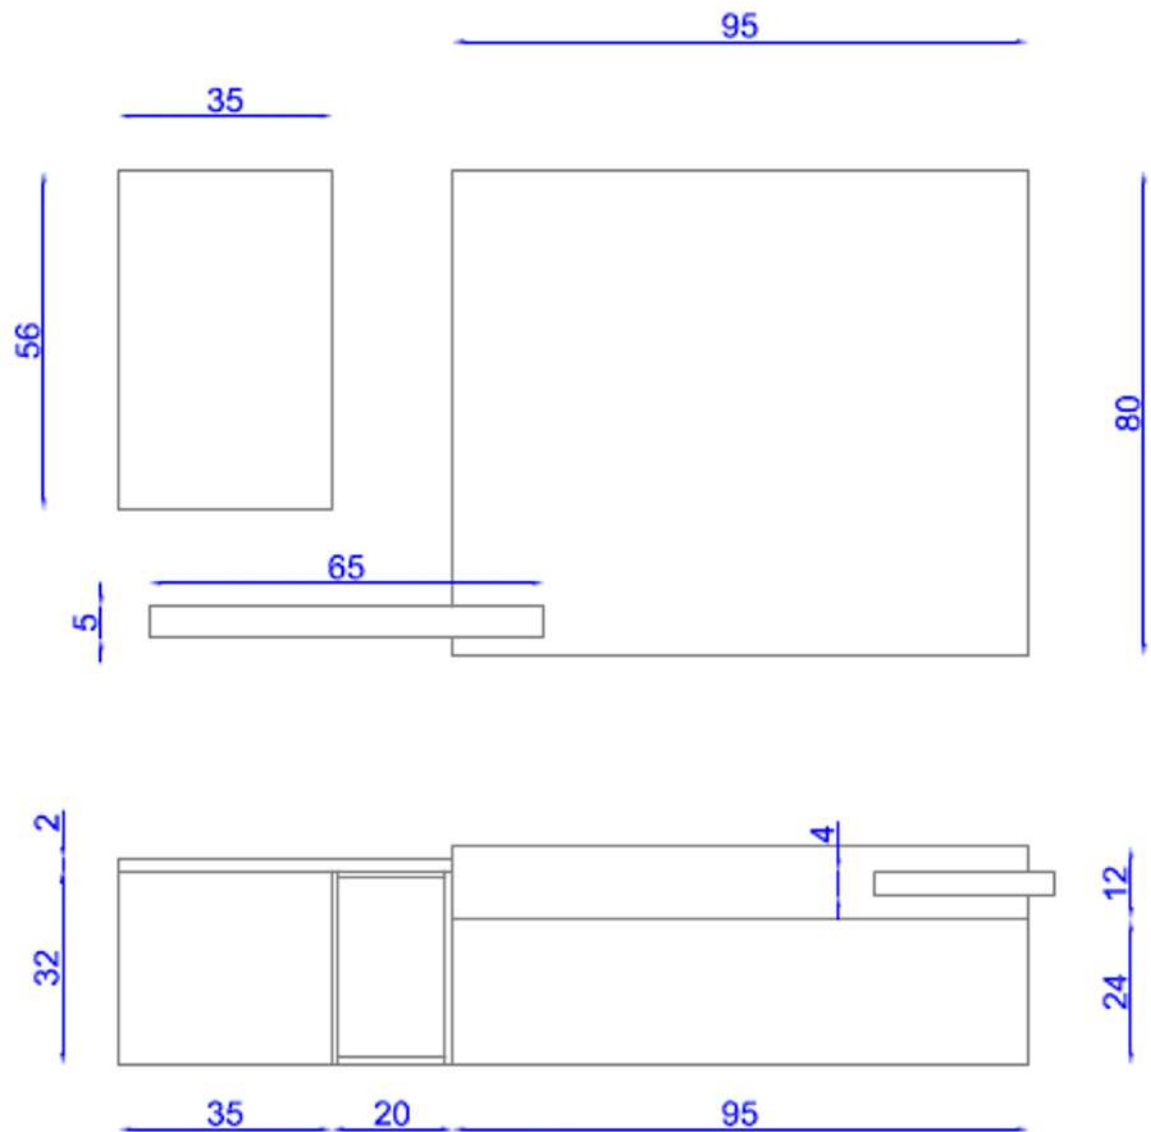

Rivenditore: Mobili Rota s.n.c. di Giulio & C.

Località: Almenno San Bartolomeo

Produttore: Cerasa

Modello: Carta Bianca

Rivenditore: Mobili Rota s.n.c. di Giulio & C.

Località: Almenno San Bartolomeo

Produttore: Cerasa

Modello: Carta Bianca