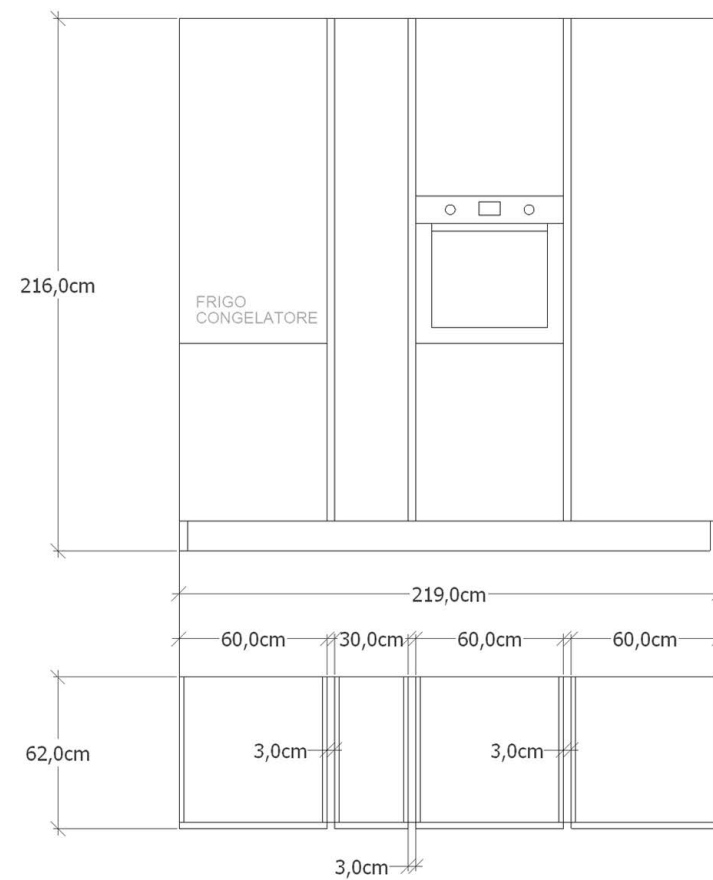

PROSPETTO

PIANTA

**Rivenditore:** Arredamenti Torracchi

**Località:** Montale (PT)

**Marca:** Stosa Cucine

**Modello:** Alevé