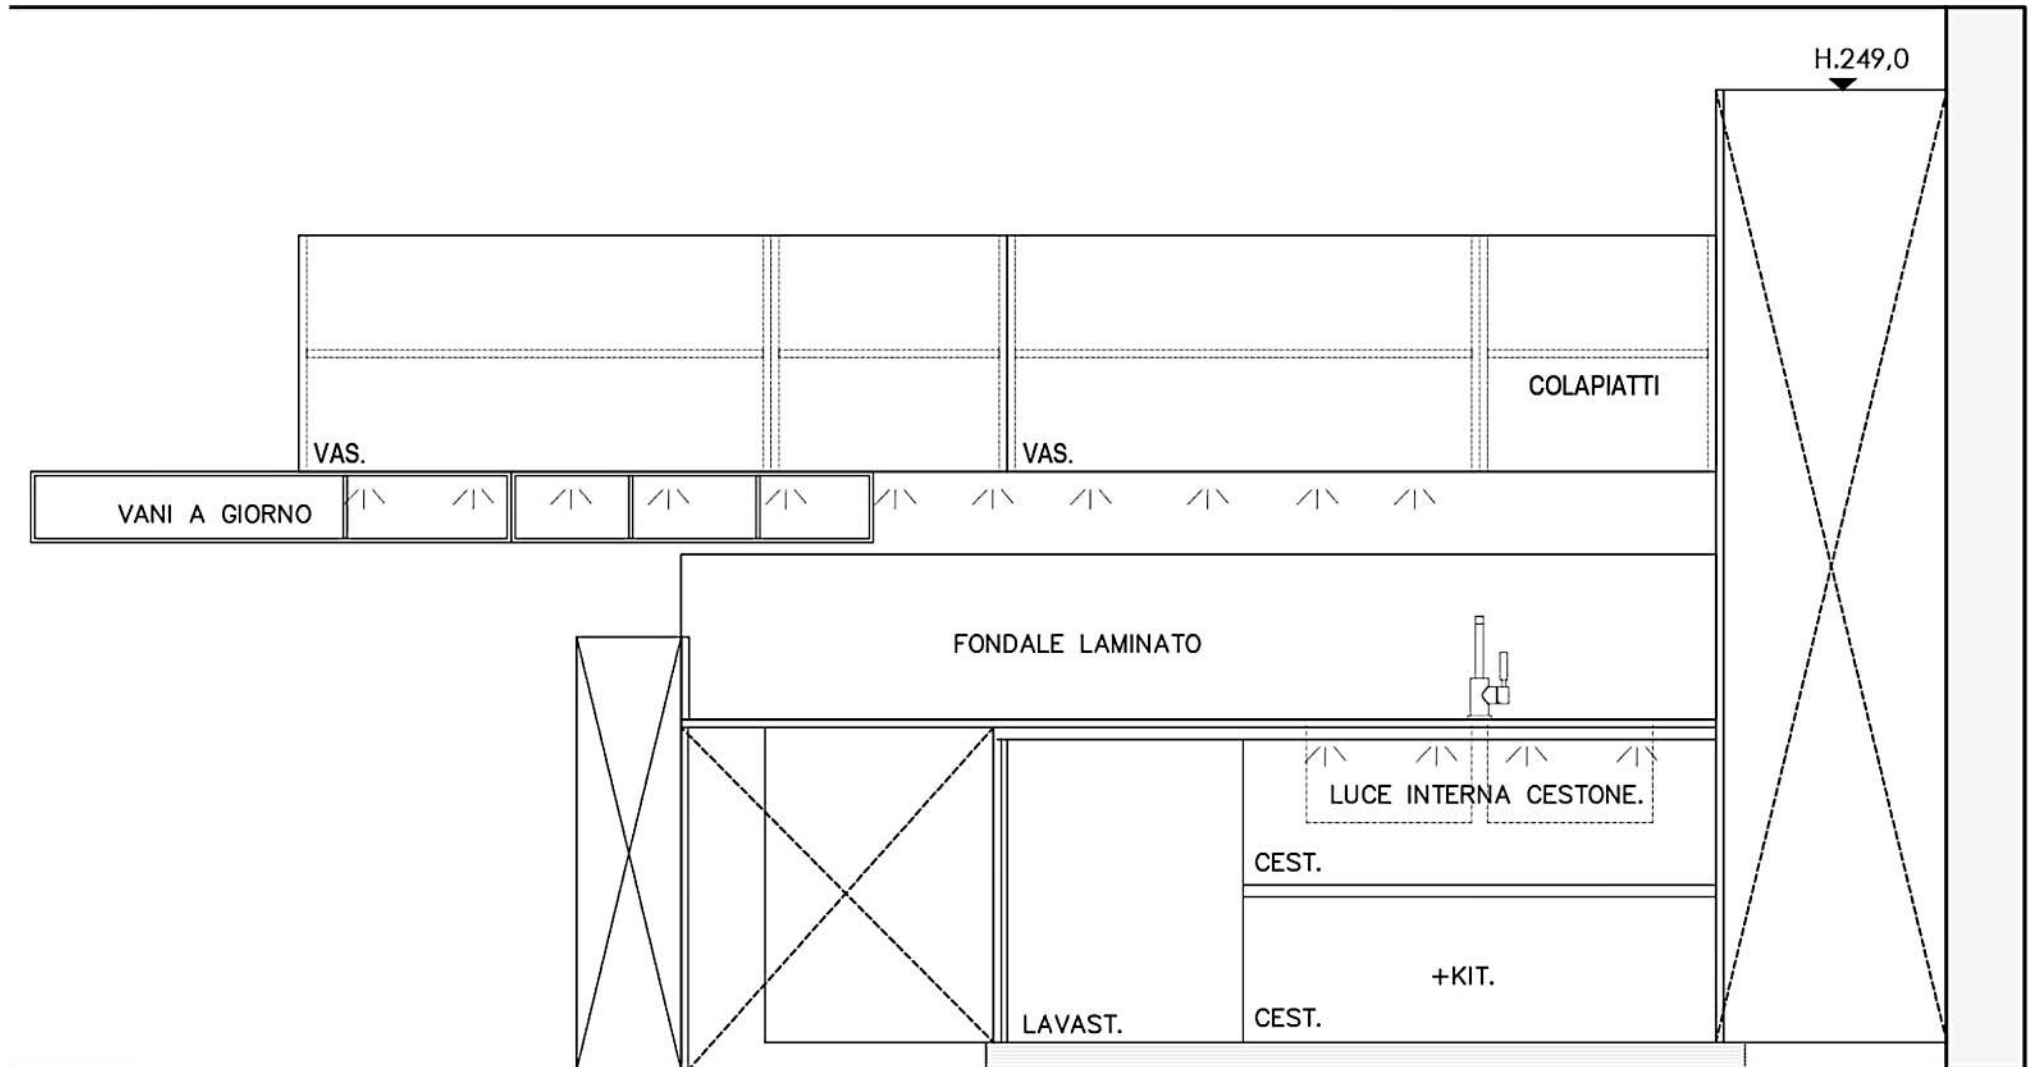

PROSPETTO B

Rivenditore : Erreci

Località : Figino Serenza

Marca : Ernestomeda

Modello : One80