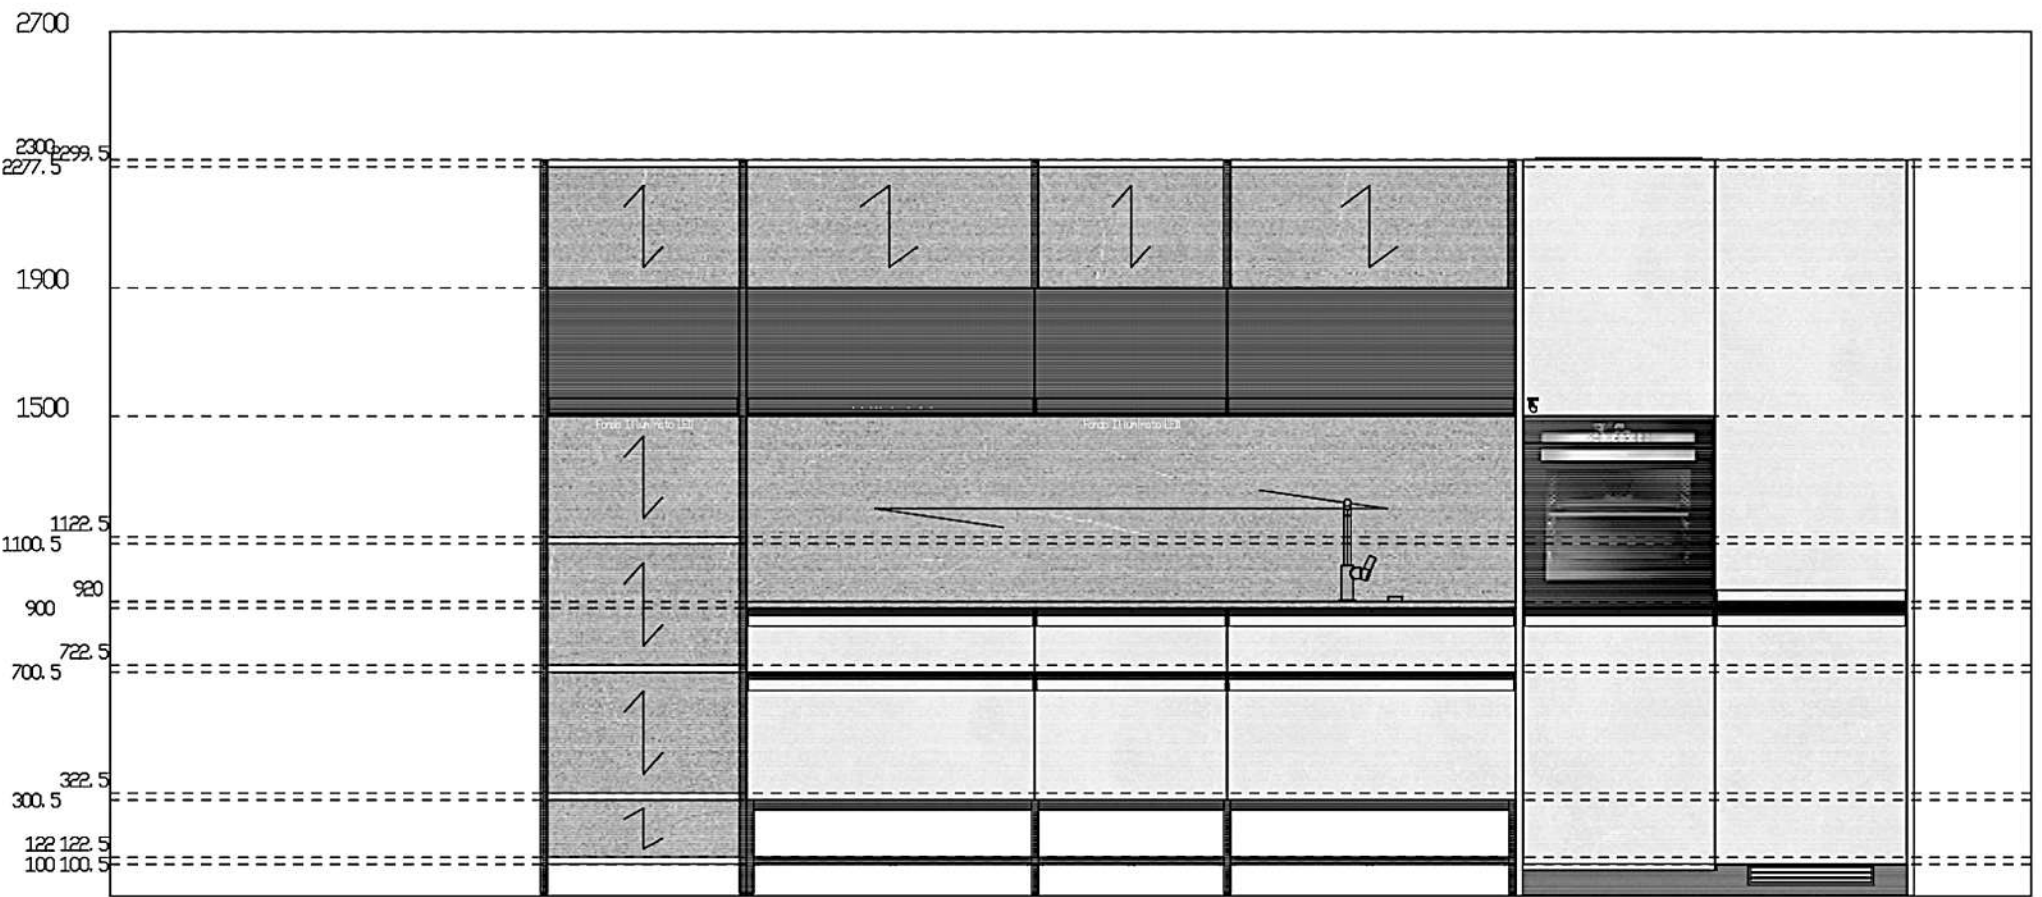

Rivenditore : SCAVOLINI Store Valtellina - Miotto Mobili

Località : Castione Andevenno

Marca : Scavolini

Modello : Formalia

6000

1366 600 22 900 600 900 22 600 600 390

2700
2300
2277.5
1900
1500
1122.5
1100.5
920
900
722.5
700.5
322.5
300.5
122
100.5