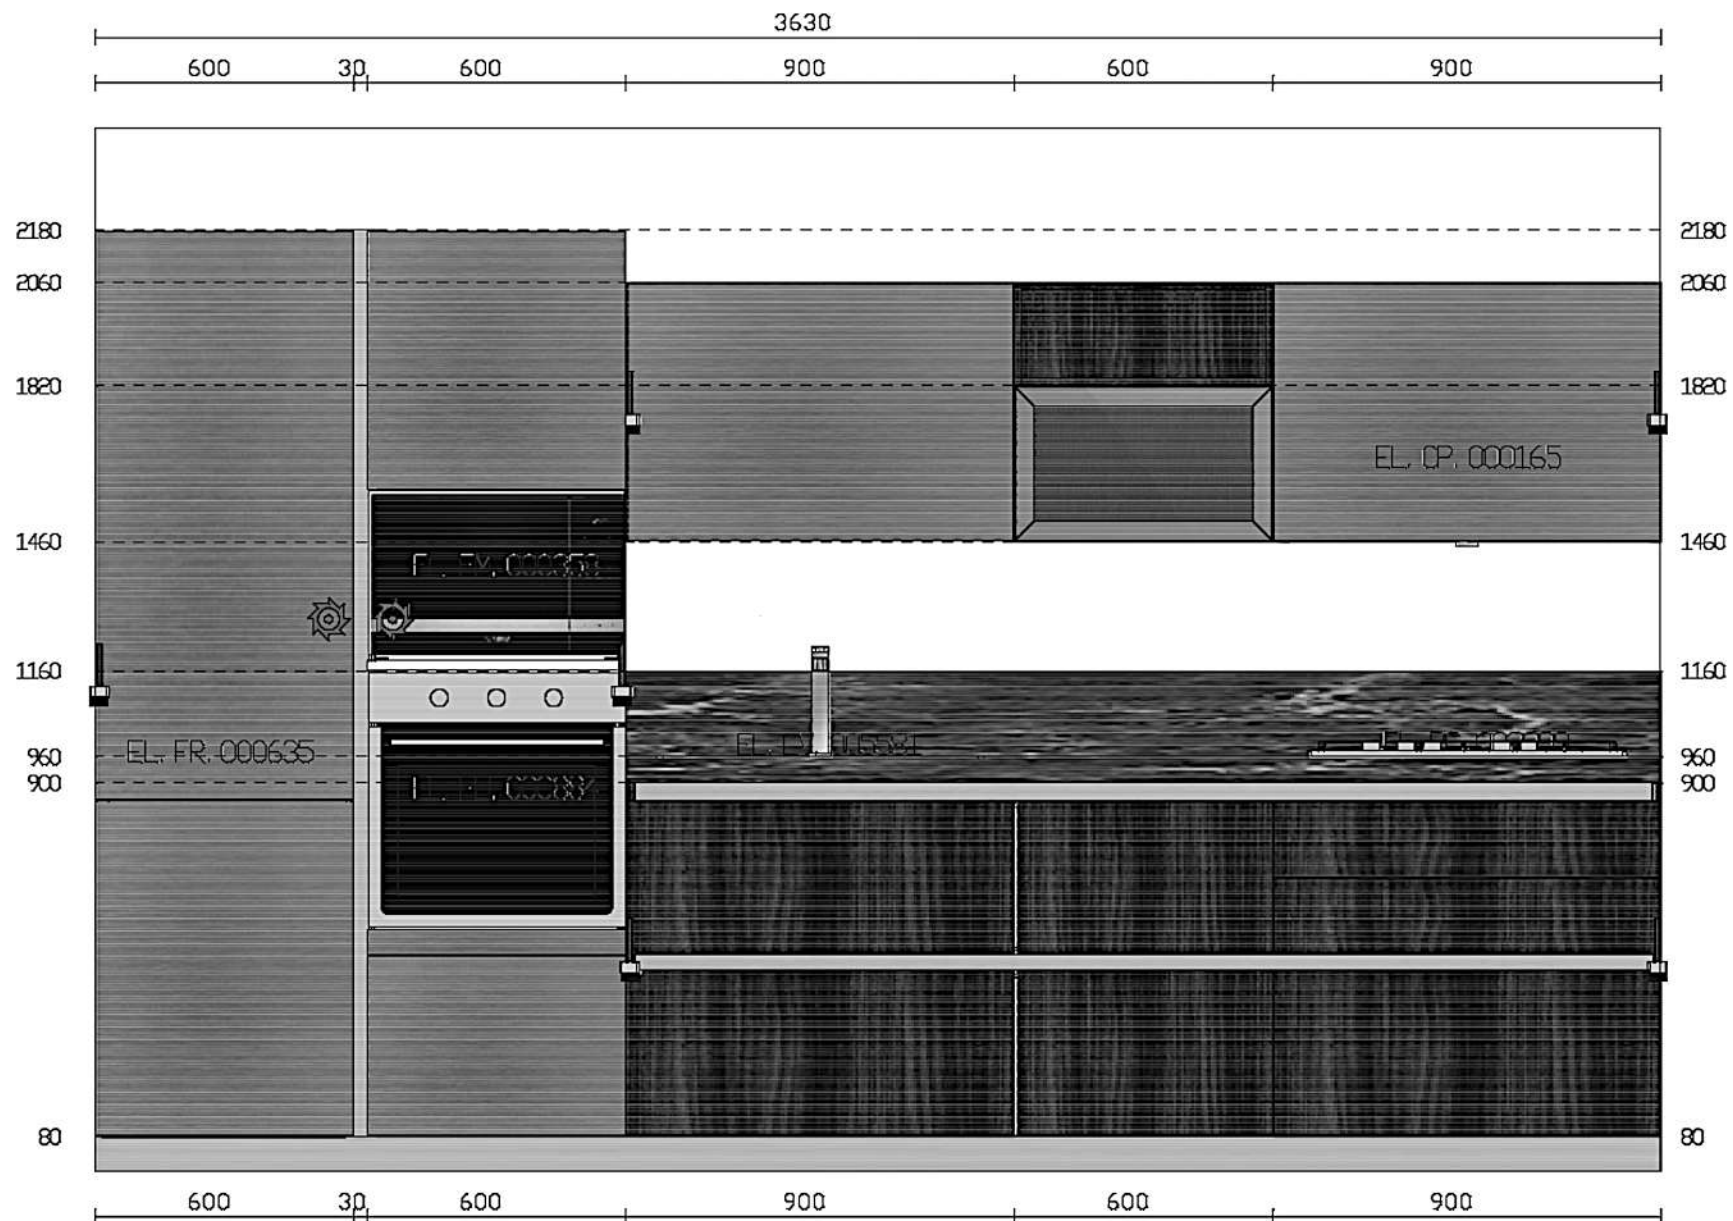

Rivenditore : Arpino Arreda SRL

Località : Villaricca

Marca : Febal Casa

Modello : Modula Line Over

Rivenditore : Arpino Arreda SRL

Località : Villaricca

Marca : Febal Casa

Modello : Modula Line Over