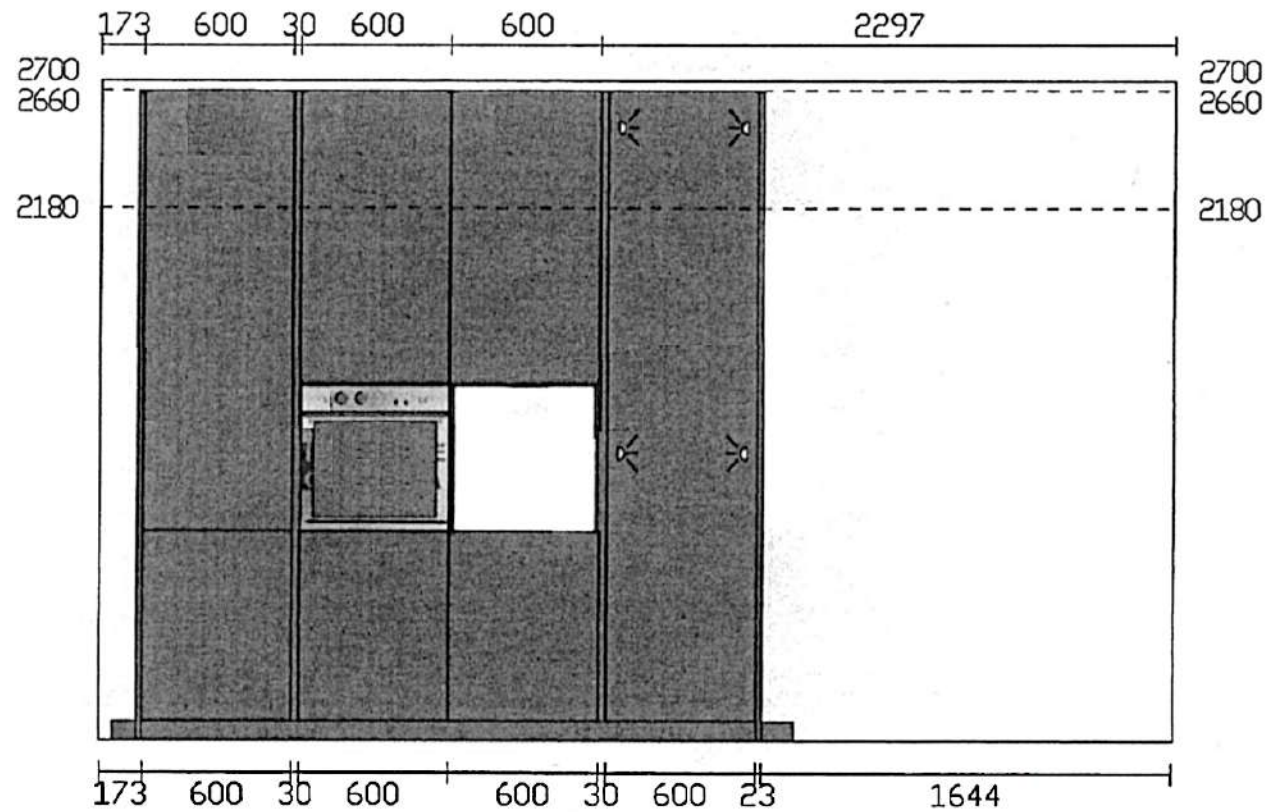

Rivenditore : Cecchini Arreda srl

Località : Aprilia

Marca : Valdesign

Modello : Logica 2.2