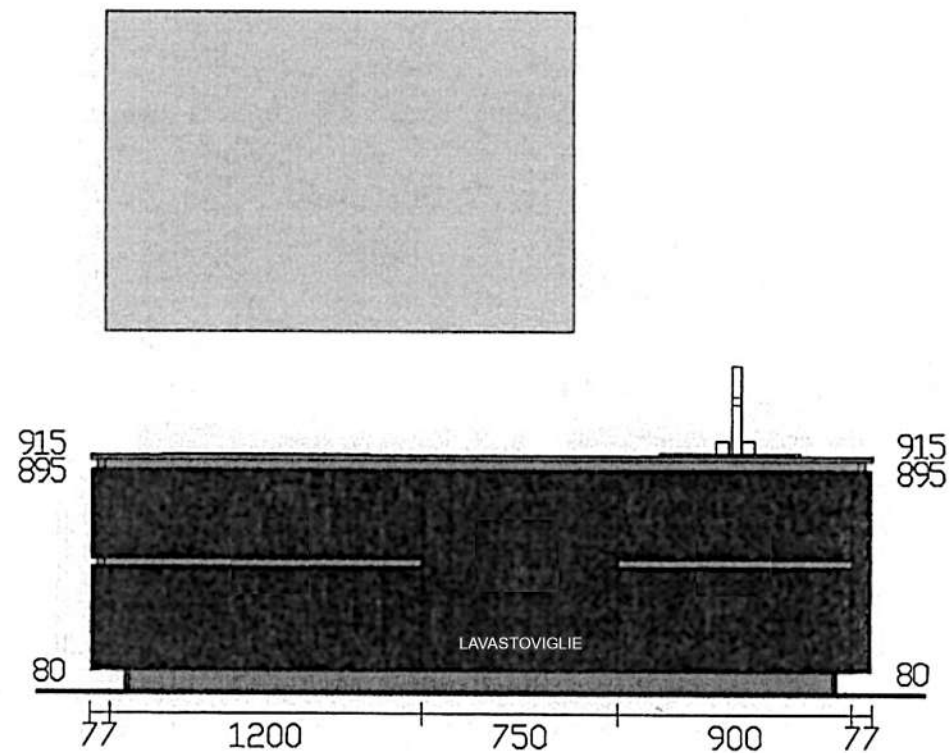

Rivenditore : Cecchini Arreda srl

Località : Aprilia

Marca : Valdesign

Modello : Logica 2.2