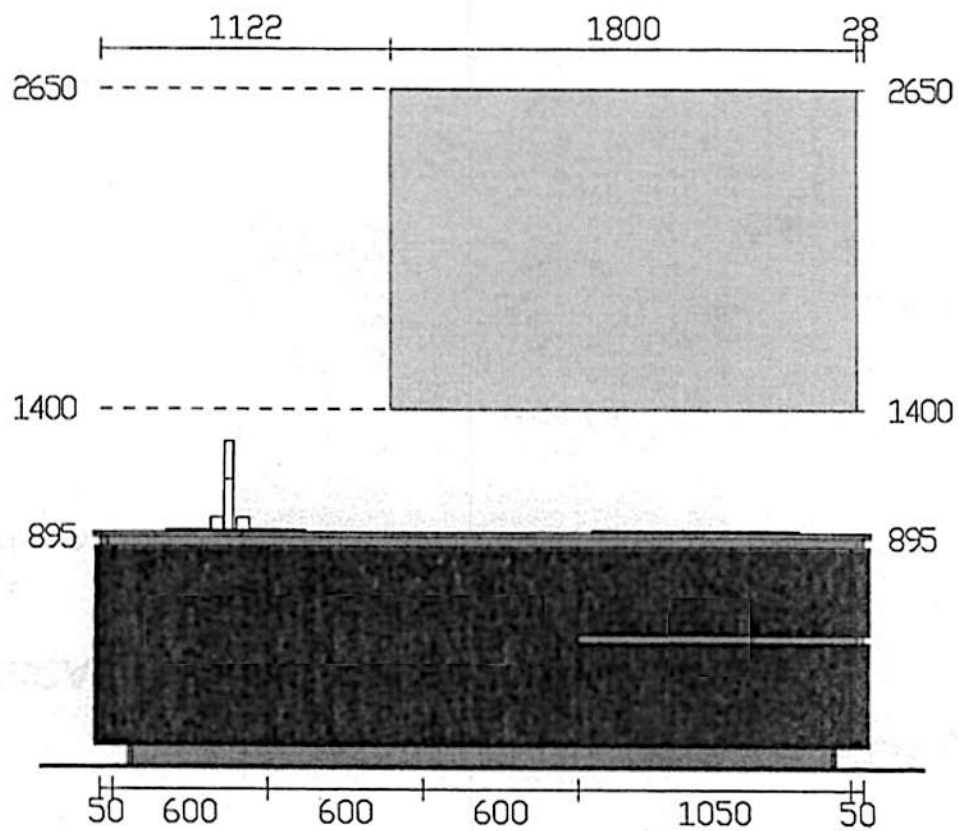

Rivenditore : Cecchini Arreda srl

Località : Aprilia

Marca : Valdesign

Modello : Logica 2.2