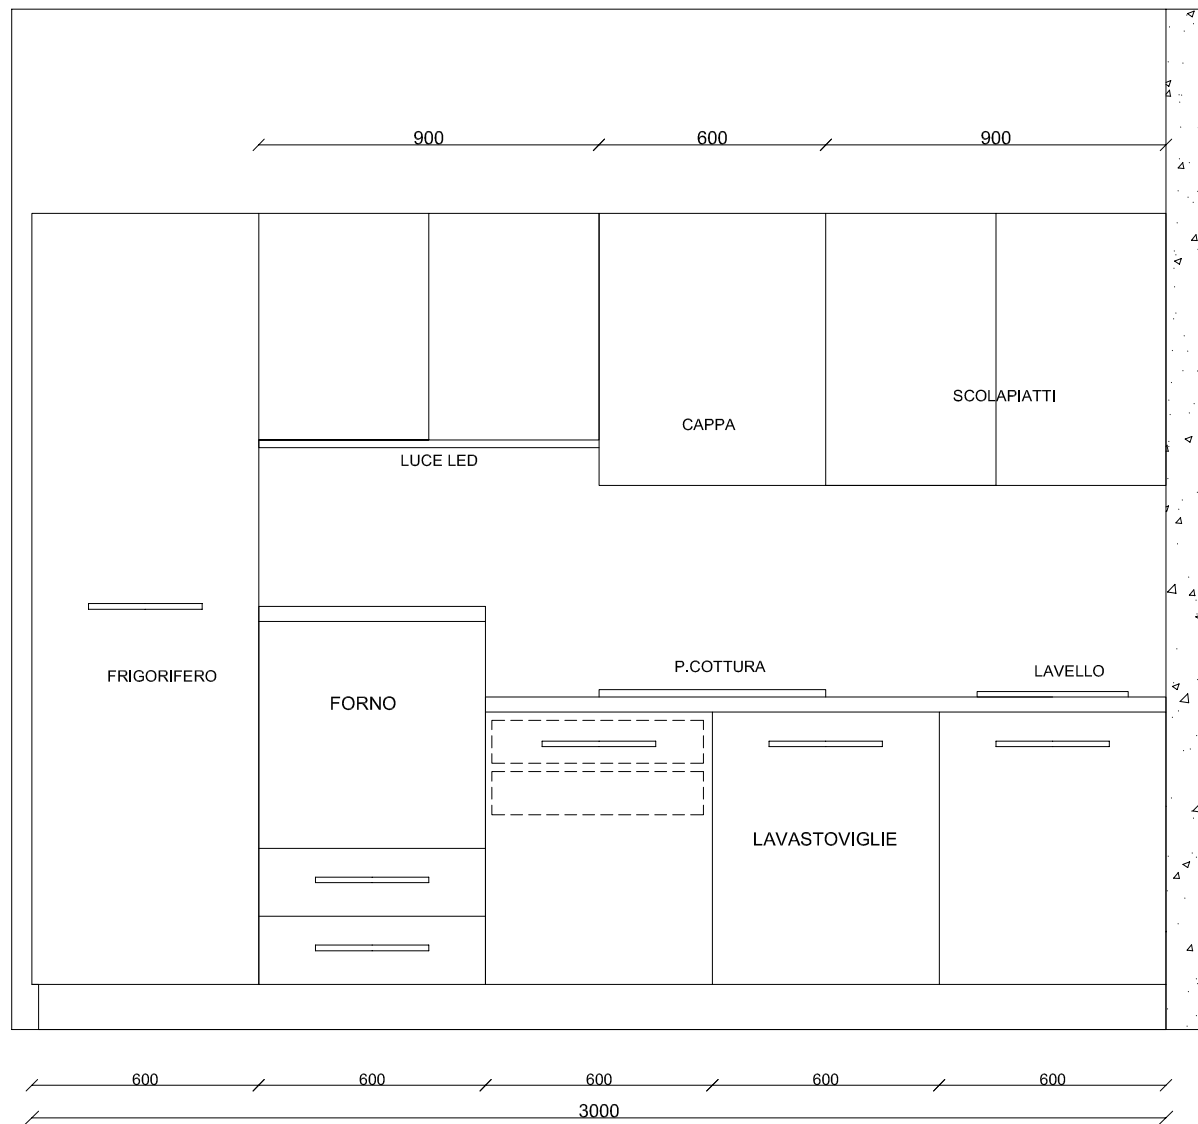

RIVENDITORE: NUOVO ARREDAMENTI AL VO'

LOCALITA': LIPOMO (COMO)

MARCA: ARREDO 3

MODELLO: CLOE LAMINATO VISONE E OREGON

2160  
2040  
120

RIVENDITORE: NUOVO ARREDAMENTI AL VO'

LOCALITA': LIPOMO (COMO)

MARCA: ARREDO 3

MODELLO: CLOE LAMINATO VISONE E OREGON