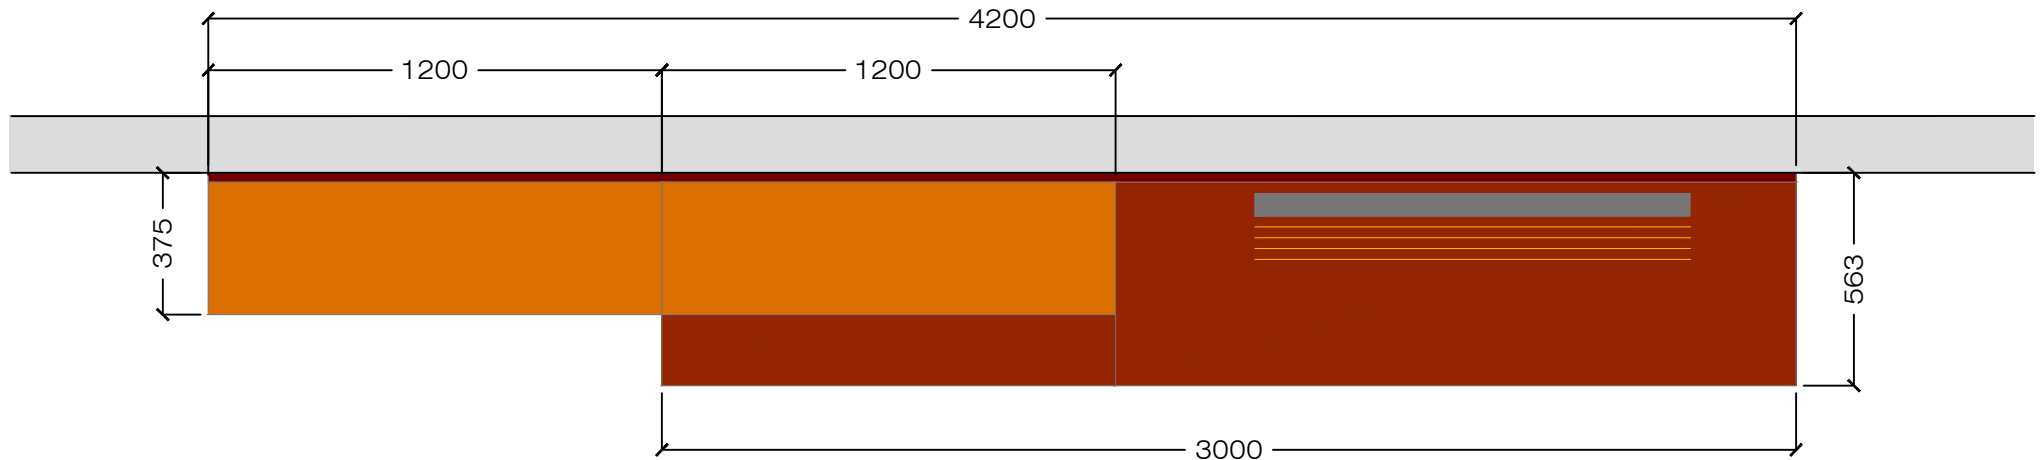

**H. COMPOSIZIONE 210cm**

Rivenditore	Gruppo Squassabia
Località	Roncolevå
Marca	Sangiaco
Modello	Lampo