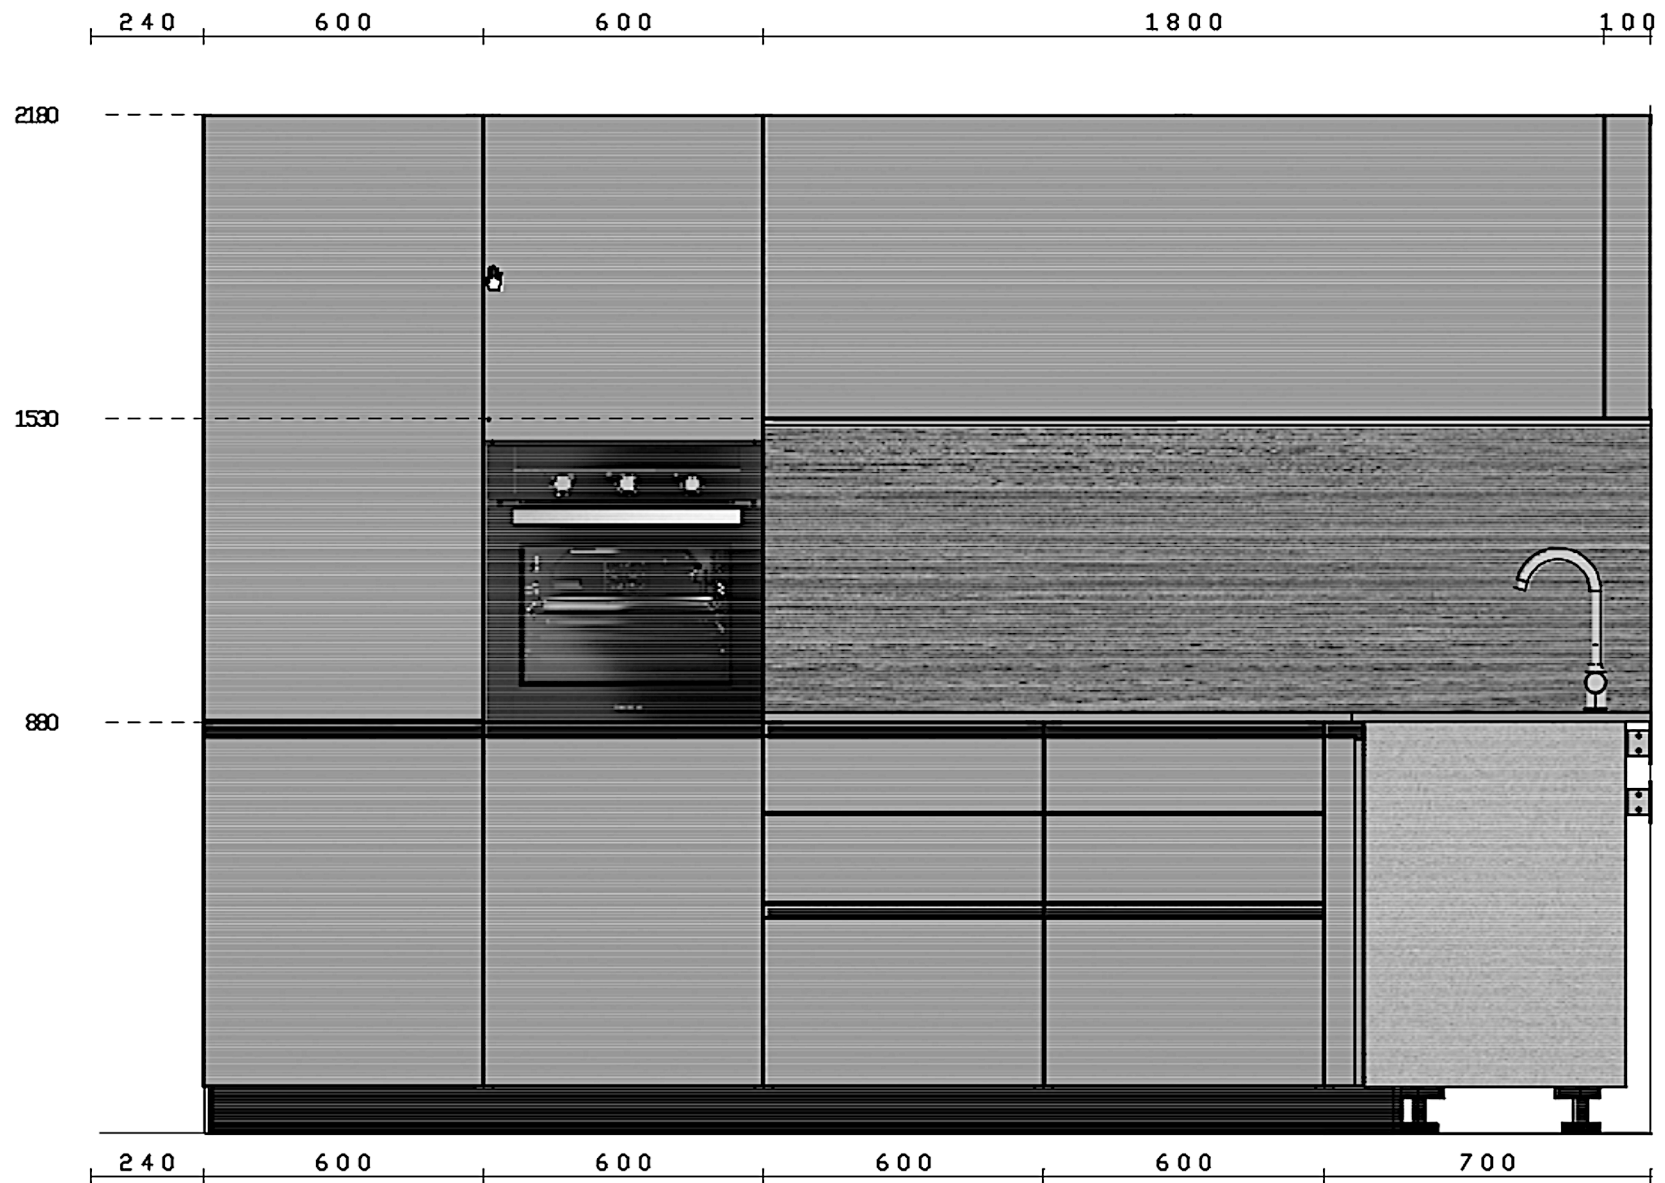

Rivenditore : Frattali S.r.l.

Località : Roma

Marca : Snaidero

Modello : Joy