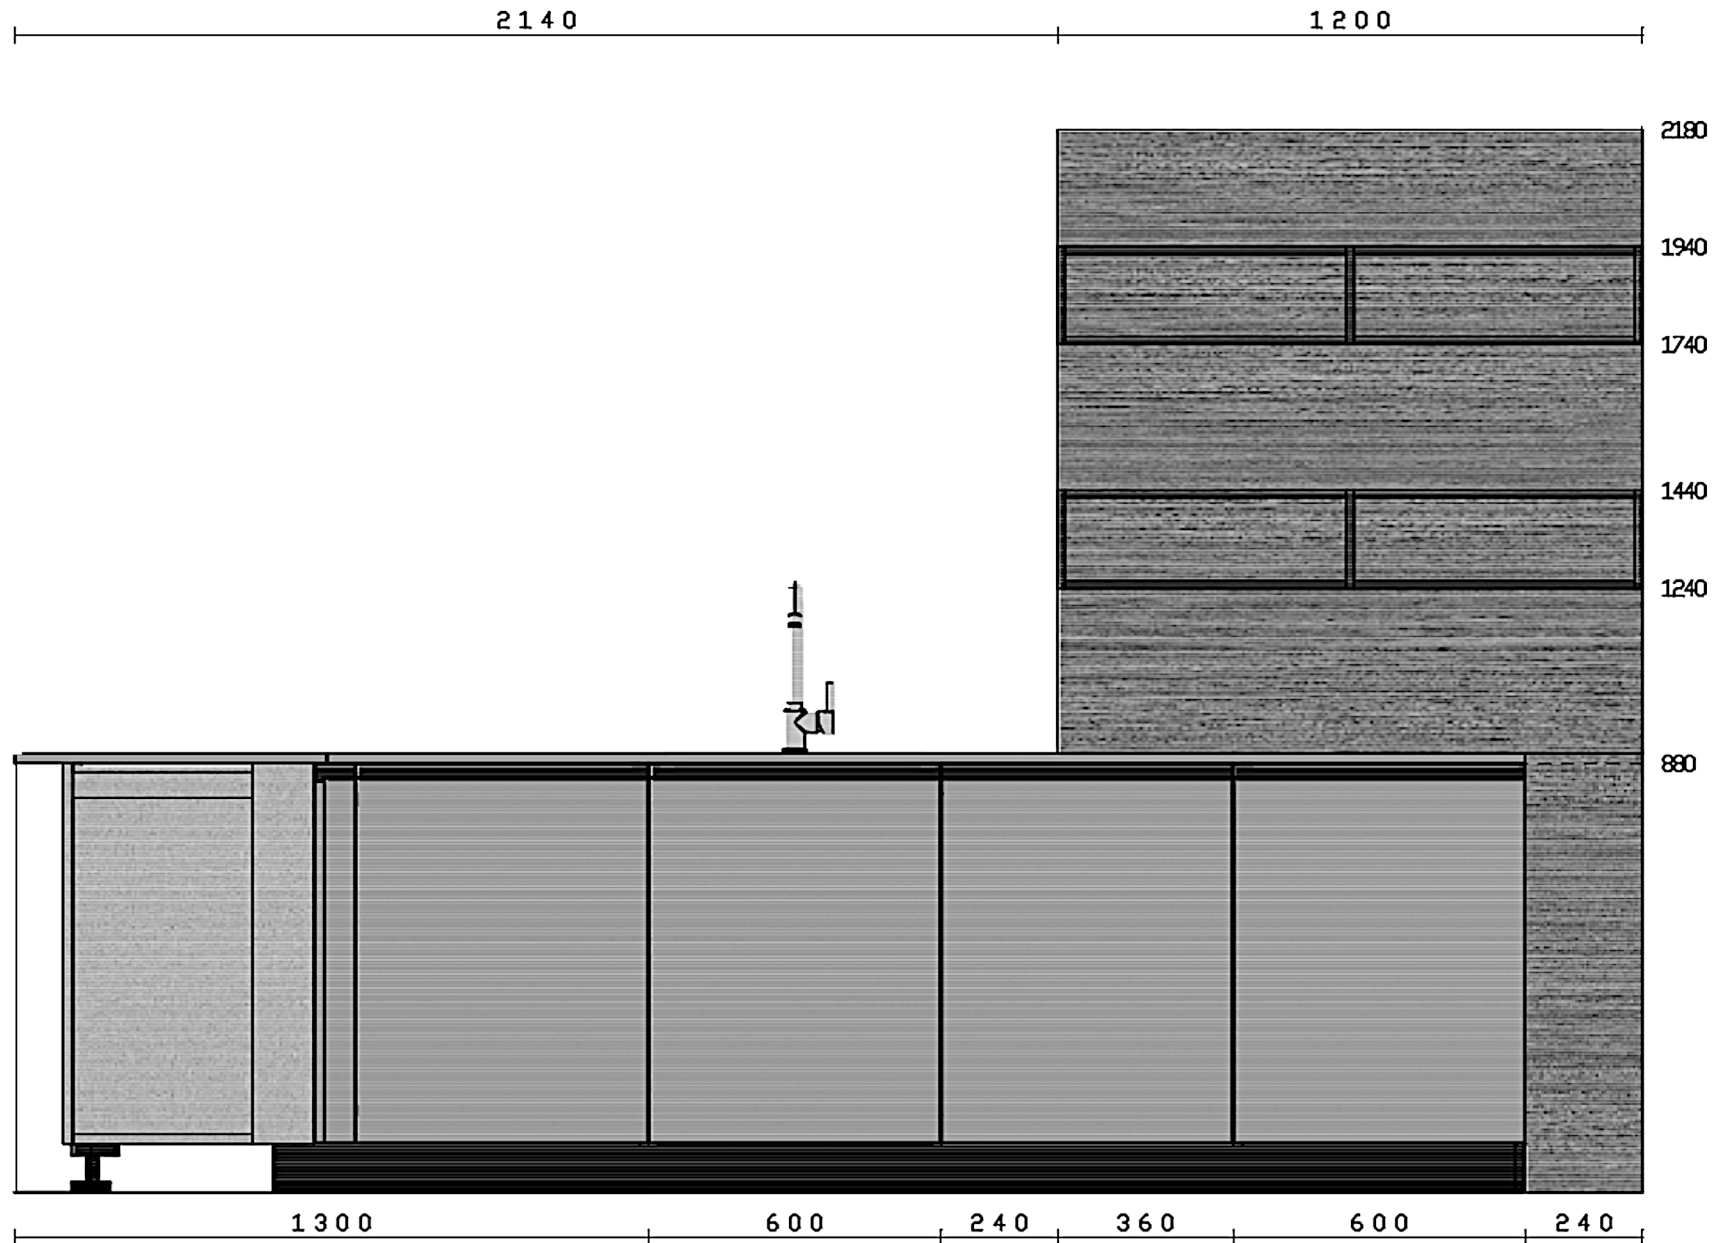

Rivenditore : Frattali S.r.l.

Località : Roma

Marca : Snaidero

Modello : Joy